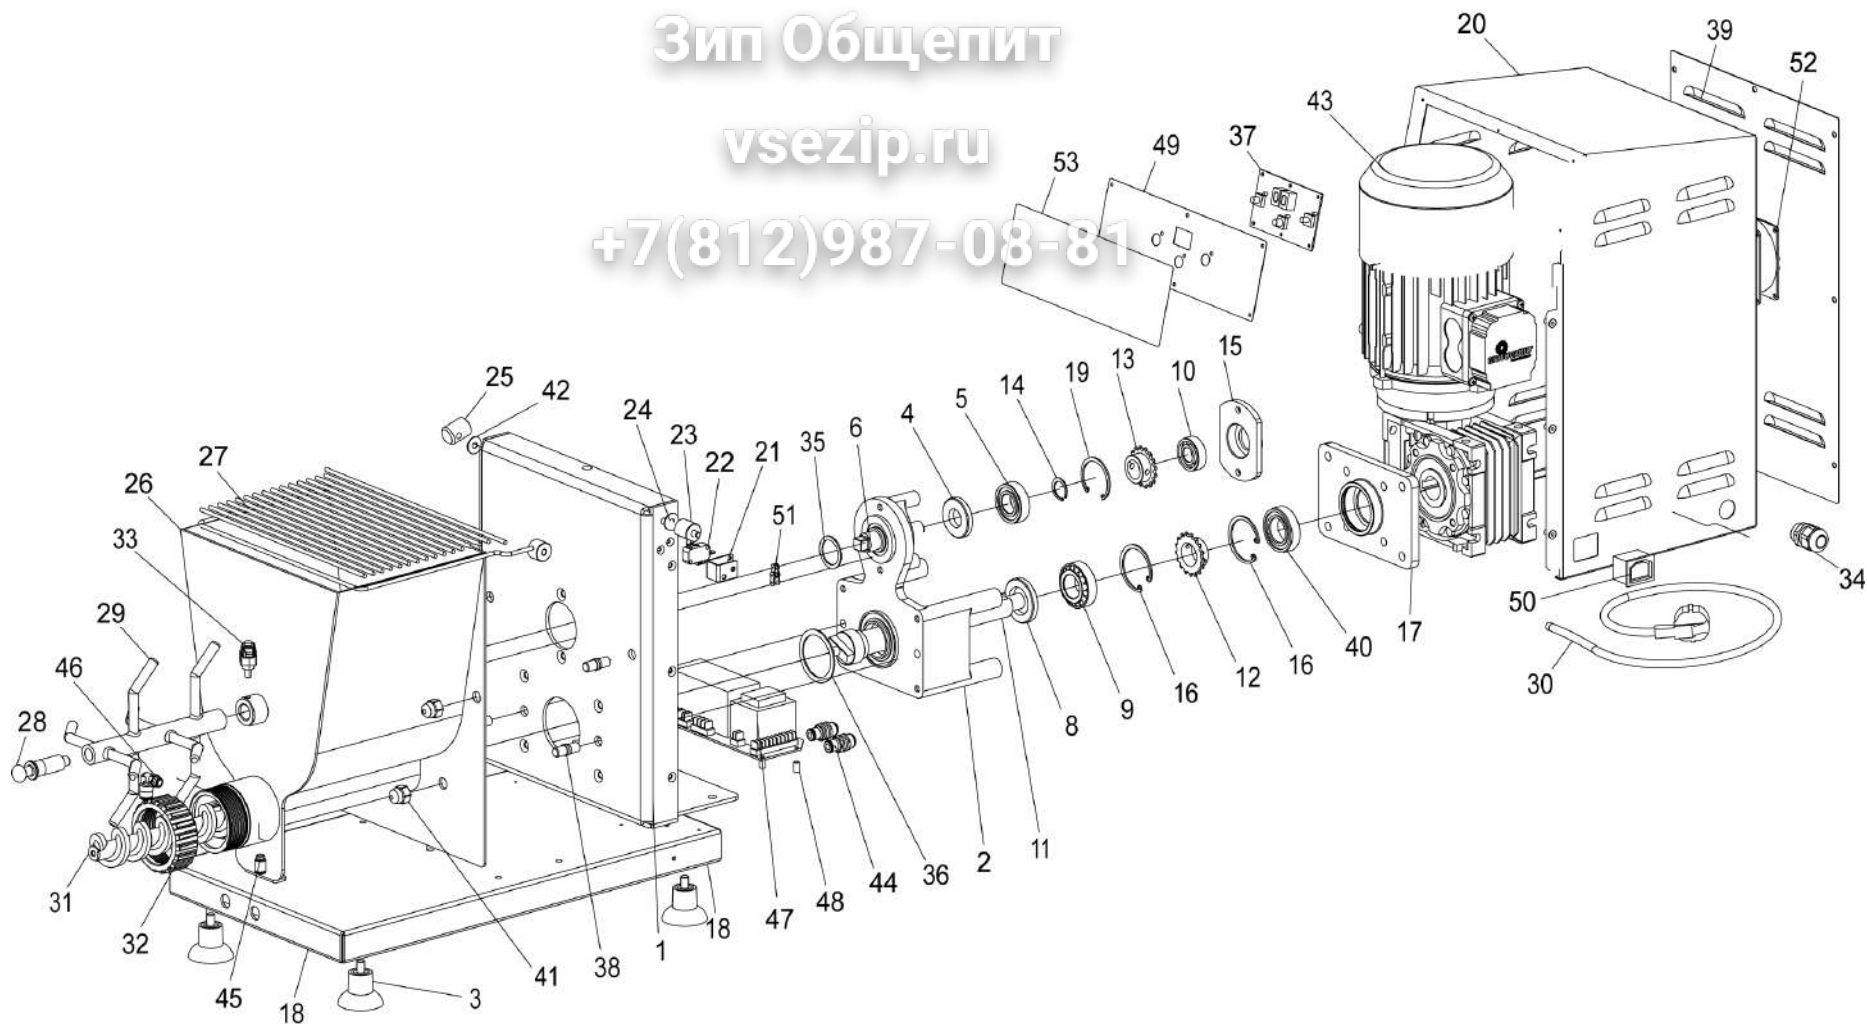

Зип Общепит

vsezip.ru

+7(812)987-08-81

POS. CODE

42	SL6477
43	SL1560
43	SL1561
44	SL1558
45	SL4329
46	SL4360
47	SL0999
48	SL3190050
49	SL4327
50	SL1555
51	SL1553
52	SL1556
53	SL4375