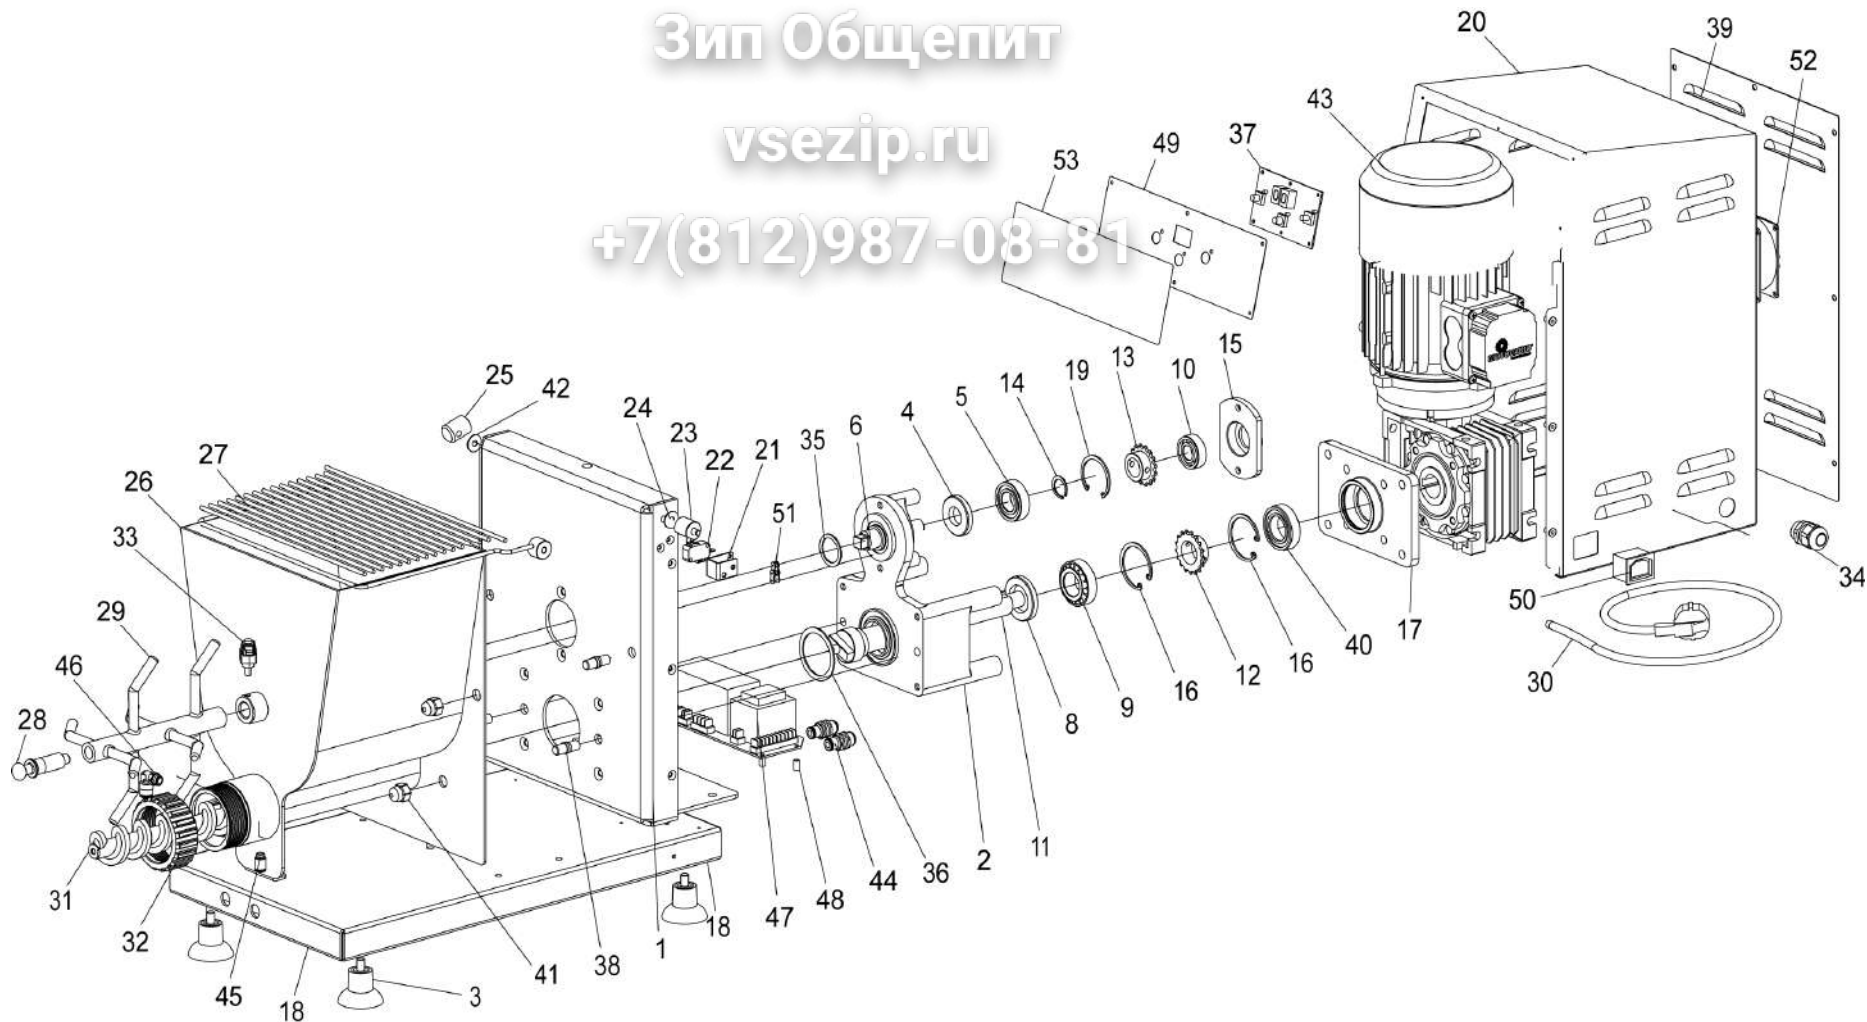

Зип Общепит
vsezip.ru
+7(812)987-08-81

POS. CODE	
1	SL4297
2	SLL4299
3	SL1610
4	SL2707
5	SL1799
6	SL4301
8	SL6461
9	SL6462
10	SL2472
11	SL4302
12	SL4397
13	SL3241
14	SL3486
15	SL4321
16	SL0082
17	SL4320
18	SL4324
19	SL2056
20	SL4298
21	SL4325
22	SL0885
23	SL2227
24	SL4328
25	SL4349
26	SL4300
27	SL4348
28	SL4322
29	SL4310
30	SL4287
31	SL4311
32	SL4312
33	SL6463
34	SL4408
35	SL6464
36	SL6465
37	SL1557
38	SL4336
39	SL4326
40	SL0202
41	SL6474

SPARE PARTS
TAVOLA RICAMBI

PF40E