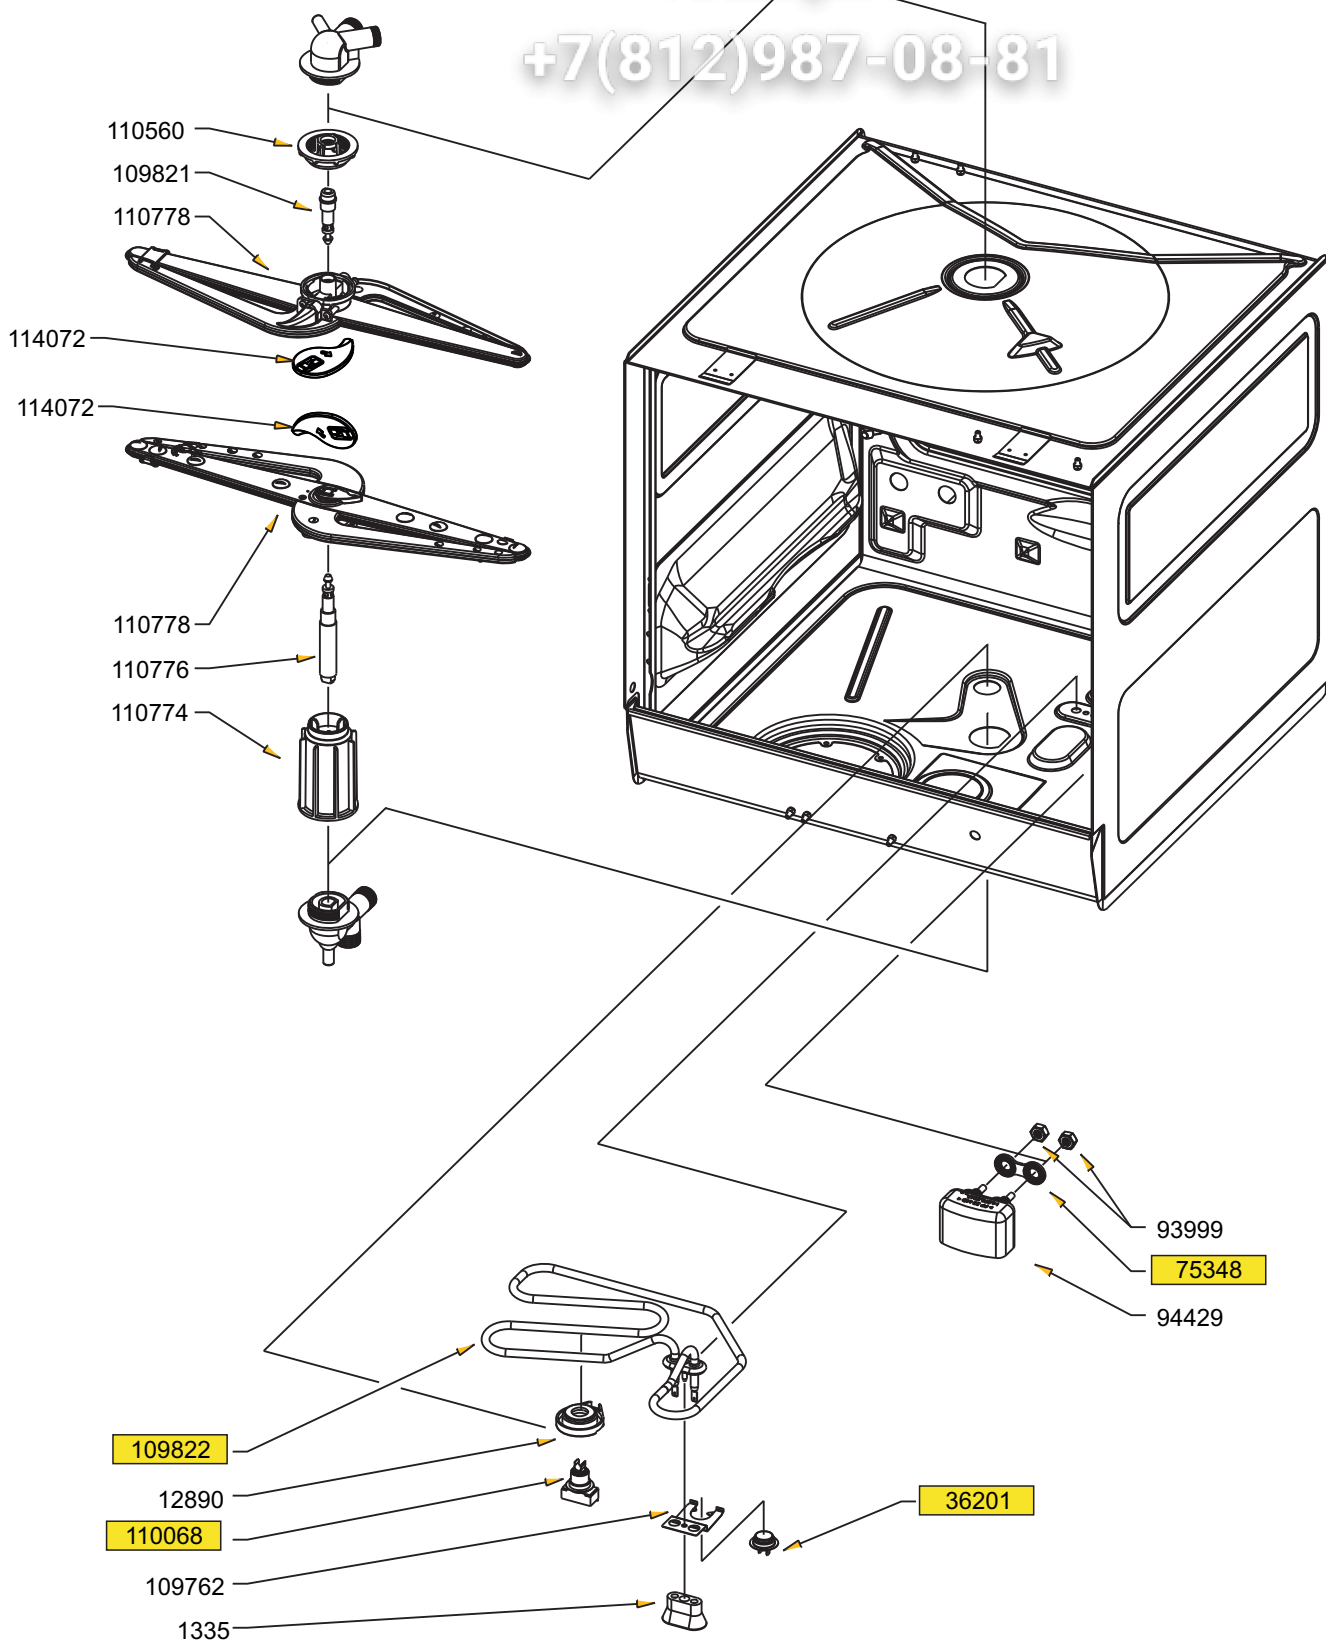

Зип Ощепит

vsezip.ru

+7(812)987-08-81