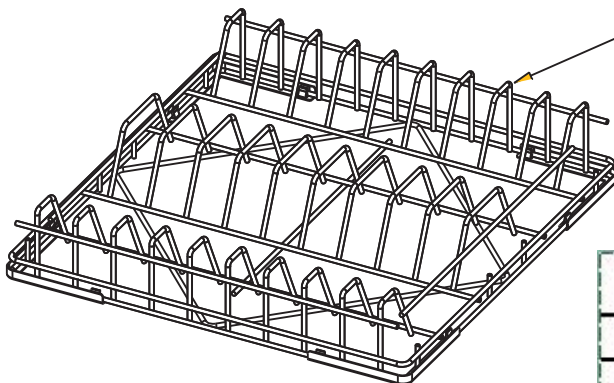

93414

TUBI/HOSE/TUYAU/SCHLAUCH

TYPE	CODE	N.POS.	Qt./Mt.
Gw	758975183	111580	5
Nt	758975181	111513	5
B	758975033	109144	5
Nd	758975036	109178	5
Np	758975035	109177	5
Wt	758975034	109176	5