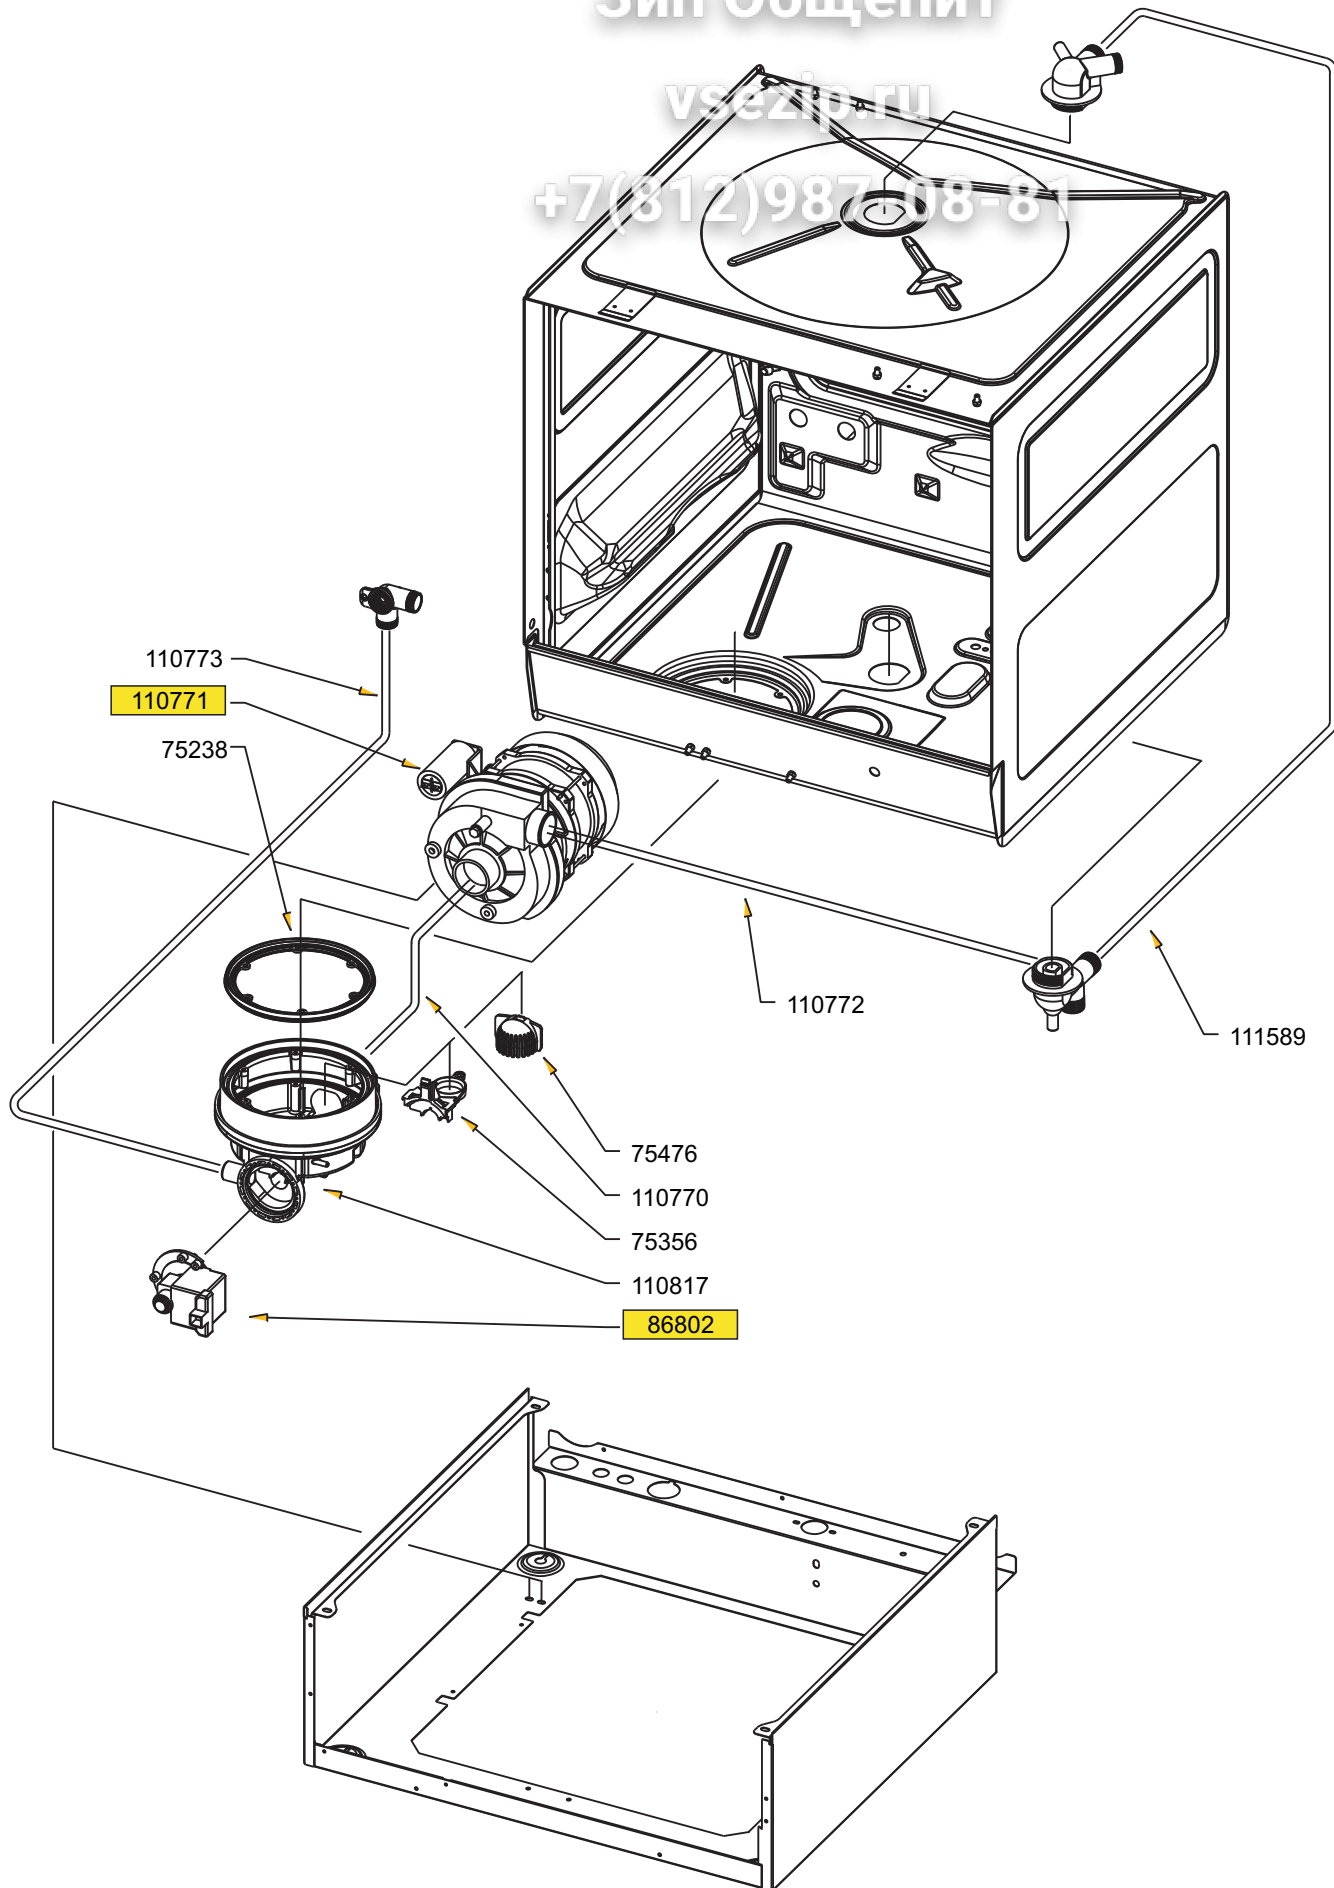

(812)987-08-81

it.	en.	fr.
vas.	tank	cuve
sic.	safety	sécurité

Зип Общепит

vsezip.ru

7(812)987-08-81

Зип Общепит

vsezip.ru

+7(812)987608-81