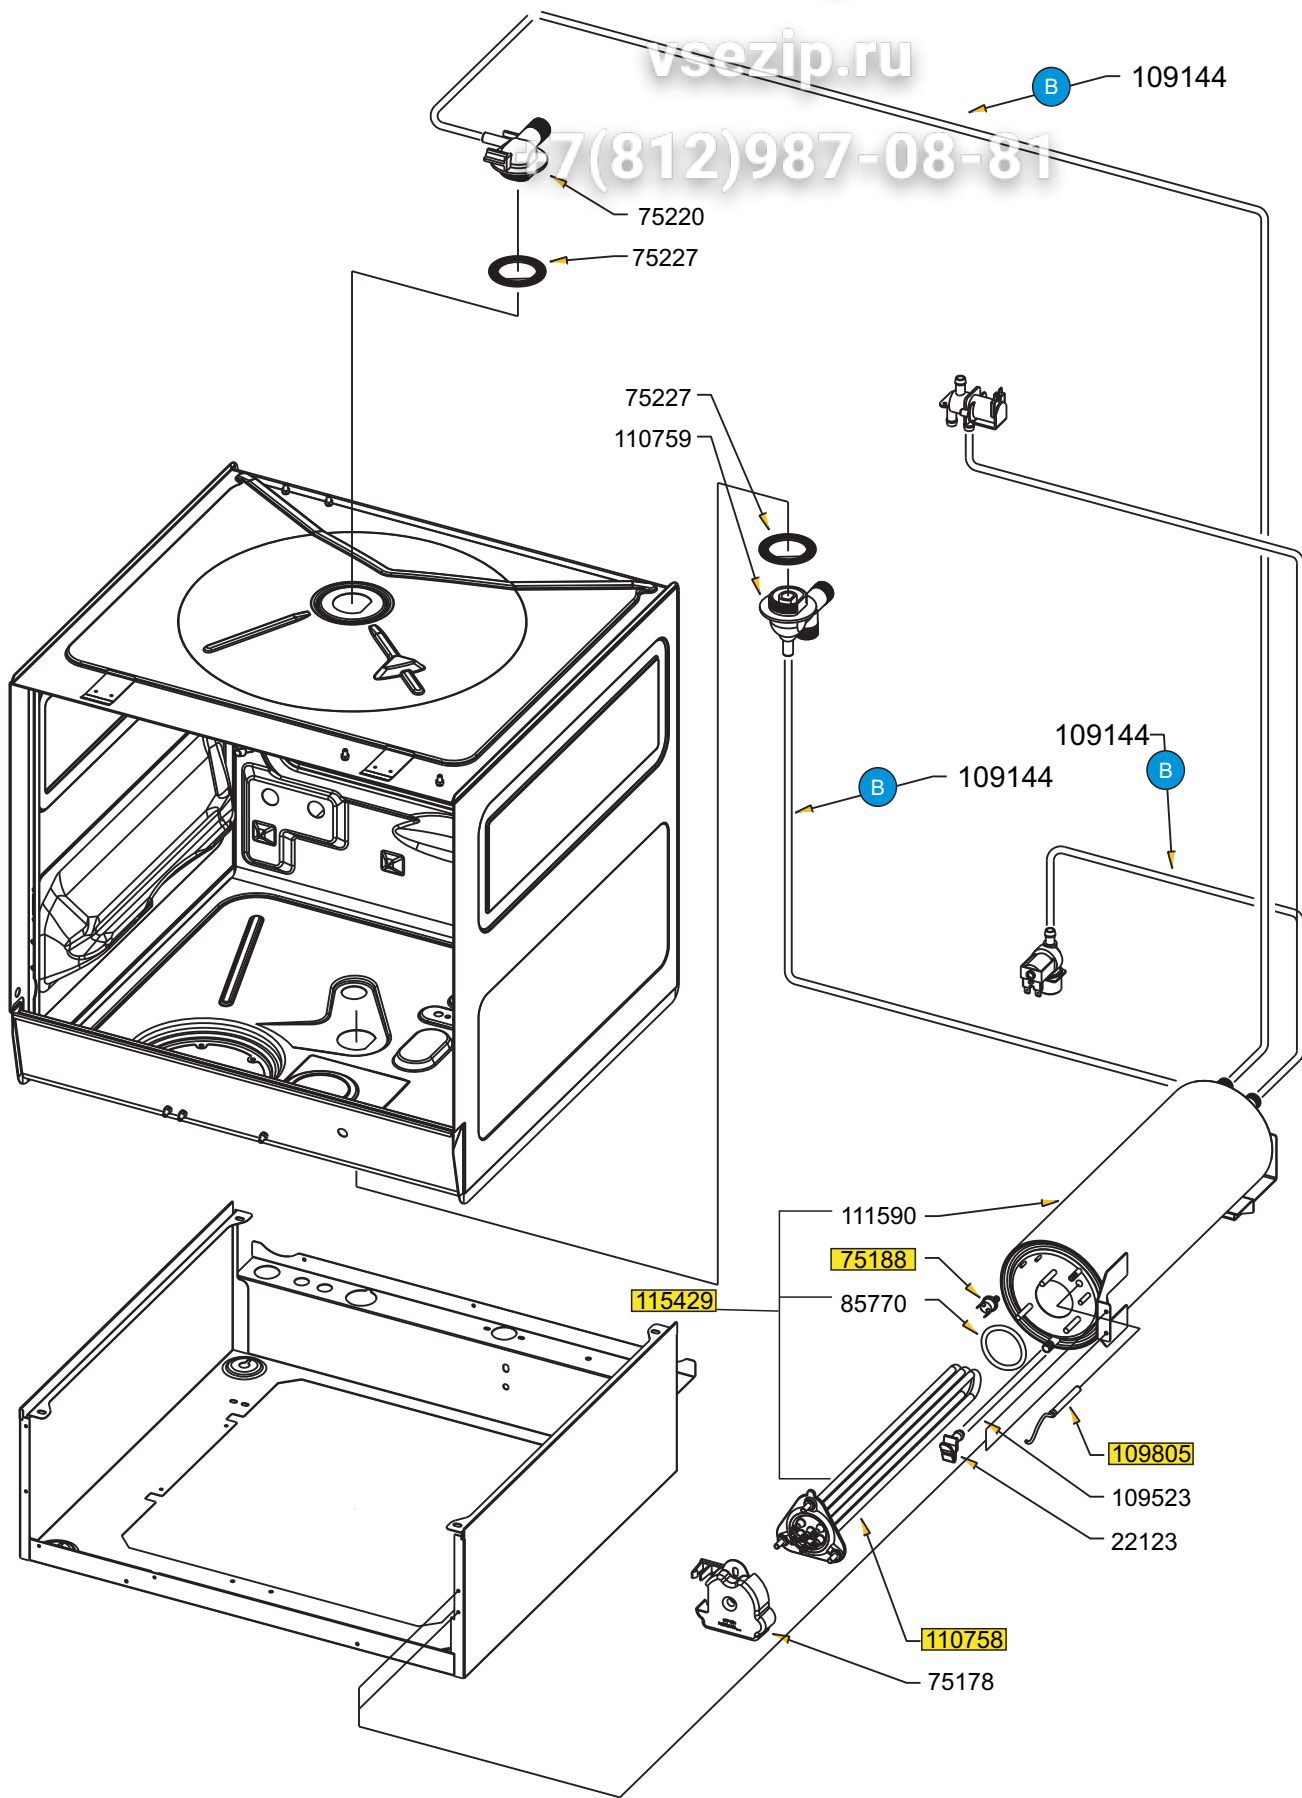

(812)987-08-81

it.	en.	fr.
vas.	tank	cuve
sic.	safety	sécurité

Зип Общепит

vsezip.ru

7(812)987-08-81

Зип Общепит

vsezip.ru

+7(812)987608-81