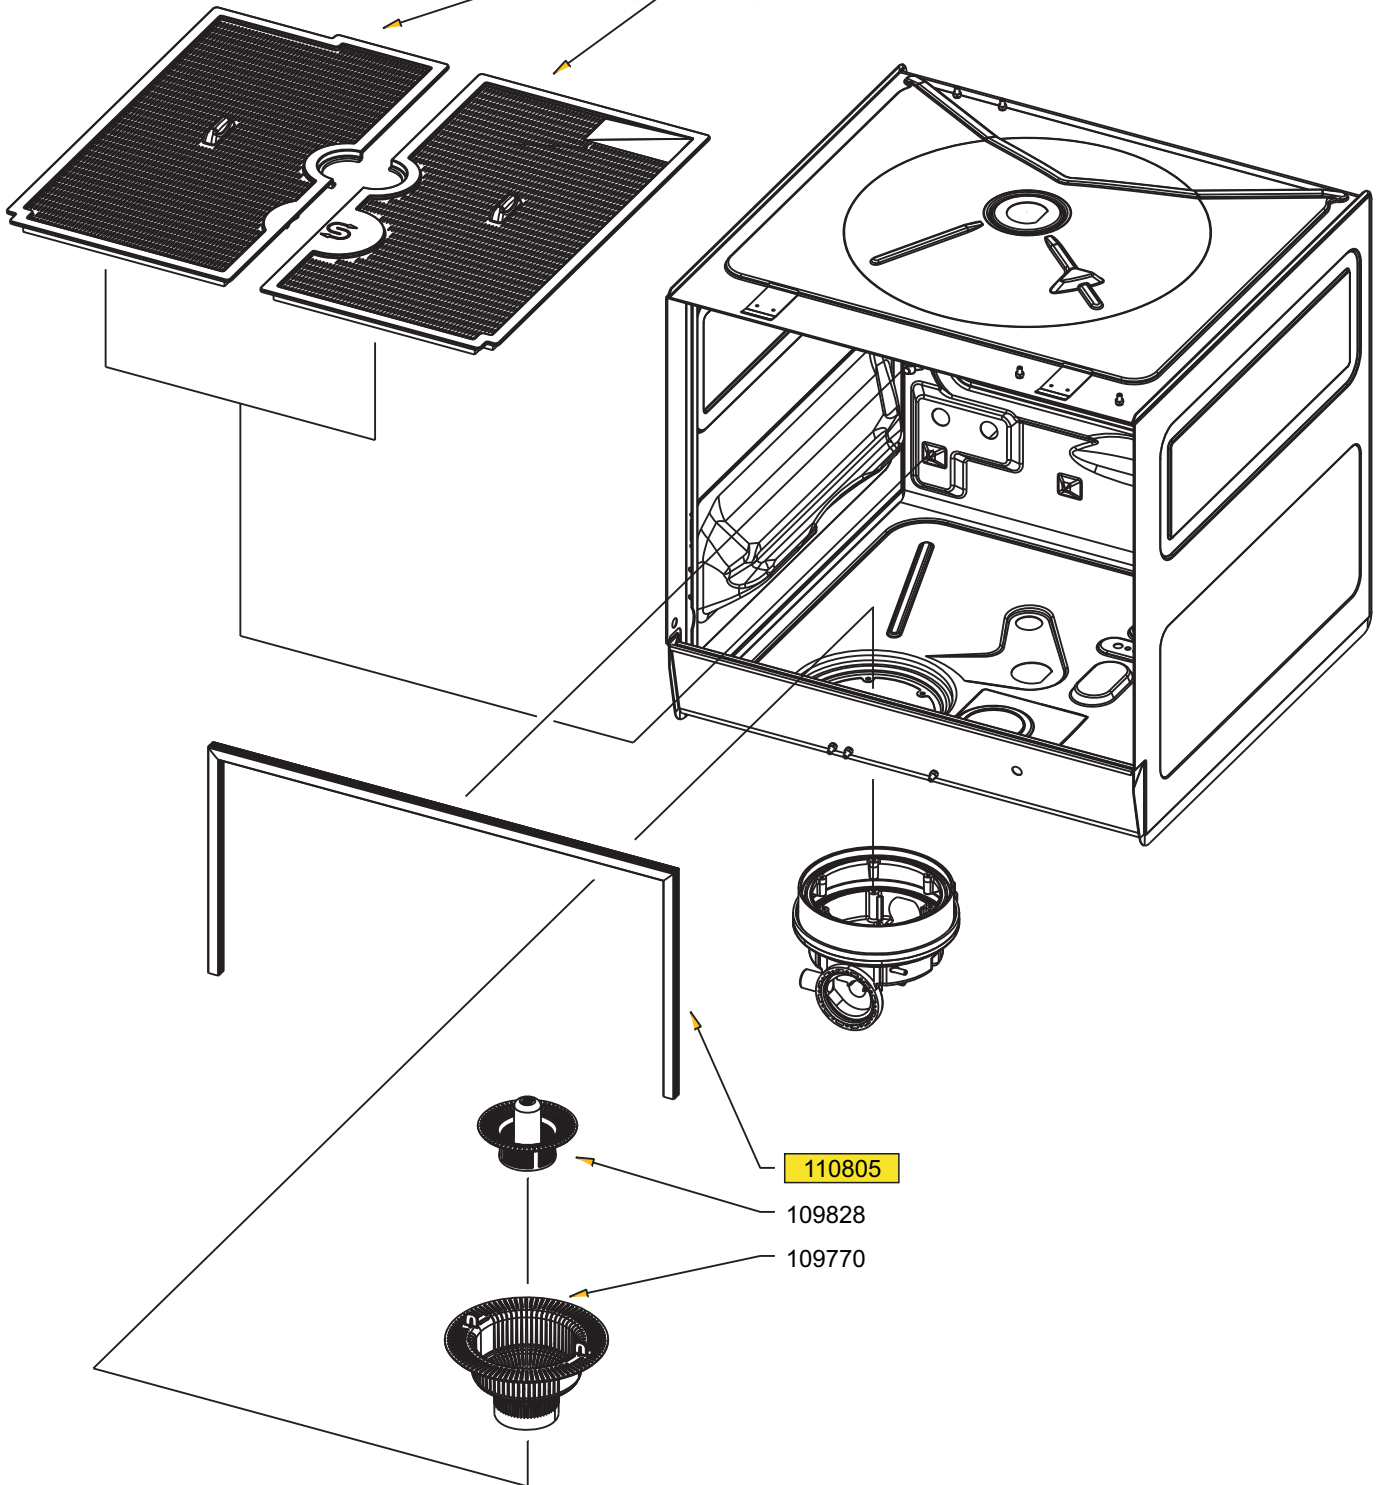

Зип Общепит

vsezip.ru

+7(812)987-08-81

110795
110804

110805

109828

109770