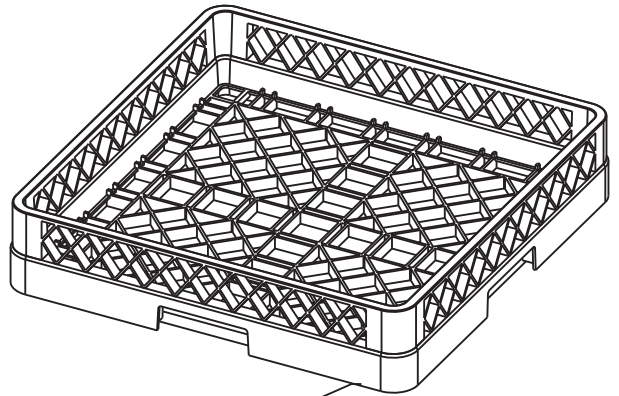

Зип Ощепит

vsezip.ru

+7(812)987-08-81

93400

113967

93412