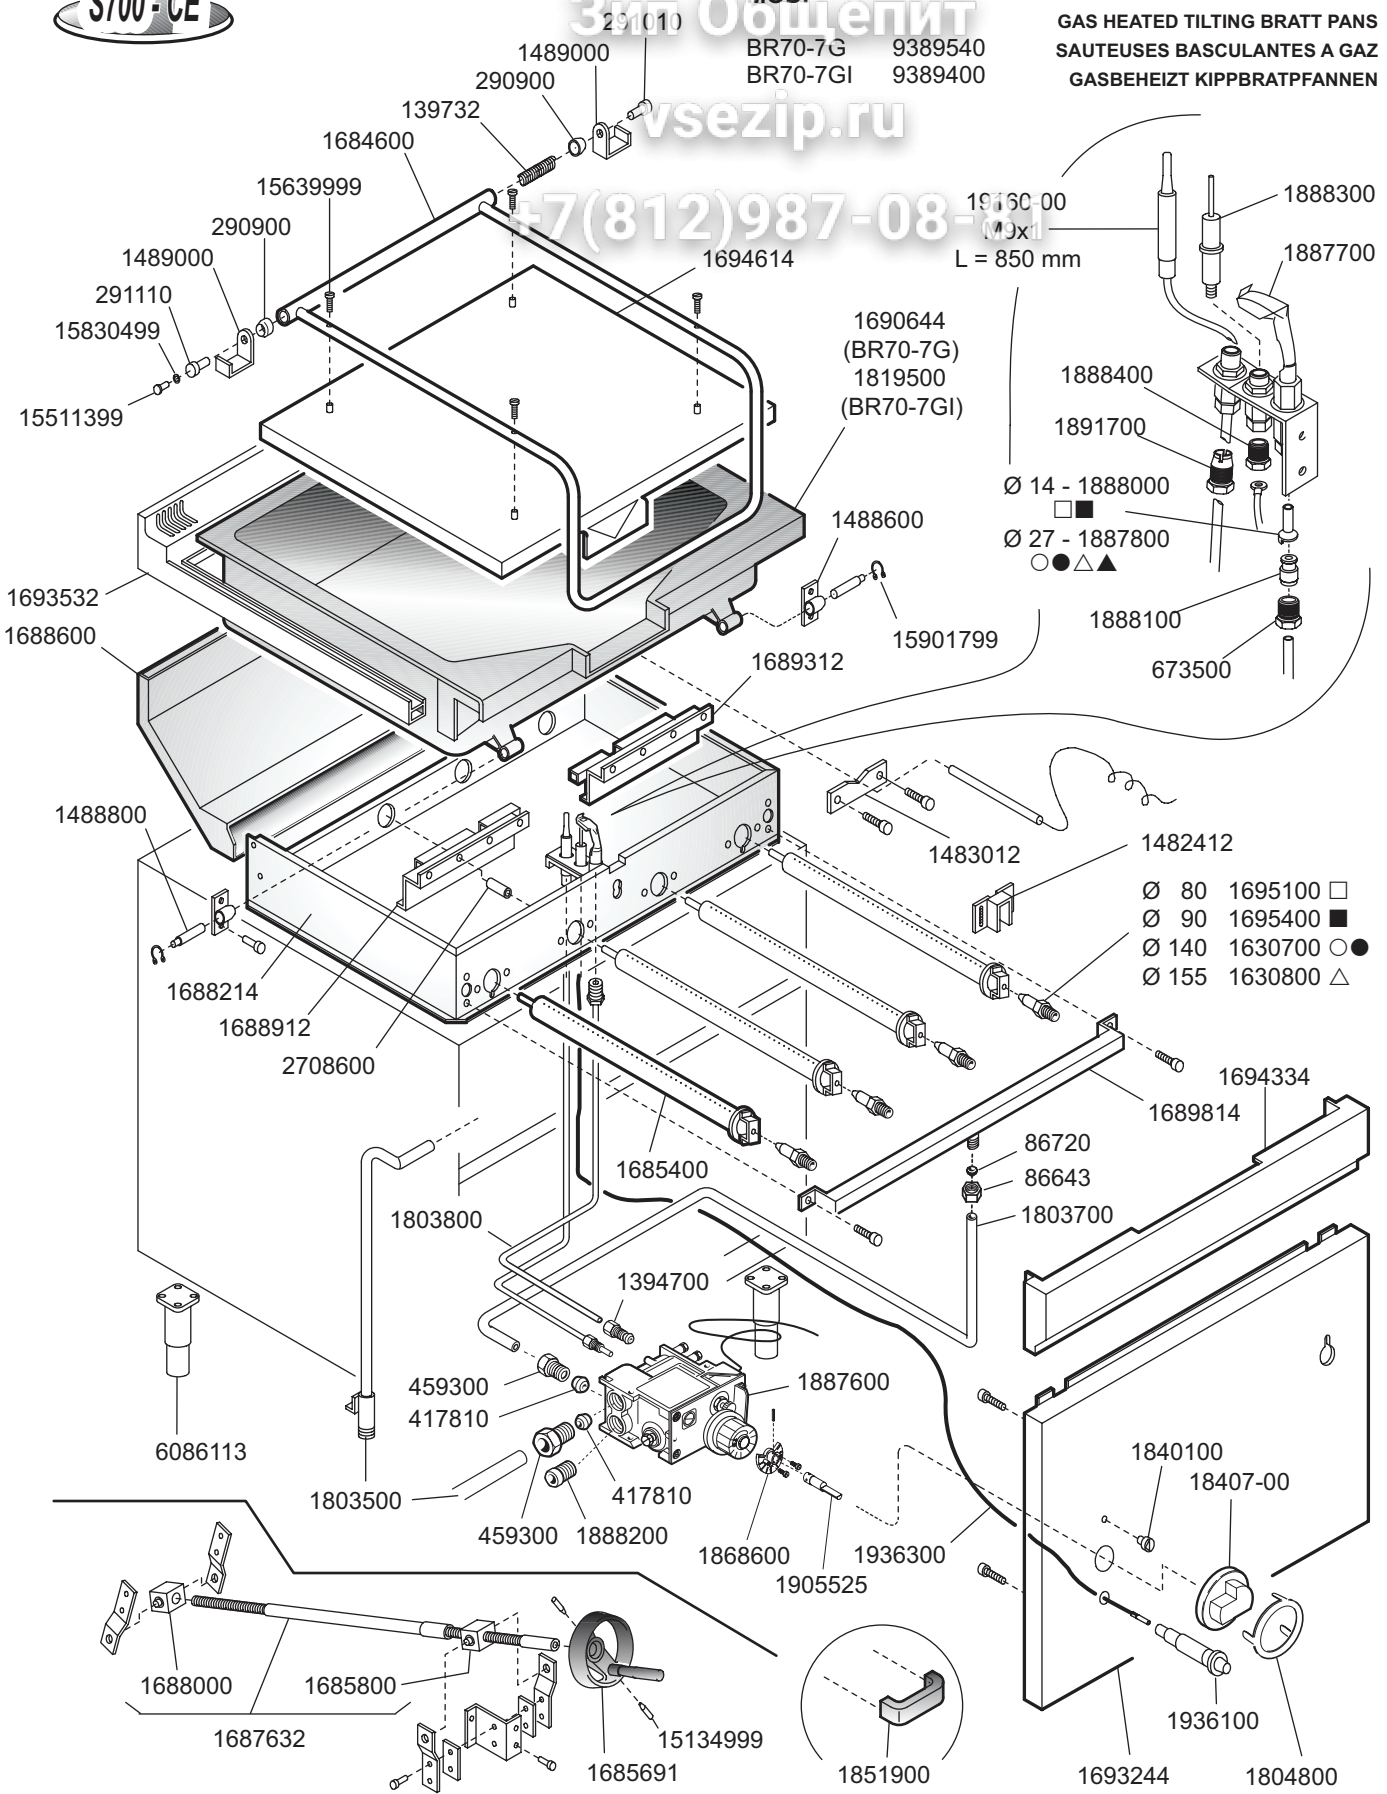

S700-CE

Зип Общепит
vsezip.ru
7(812)987-08-...

MOD.
BR70-7G 9389540
BR70-7GI 9389400

BRASIERE A GAS ROVESCIBILI
GAS HEATED TILTING BRATT PANS
SAUTEUSES BASCULANTES A GAZ
GASBEHEIZT KIPPBRATPFANNEN

ID GAS: □ G30/50 ■ G30/29 ○ G20/20 ● G25/25 △ G25/20 ▲ G110/8 ⊙ G120/8 ● G140/8

MARENO INDUSTRIE ALI spa^{za} Mareno di Piave (TV)	ELABORATO:	APPROVATO:	GRUPPO:	DENOMINAZIONE:		
	G.Z.		Serie 700	Impianto gas e mobile		
	DATA:	DATA:	PARTICOLARE:	REV. N.	DEL	DISEGNO N.
	24 Nov 1996	24 Nov 1996	Disegno esploso per ricambi	▼	▼	▼
SOST. DIS.	Z03 9611 3.7.15.BRG		CE	Z04	0203	3.7.15