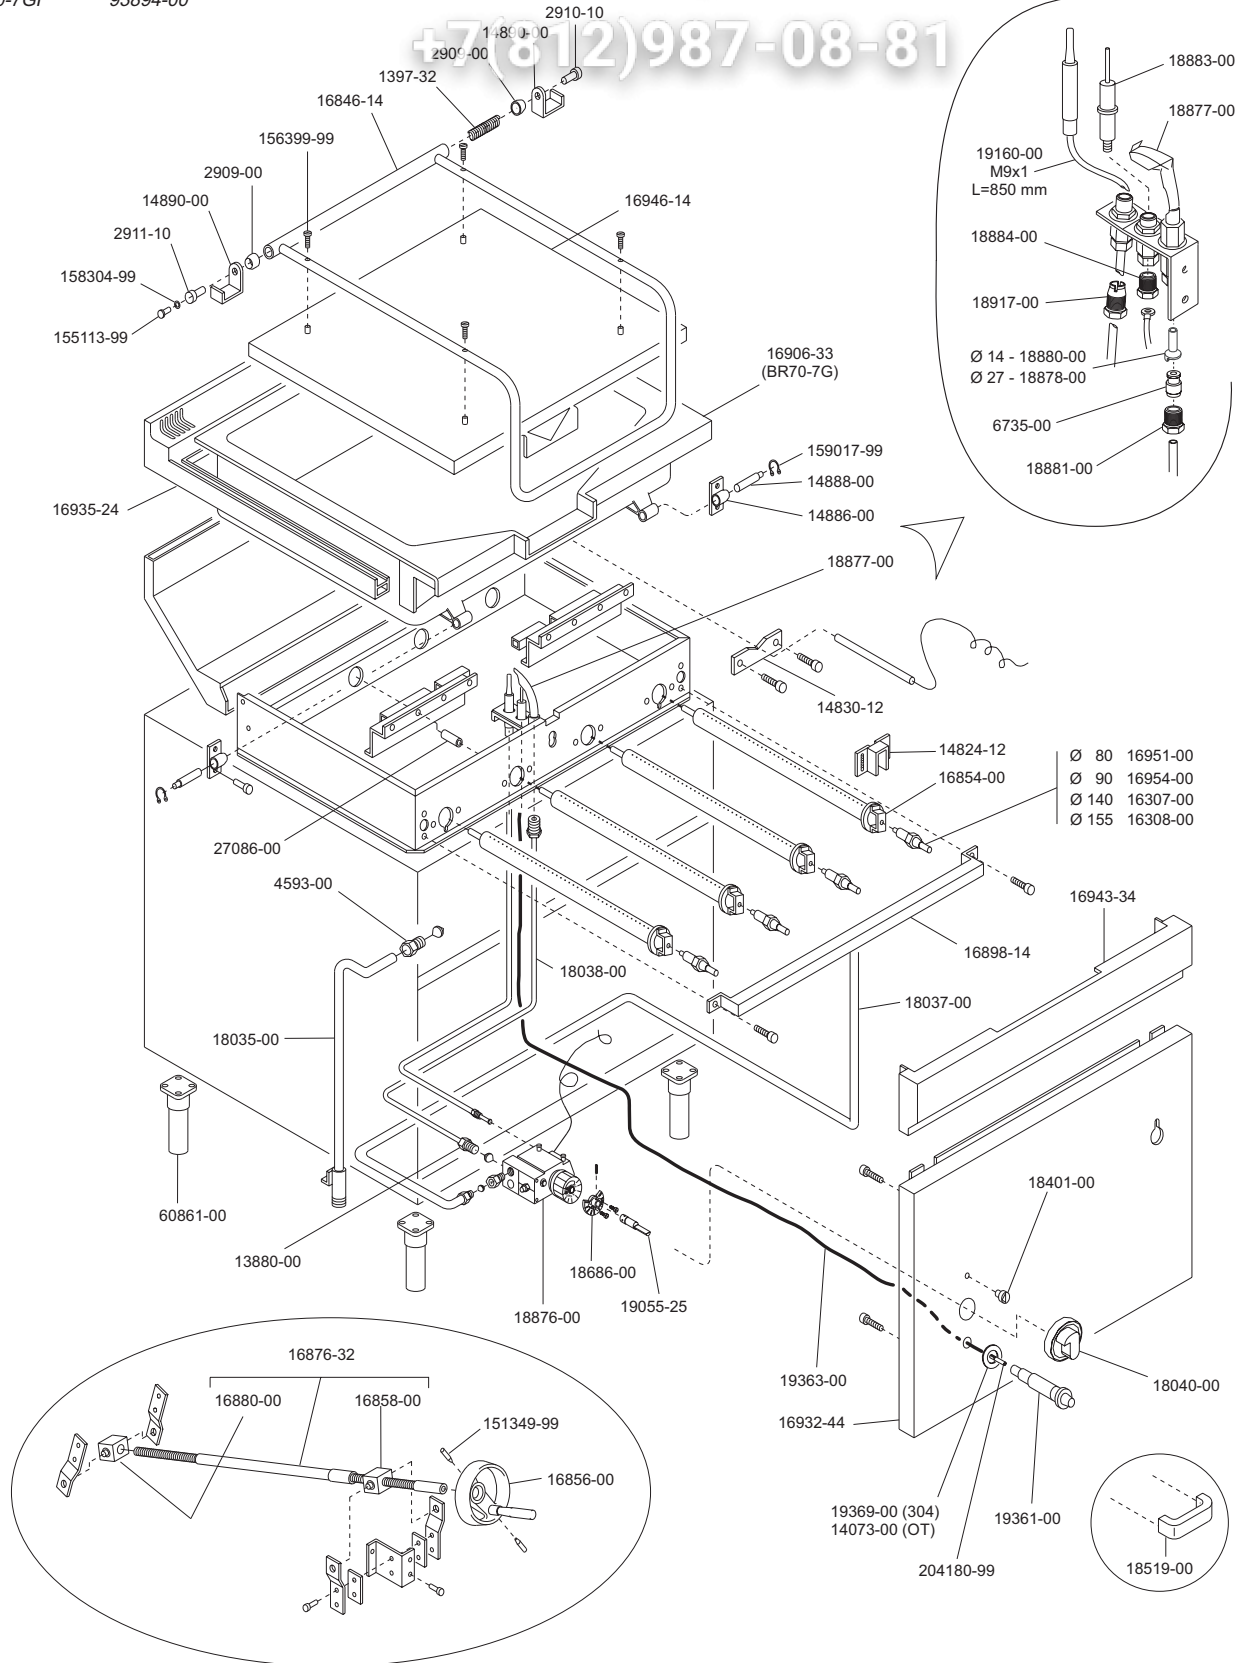

BR70-7G, 7GI SERIE 700

BRASIERE A GAS ROVESCIBILI
GAS HEATED TILTING BRATT PANS
SAUTEUSES BASCULANTES A GAZ
GASBEHEIZT KIPPBRATPFANNEN
CARTENES VOLCABLES A GAS

BR70-7G 93895-40
 BR70-7GI 93894-00

vsezip.ru
 +7(812)987-08-81

 MARENO INDUSTRIE ALI spa Mareno di Piave (TV)	ELABORATO:	APPROVATO:	GRUPPO:	DENOMINAZIONE:		
	<i>Platt</i>		Serie 700	Impianto a gas e mobile		
	DATA:	DATA:	PARTICOLARE:	REV. N.	DEL	DISEGNO N.
	10 Nov 96	10 Nov 96	Disegno esploso per ricambi	▼	▼	▼
SOST. DIS.	Z03 - 9611.3.7.15.BRG		Z 0 3 - 9 6 1 1 . 3 . 7 . 1 5 . B R G			