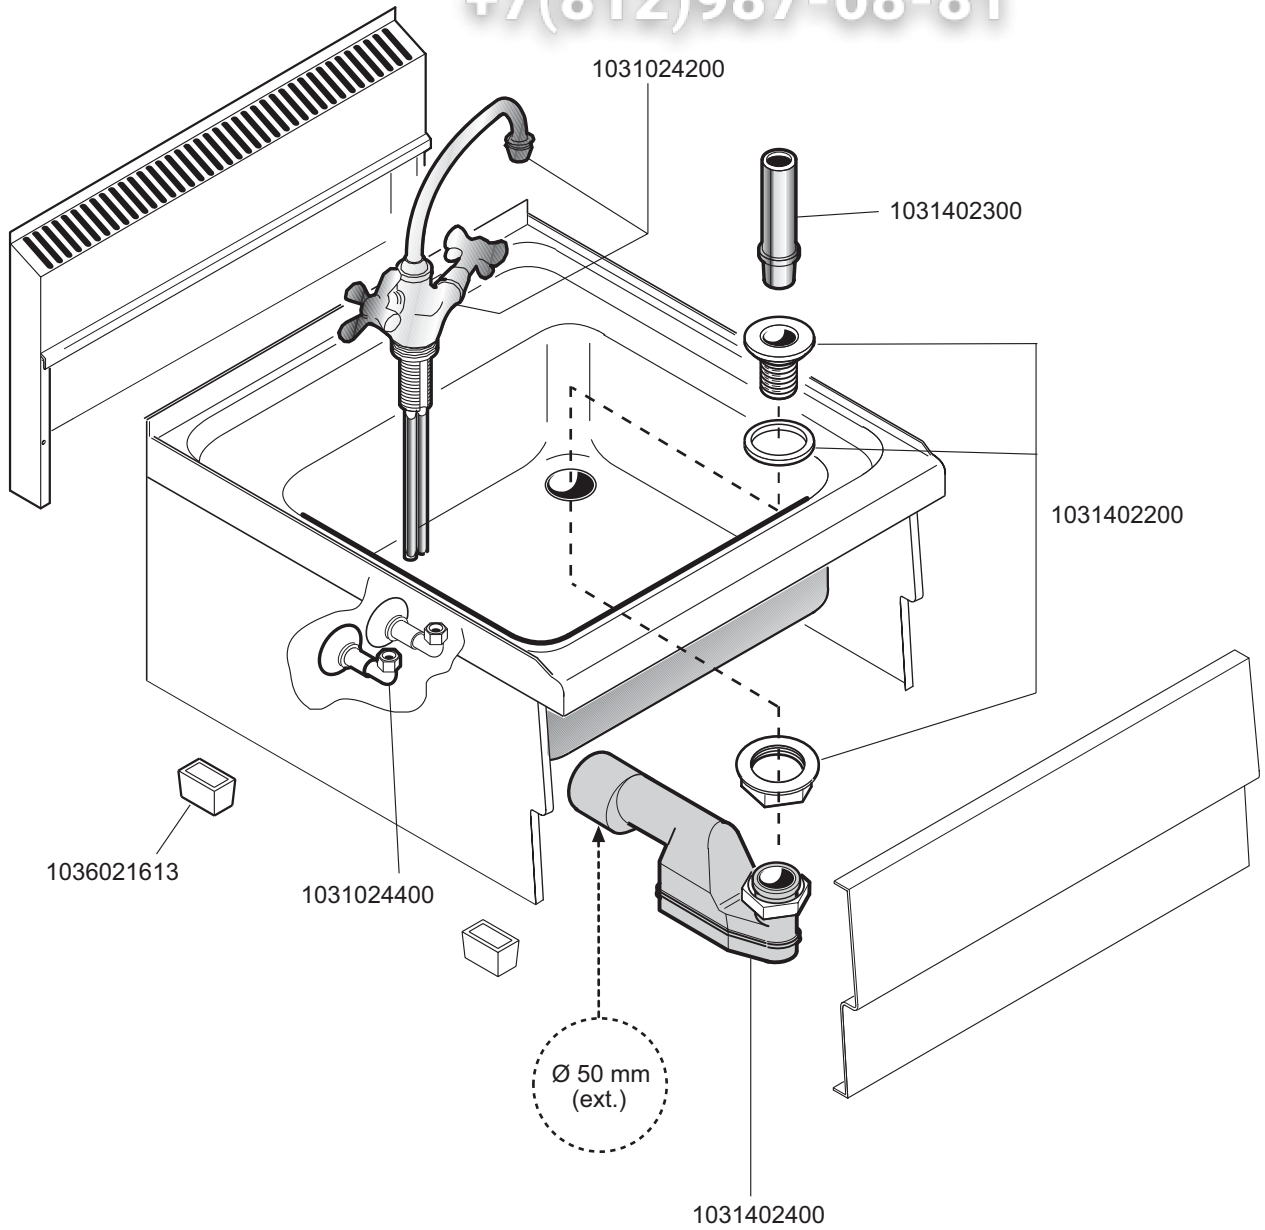

LA-60 10.405.013.00

LAVELLO
 FLONGES
 SINKS
 SPÜLBECKEN
 FREGADEROS

vsezip.ru

+7(812)987-08-81

 MARENO INDUSTRIES ALI spa Mareno di Piave (TV)	ELABORATO:	APPROVATO:	GRUPPO:	DENOMINAZIONE:		
	<i>Plinella</i>		Serie CE 600 (snack)	Mobile		
	DATA:	DATA:	PARTICOLARE:	REV. N.	DEL	DISEGNO N.
	10 Lug 96	10 Lug 96	Disegno esploso per ricambi	▼	▼	▼
SOST. DIS.	Z00 - 9607.3.6.34.LA6		Z00 - 9607.3.6.34.LA6			

 MARENO INDUSTRIE ALI spa Mareno di Piave (TV)	ELABORATO:	APPROVATO:	GRUPPO:	DENOMINAZIONE:		
	G.Z.		Serie 600 Snack	Impianto idraulico - Mobile		
	DATA:	DATA:	PARTICOLARE:	REV. N.	DEL	DISEGNO N.
	10 Lug 1996	10 Lug 1996	Disegno esploso per ricambi	▼	▼	▼
SOST. DIS.	Z01.0101.3.6.34.LA6			Z01	0106	3.6.34.LA6