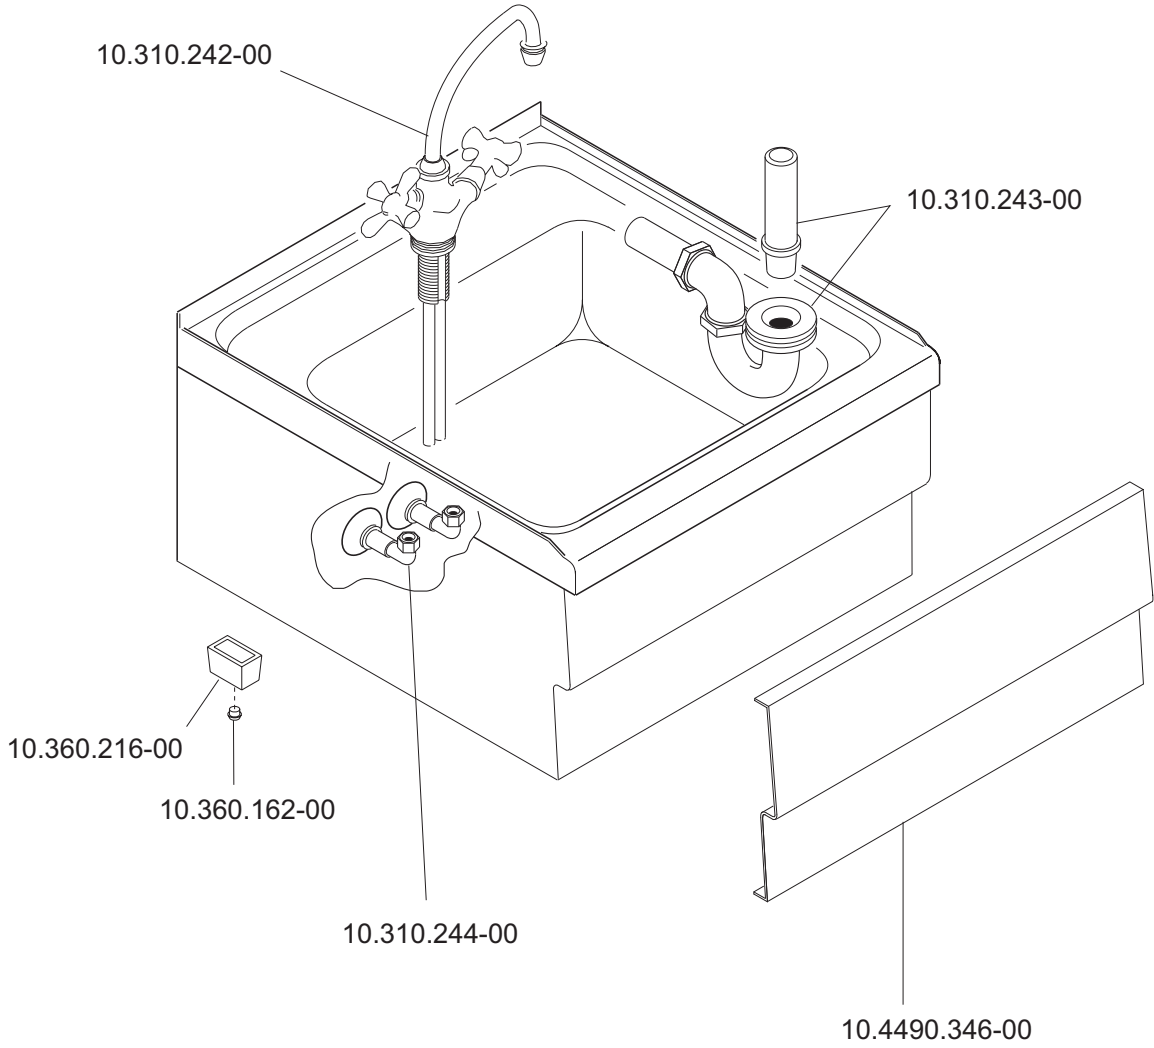

LA-60 10.405.013.00

LAVELLO
 FLONGES
 SINKS
 SPÜLBECKEN
 FREGADEROS

vsezip.ru

+7(812)987-08-81

 MARENO INDUSTRIES ALI spa Mareno di Piave (TV)	ELABORATO:	APPROVATO:	GRUPPO:	DENOMINAZIONE:		
	<i>Plinella</i>		Serie CE 600 (snack)	Mobile		
	DATA:	DATA:	PARTICOLARE:	REV. N.	DEL	DISEGNO N.
	10 Lug 96	10 Lug 96	Disegno esploso per ricambi	▼	▼	▼
SOST. DIS.	Z00 - 9607.3.6.34.LA6		Z00 - 9607.3.6.34.LA6			

 MARENO INDUSTRIE ALI spa Mareno di Piave (TV)	ELABORATO:	APPROVATO:	GRUPPO:	DENOMINAZIONE:		
	G.Z.		Serie 600 Snack	Impianto idraulico - Mobile		
	DATA:	DATA:	PARTICOLARE:	REV. N.	DEL	DISEGNO N.
	10 Lug 1996	10 Lug 1996	Disegno esploso per ricambi	▼	▼	▼
SOST. DIS.	Z01.0101.3.6.34.LA6			Z01	0106	3.6.34.LA6