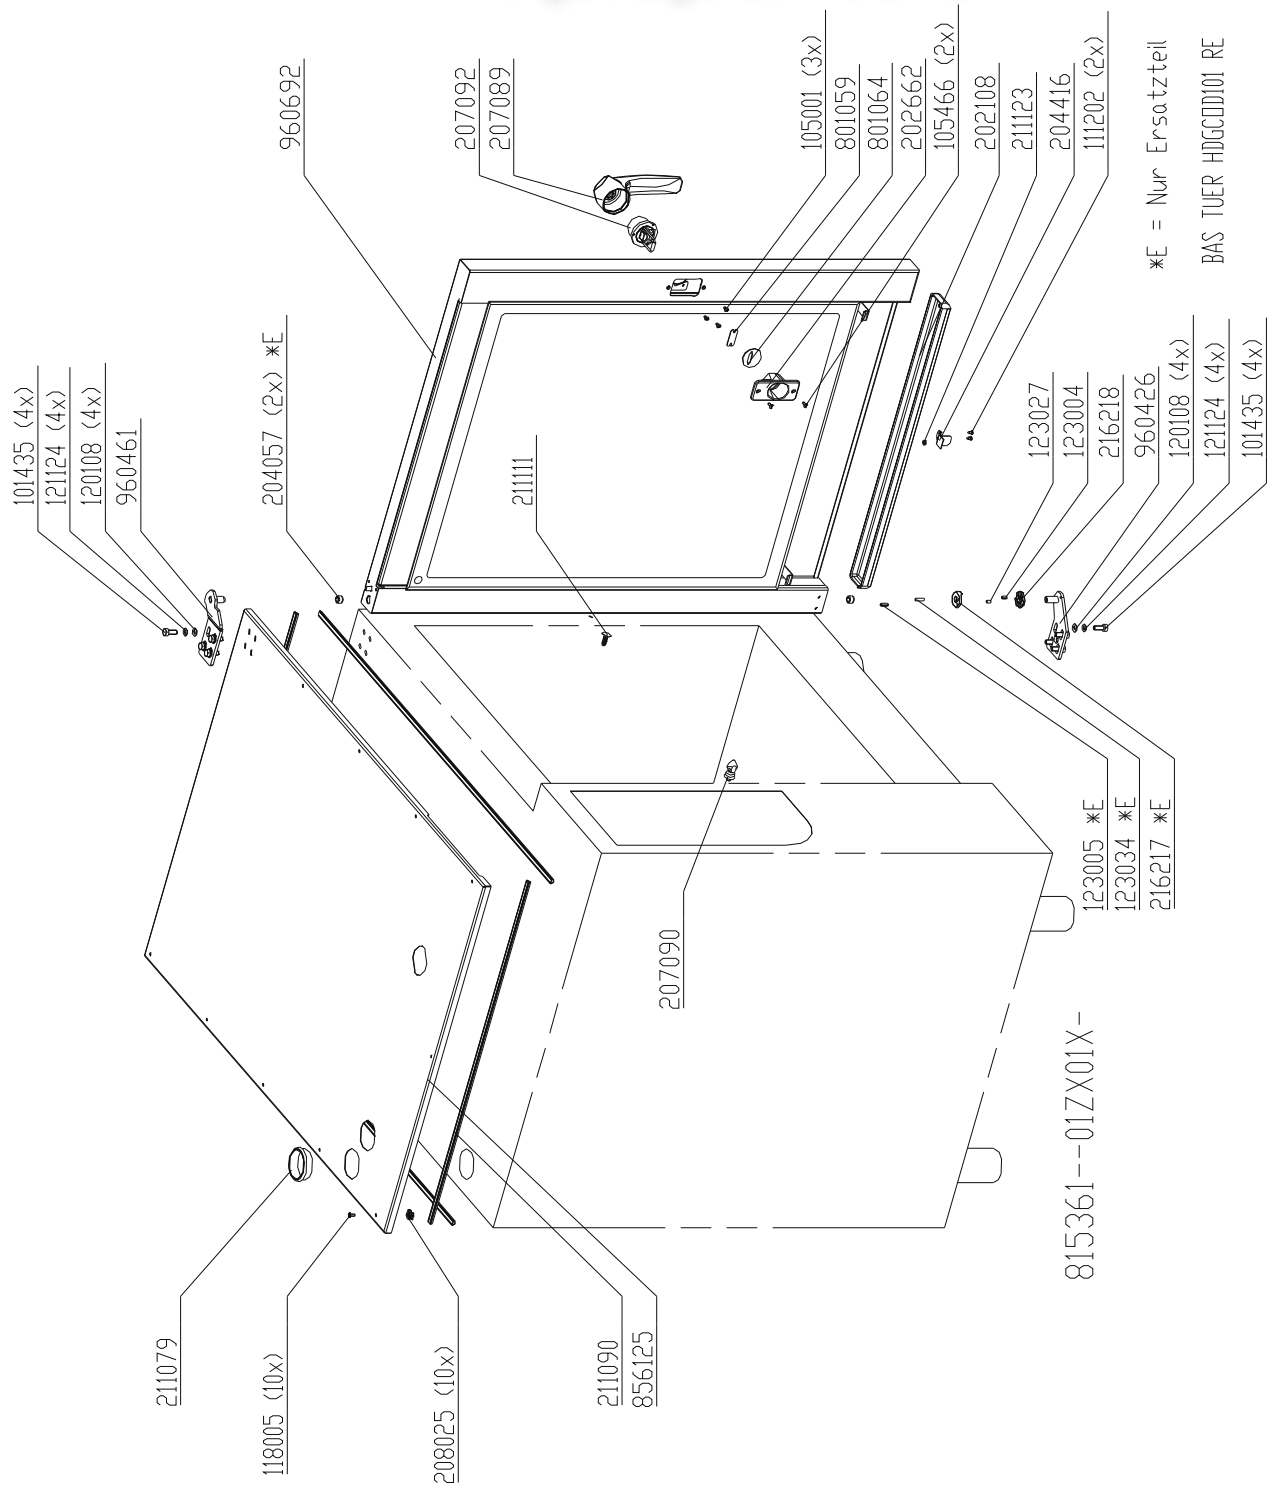

vsezip.ru
Chassis door area HD10.x, right hand hinged (Gas)
+7(812)987-08-81