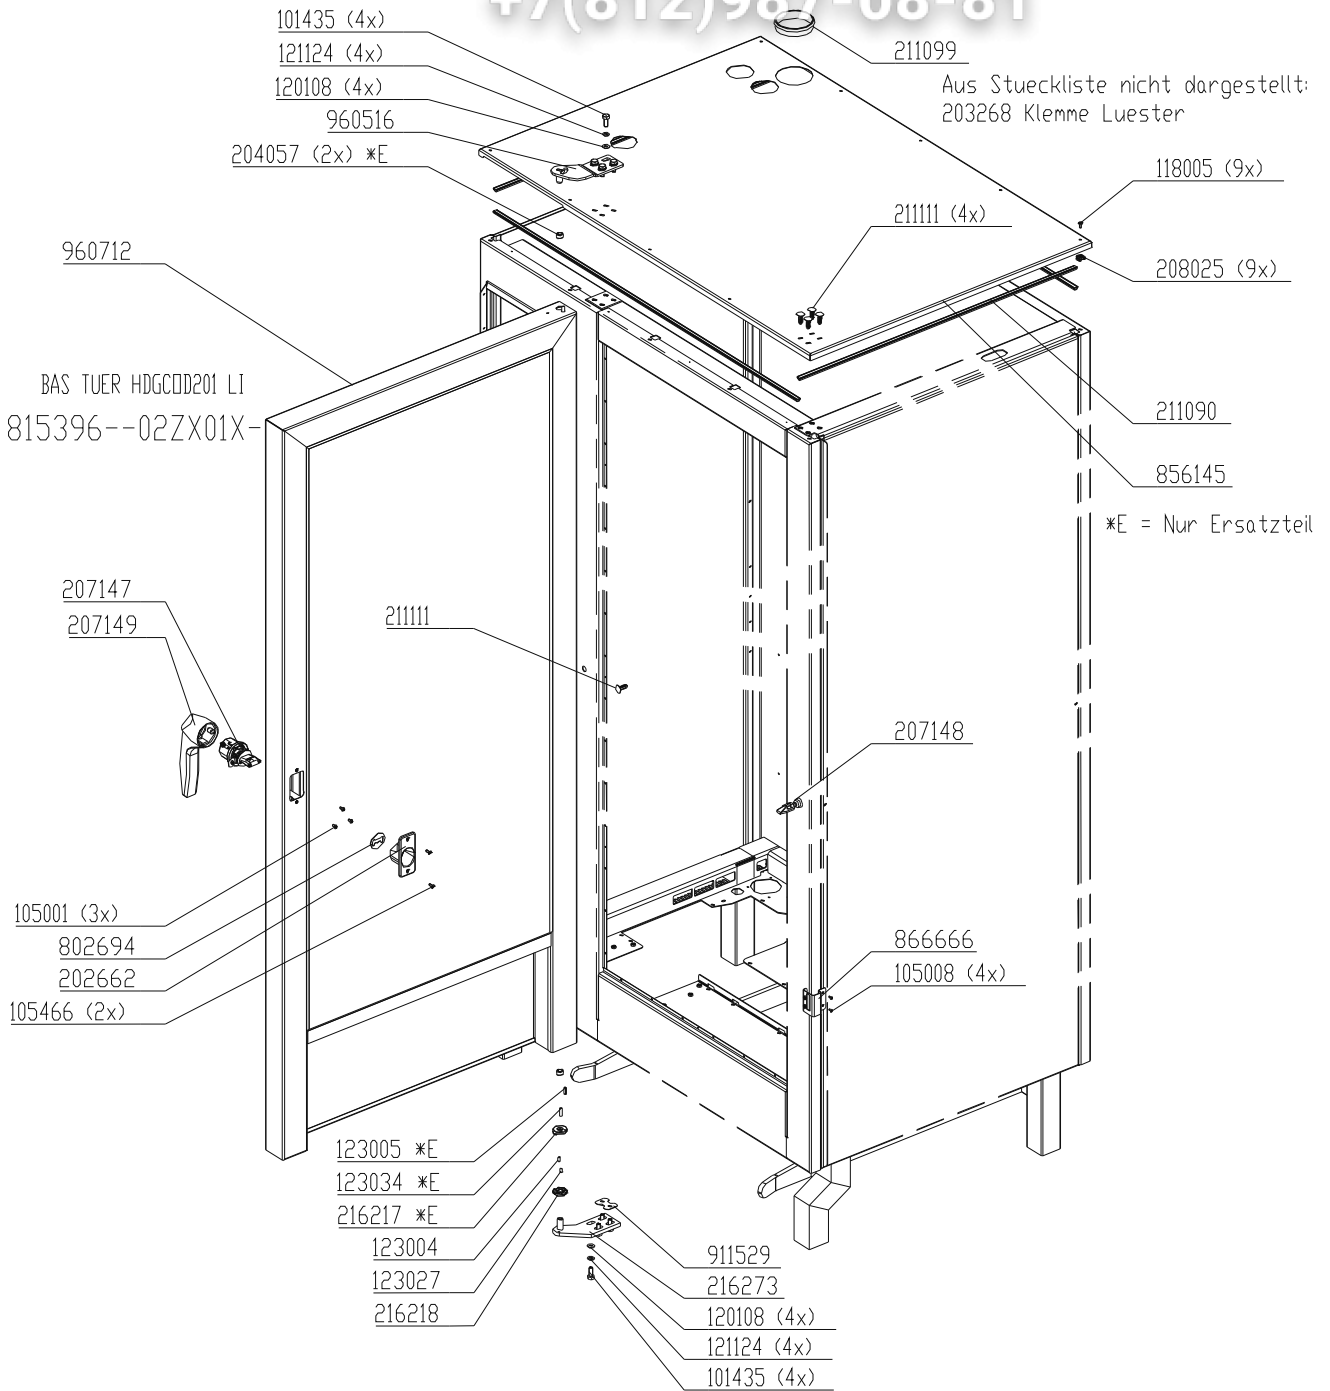

+7(812)987-08-81

vsezip.ru  
**Chassis door area HD20.x, right hand hinged (Gas)**

+7(812)987-08-81

Chassis door area HD20.x, left hand hinged (Gas)

vsezip.ru  
+7(812)987-08-81

---

[vsezip.ru](http://vsezip.ru)