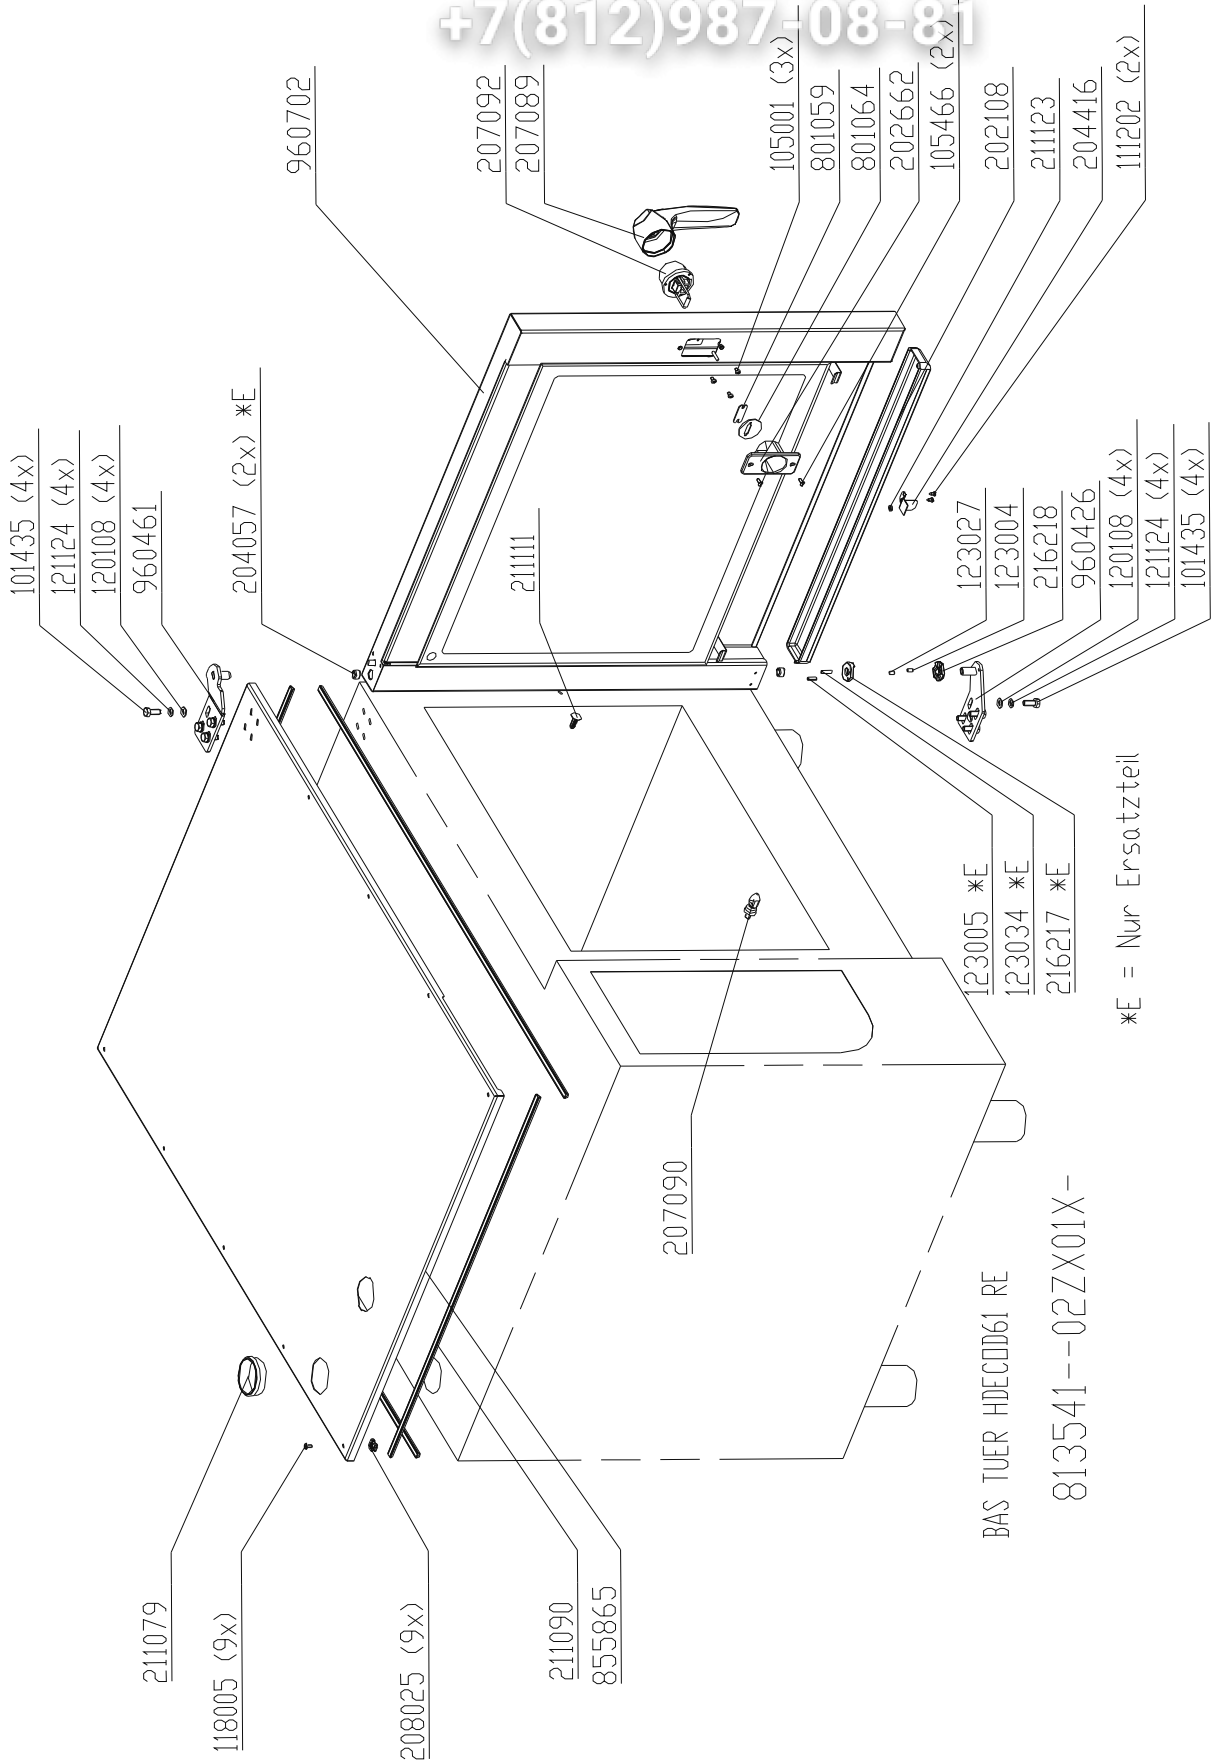

vsezip.ru

Chassis door area HD6.x, right hand hinged (Electric)

+7(812)987-08-81