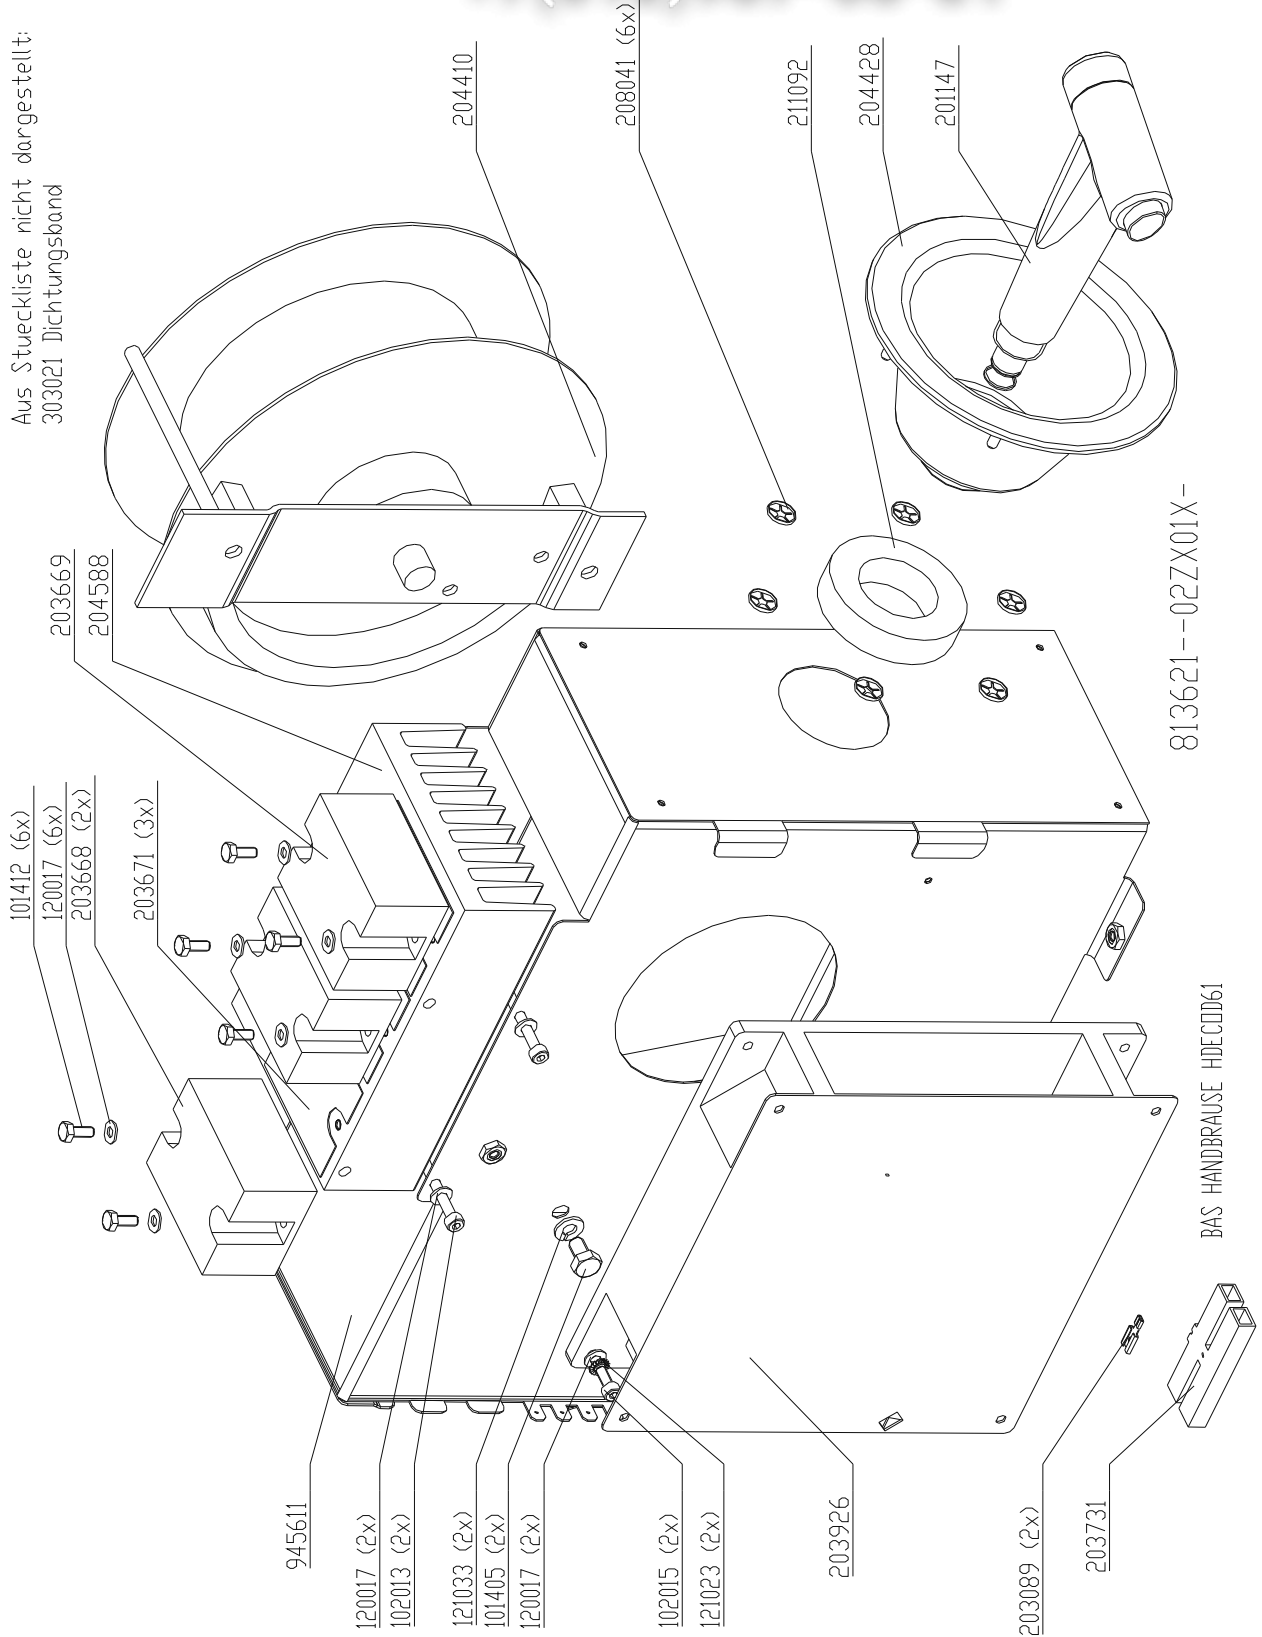

BAS ENERGIE HDGDD101 0 08/INPEAC50/60/230  
 815366--00ZX01XD

vsezip.ru  
Core temperature probe HD6.x & HD10.x

+7(812)987-08-81

vsezip.ru  
**Tube carrier box & handshower HD6.x & HD10.x Electric**  
**+7(812)987-08-81**