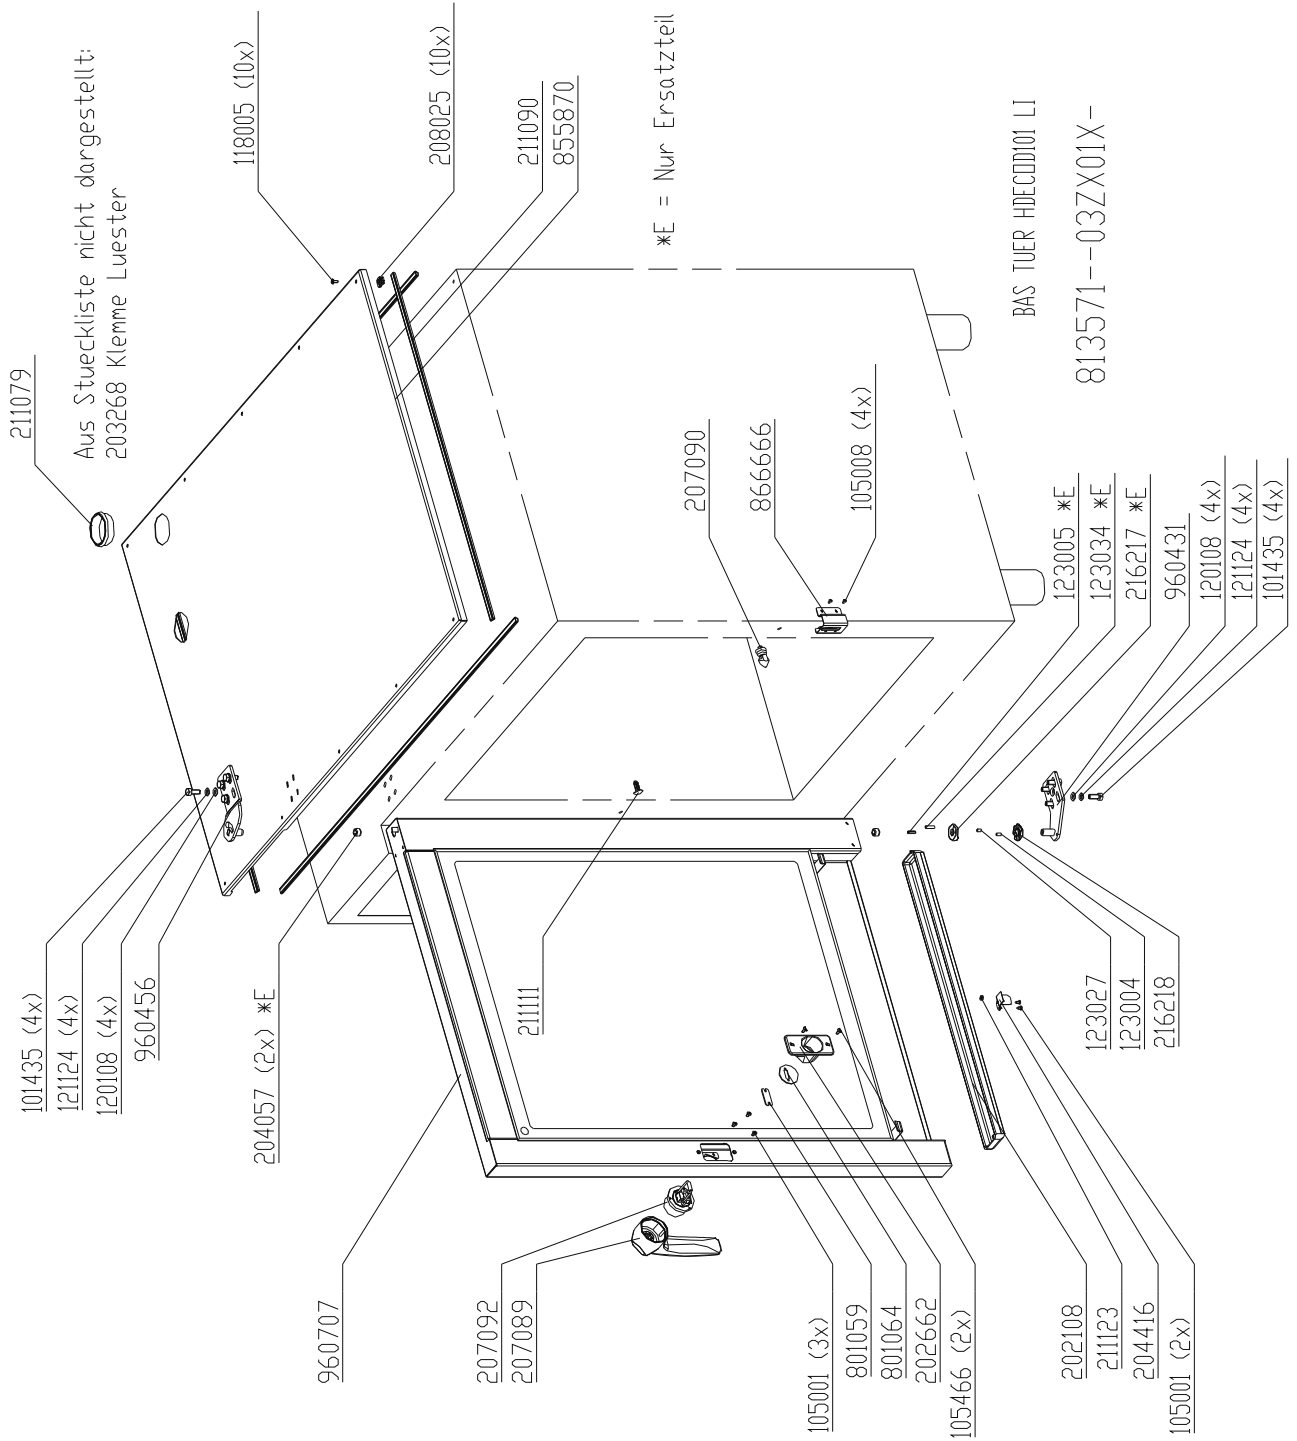

vsezip.ru
Chassis door area HD10.x, left hand hinged (Electric)
+7(812)987-08-81