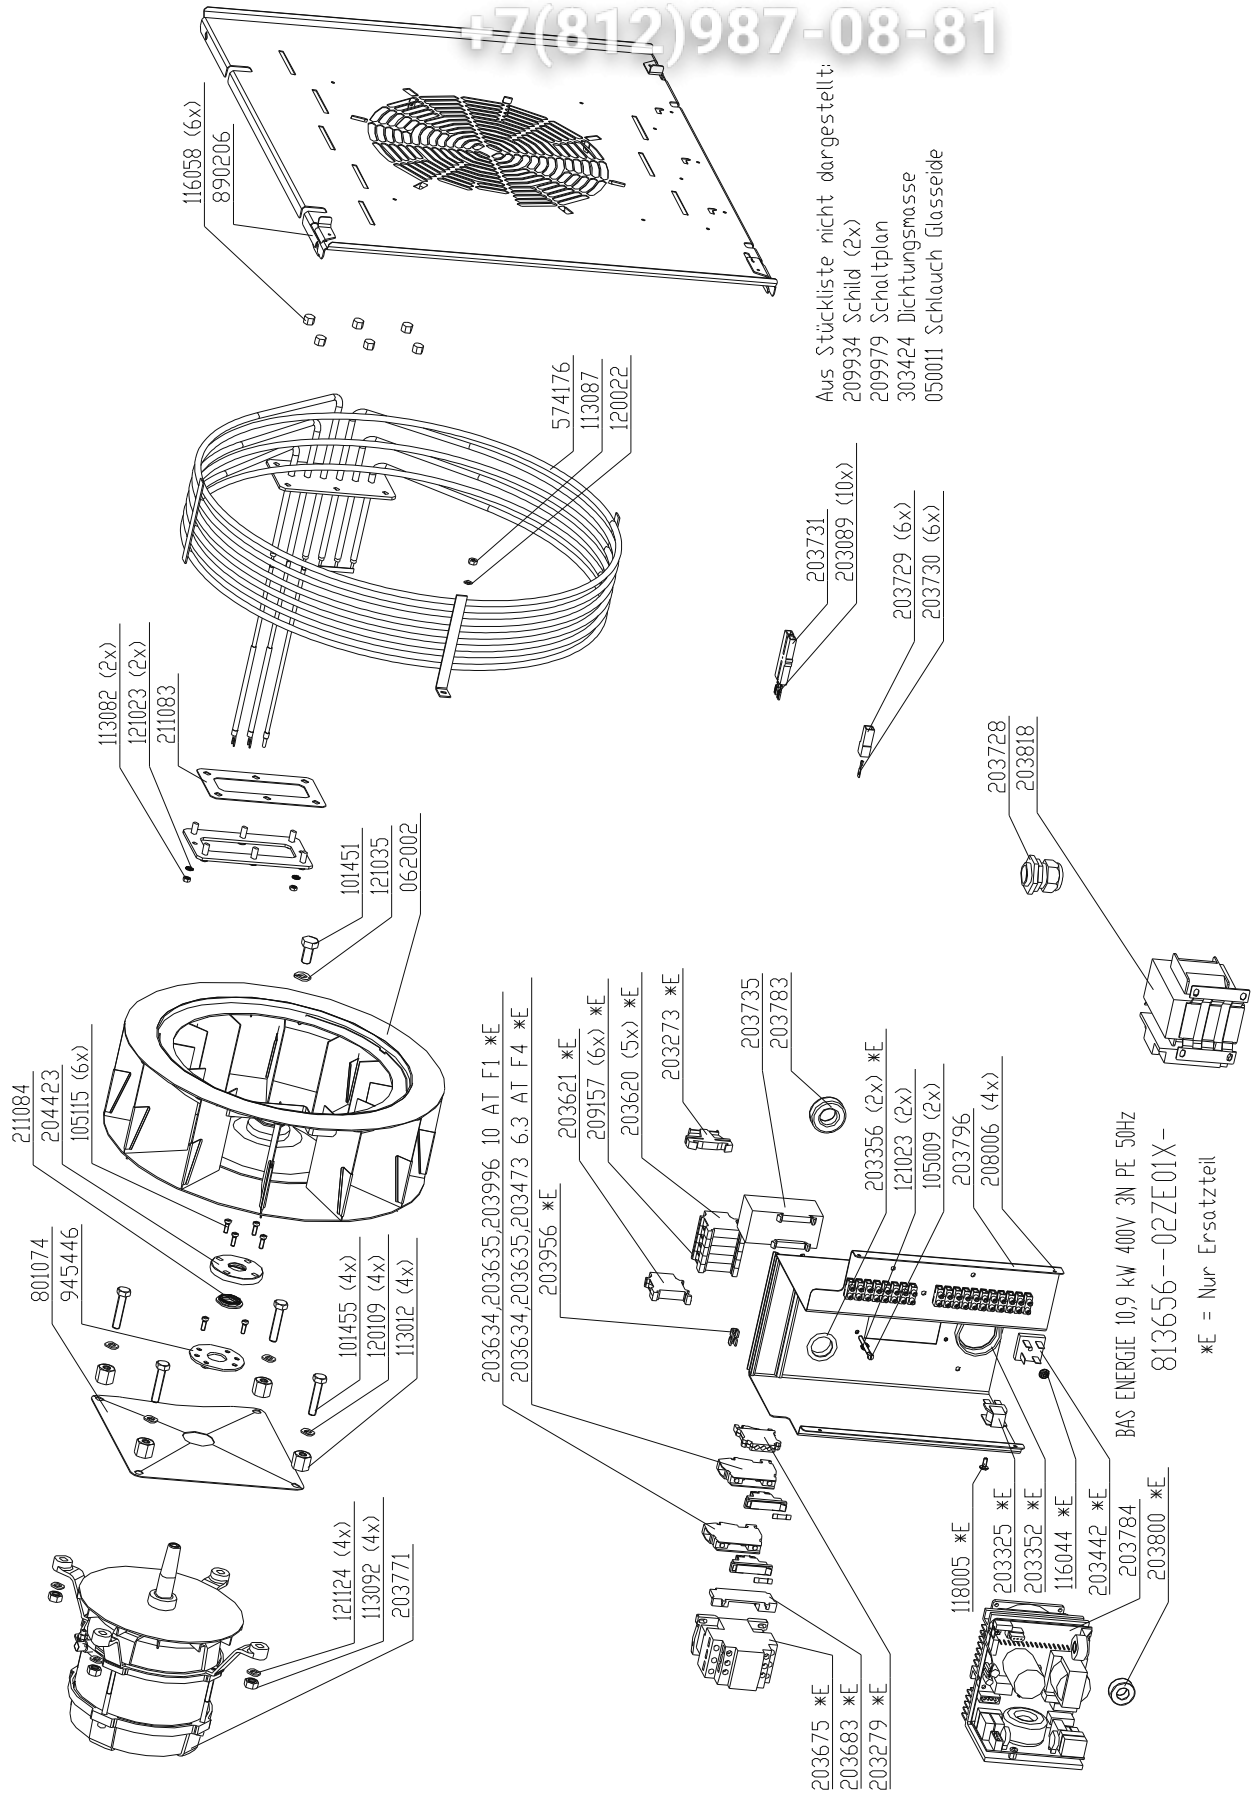

Electric assembly 3NPE 400V HD6.1

vsezip.ru +7(812)987-08-81