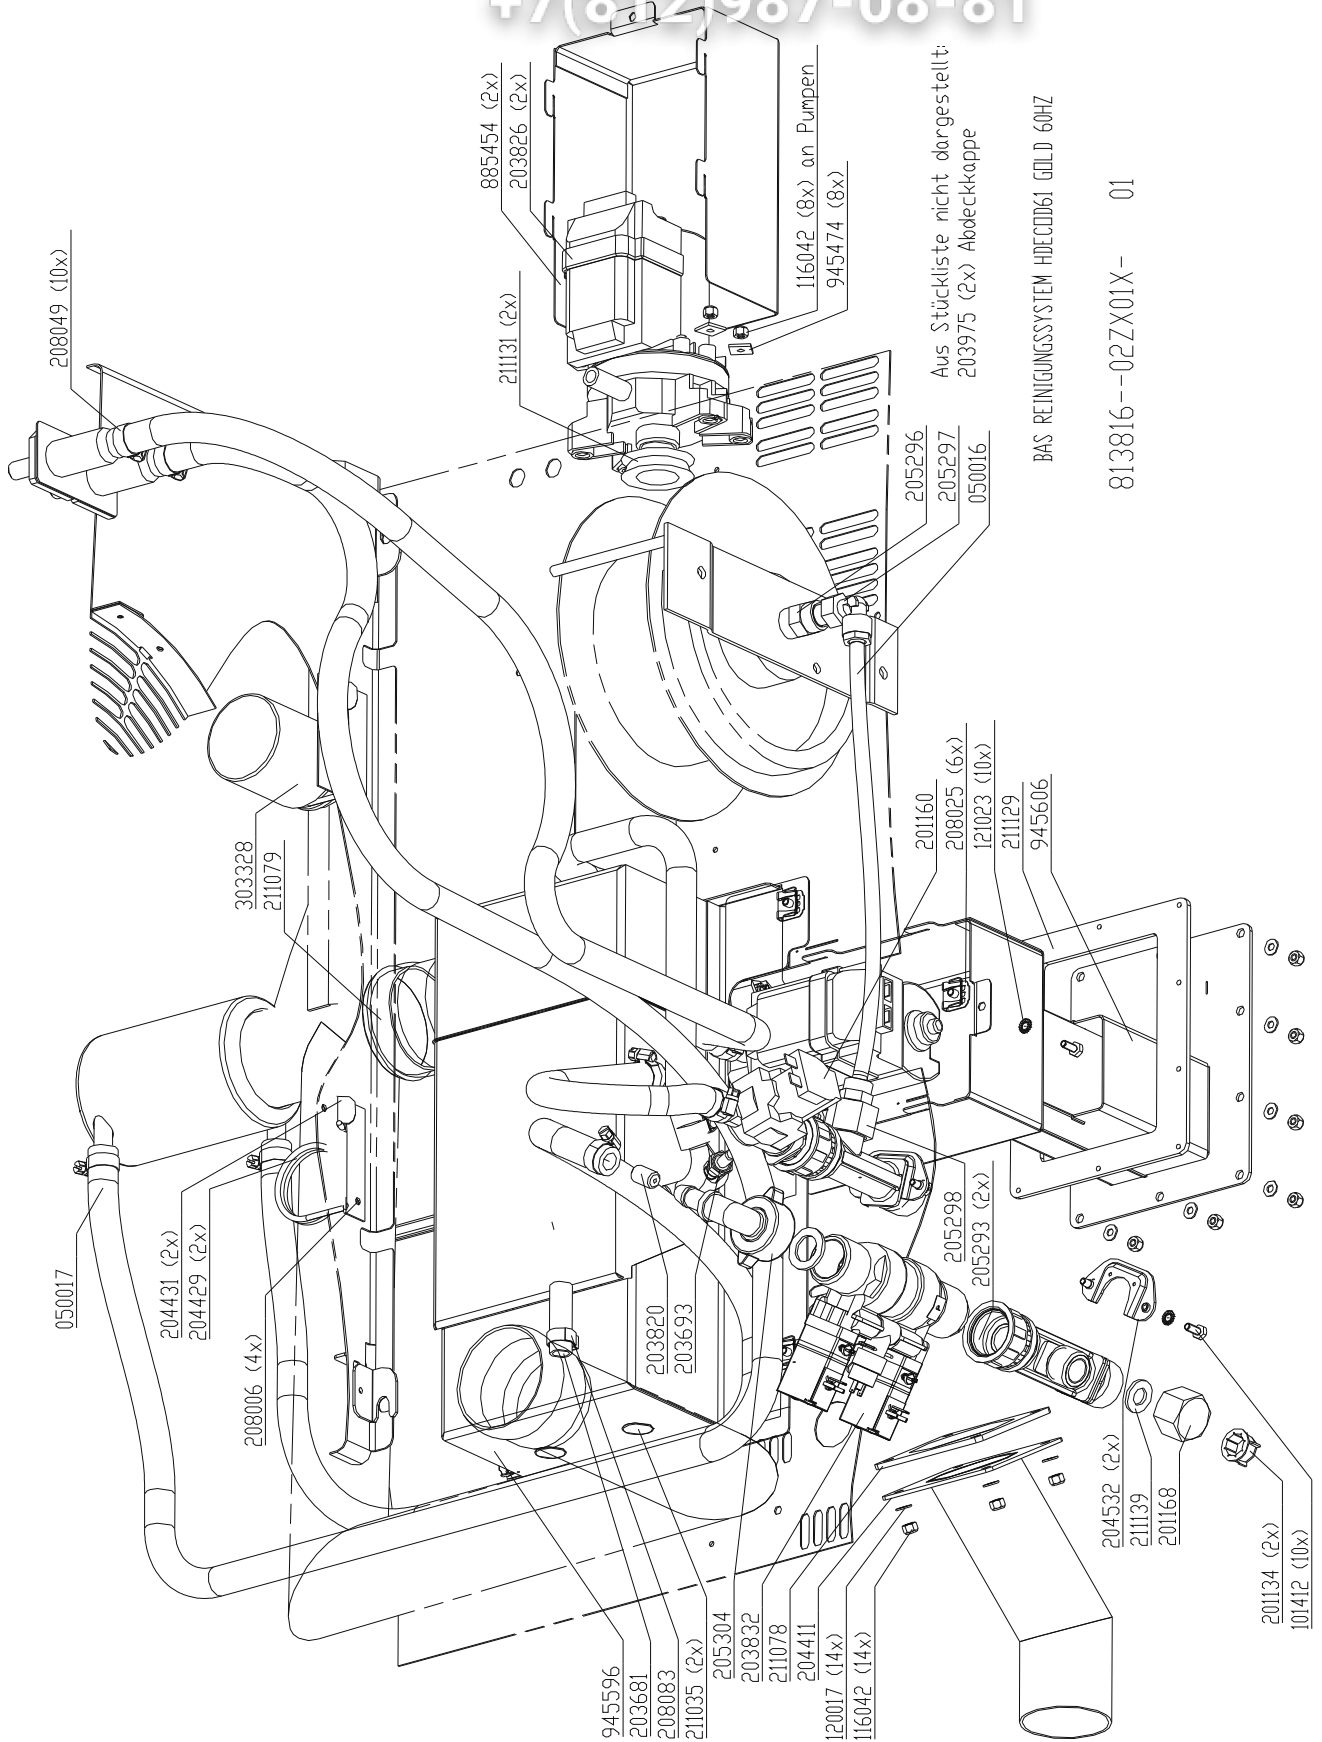

vsezip.ru  
**Tube carrier box & handshower HD10.x Gas**  
**+7(812)987-08-81**

vsezip.ru  
**Water assembly 50Hz HD6.x & HD10.x**  
 +7(812)987-08-81

Water assembly 60Hz HD6.x & HD10.x

+7(812)987-08-81

vsezip.ru  
Chassis HD6.x Electric