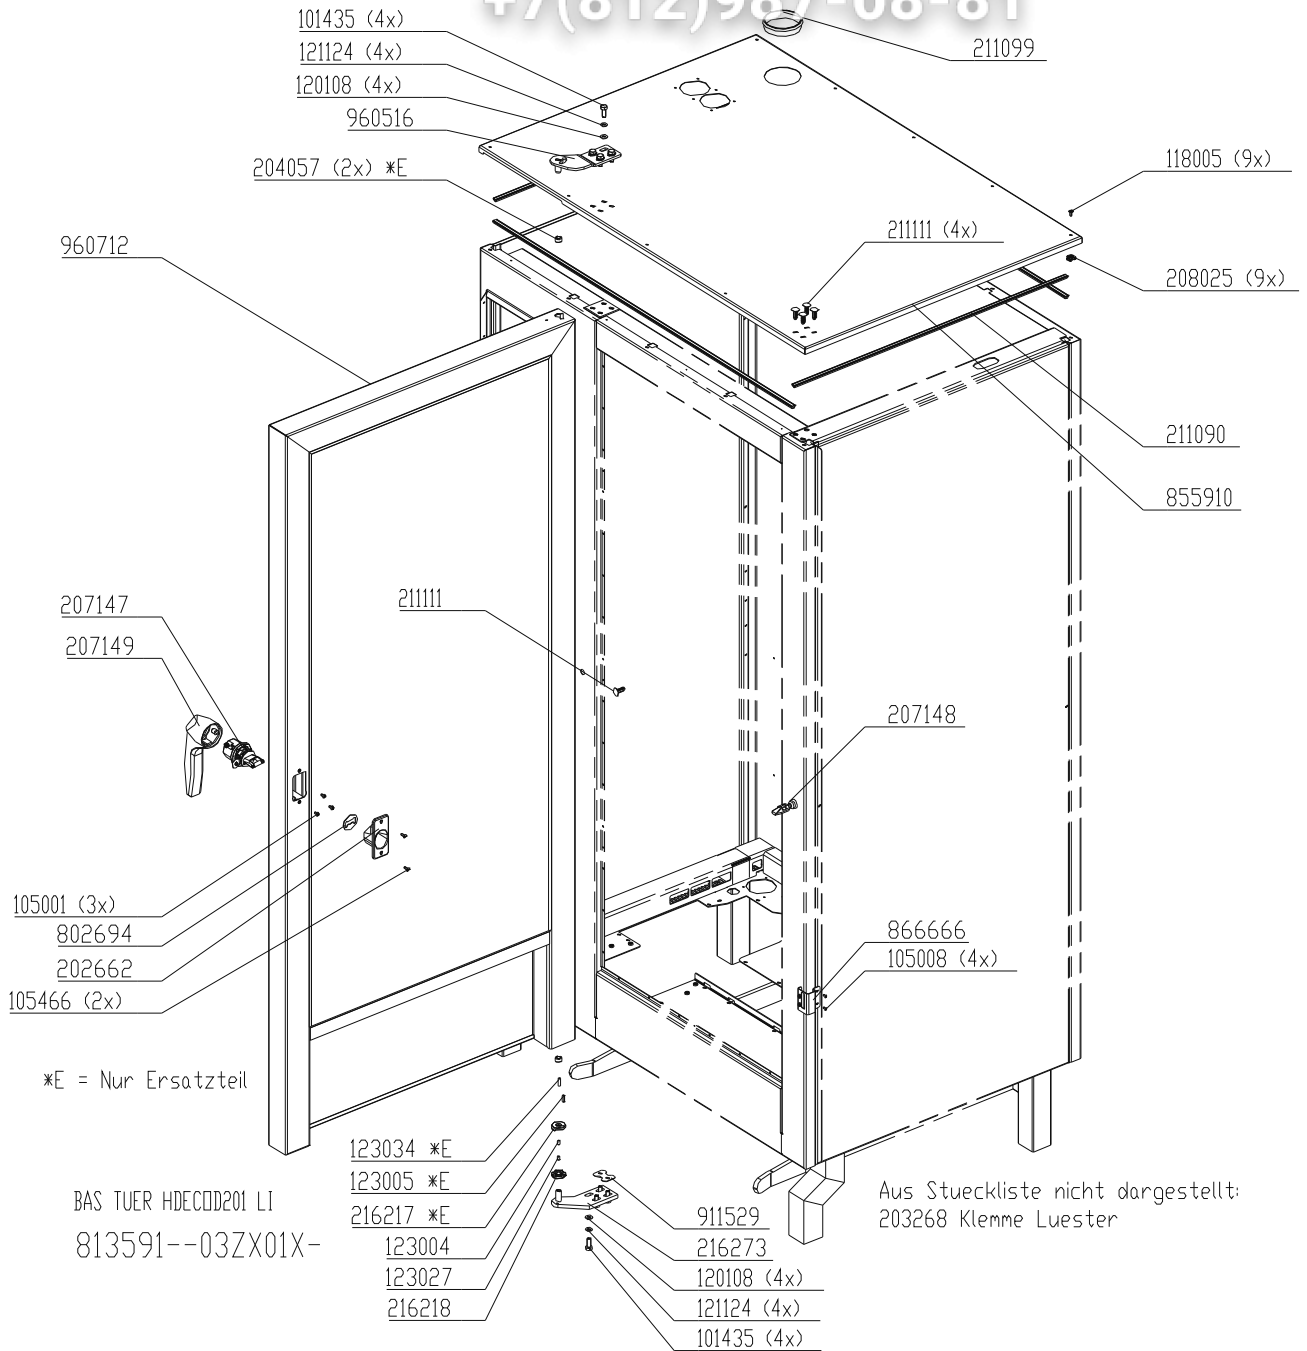

vsezip.ru
Chassis door area HD20.x, left hand hinged (Electric)

+7(812)987-08-81