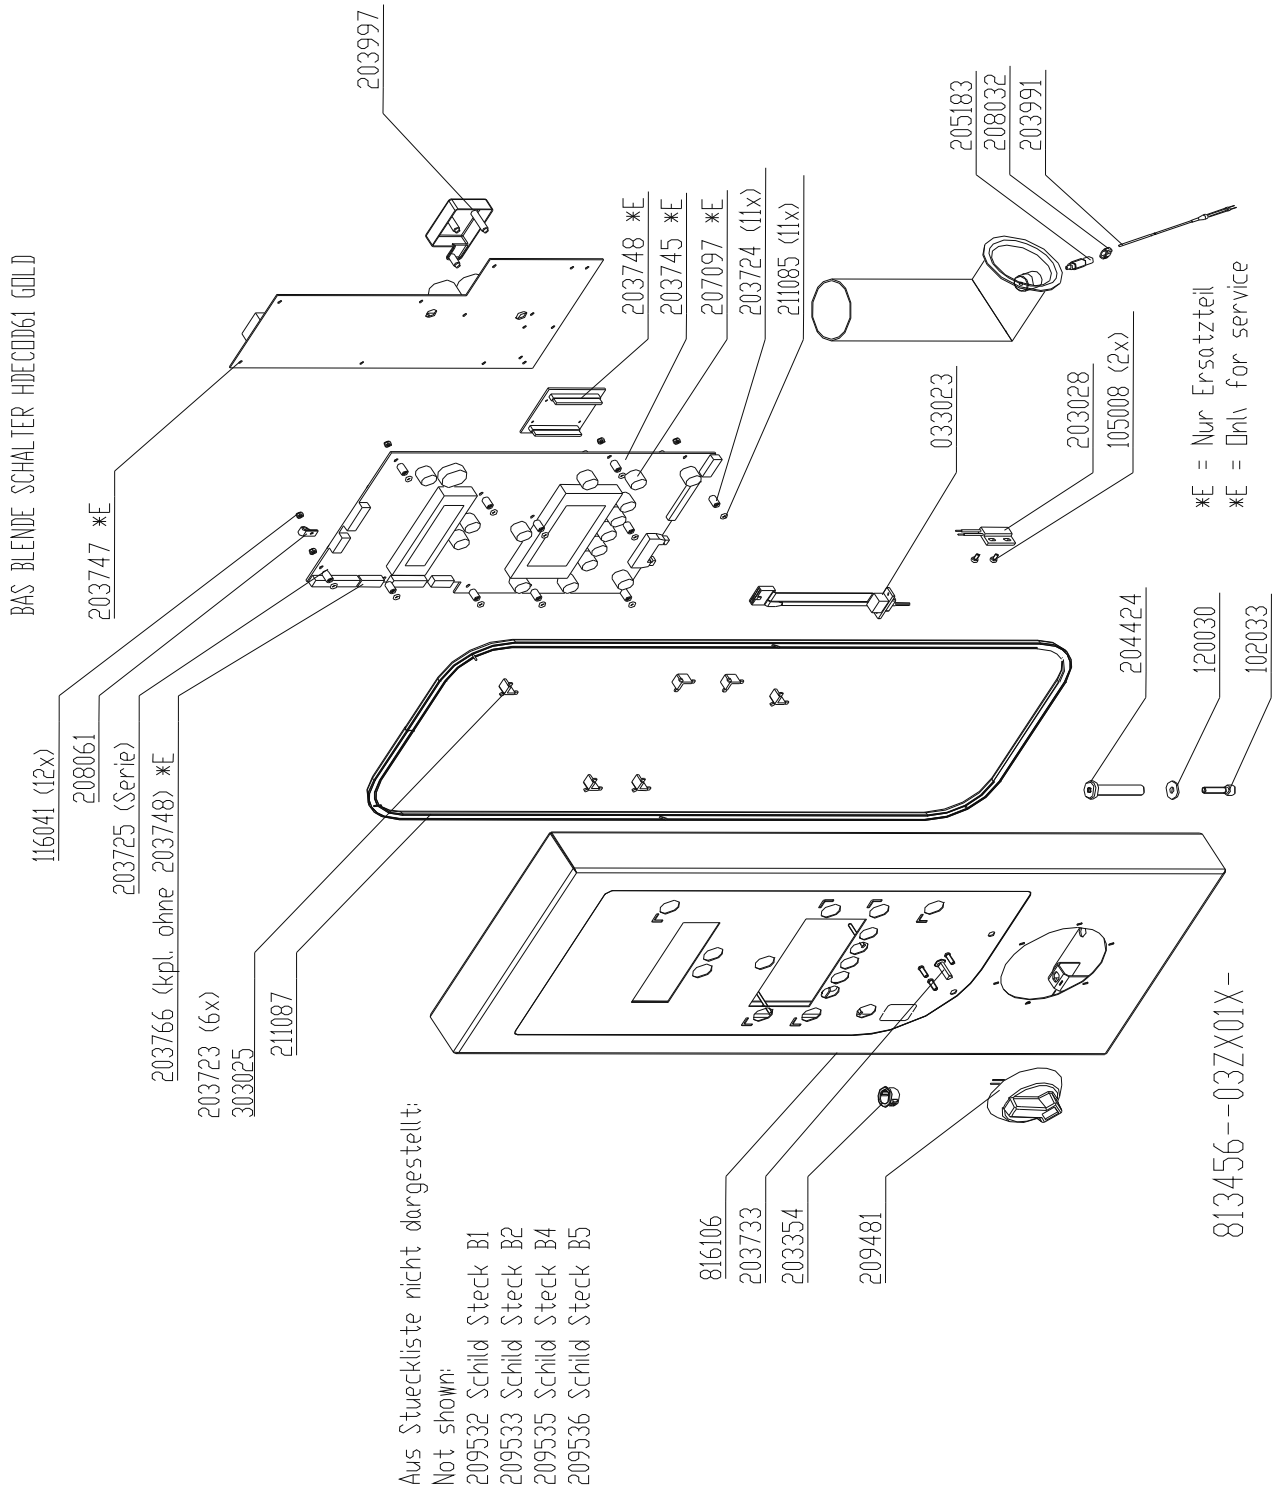

## **Exploded drawings 6.x & 10.x**

**Electric & Gas**

vsezip.ru  
Front panel HD6.x Gold

+7(812)987-08-81

vsezip.ru  
**Front panel HD10.x Gold**

+7(812)987-08-81

BAS-BLENDE SCHALTER HDECDD101 GOLD

Aus Stueckliste nicht dargestellt:  
 Not shown:  
 209532 Schild Steck B1  
 209533 Schild Steck B2  
 209535 Schild Steck B4  
 209536 Schild Steck B5