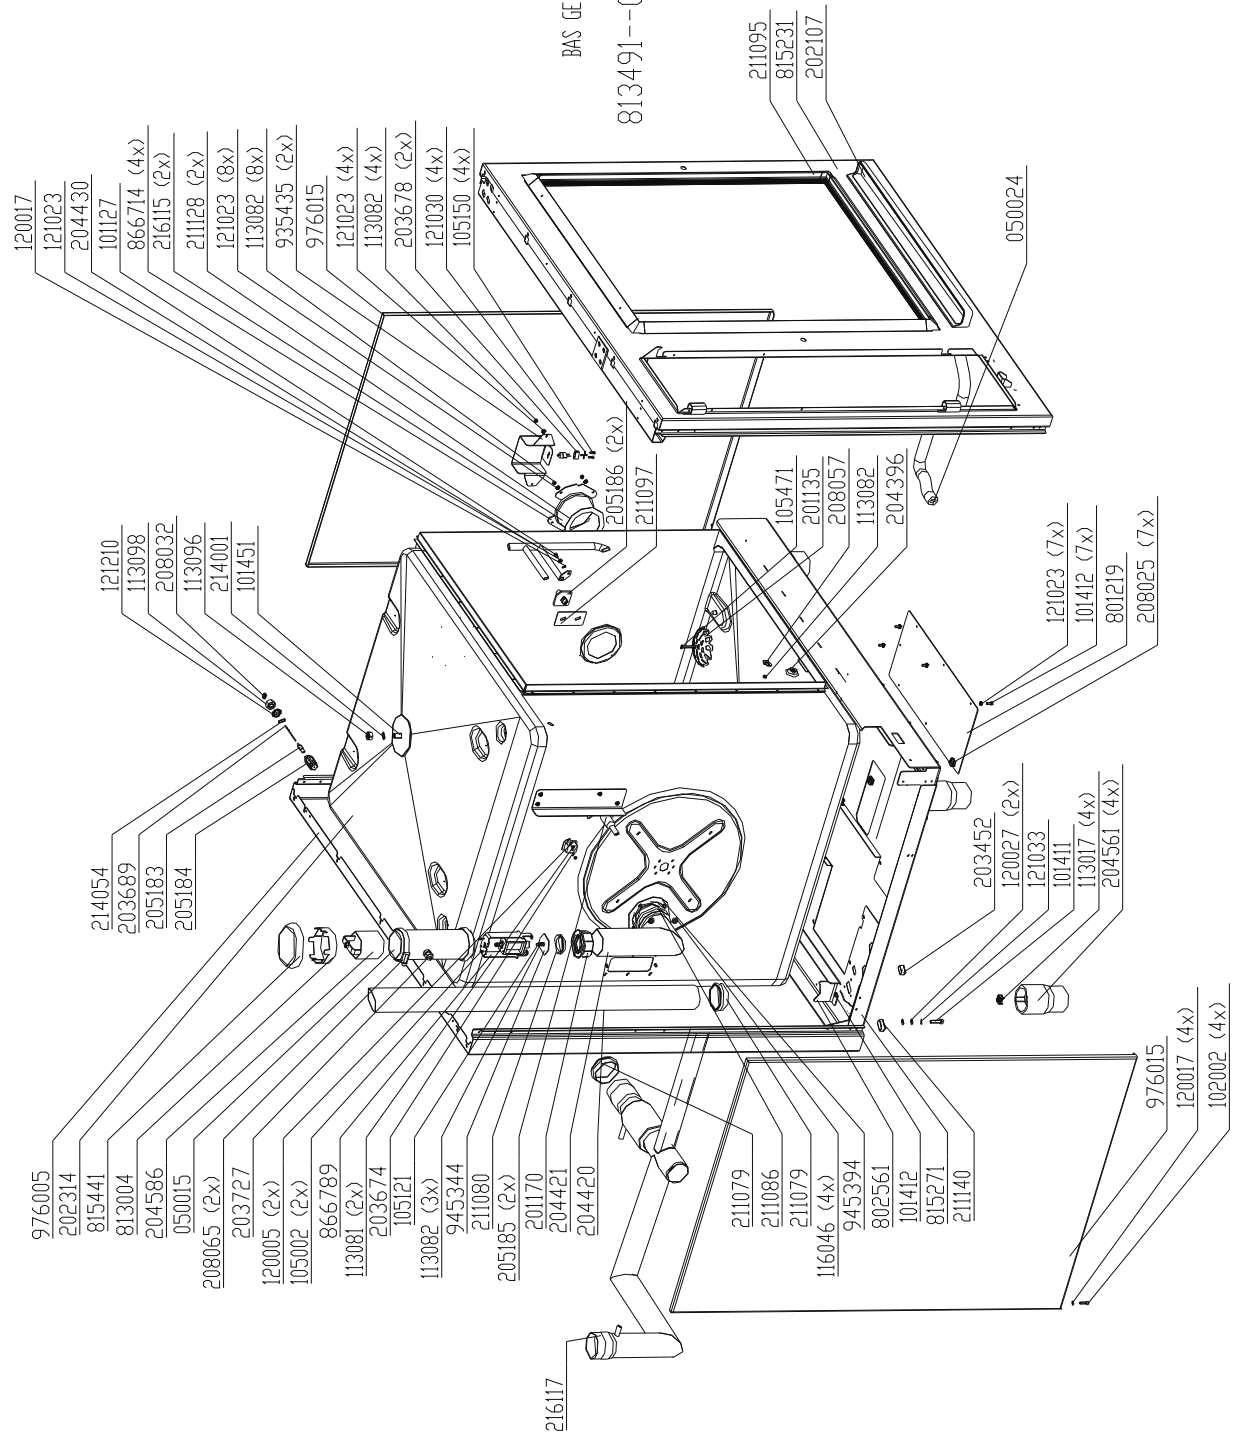

vsezip.ru
Chassis HD10.x Electric

+7(812)987-08-81

Aus Stueckliste nicht dargestellt:

- 303021 Dichtungsband
- 208006 Niet blind (74x)
- 055123 Platte ISO
- 055124 Platte ISO
- 055127 Platte ISO
- 204427 Bolzen Schweiss (26x)
- 050011 Schlauch Glasseide
- 050012 Schlauch Glasseide
- 303019 Waermeleitpaste
- 209090 Schild klebe
- 203734 Kabelbinder
- 305006 Palette
- 305008 Karton stueelp
- 911550 Profil links
- 911546 Profil rechts
- 866439 Halter
- 866434 Halter
- 208039 Mutter Blindniet (2x)

BAS GEHAUESE HDEC00101
813491--03ZX01XD