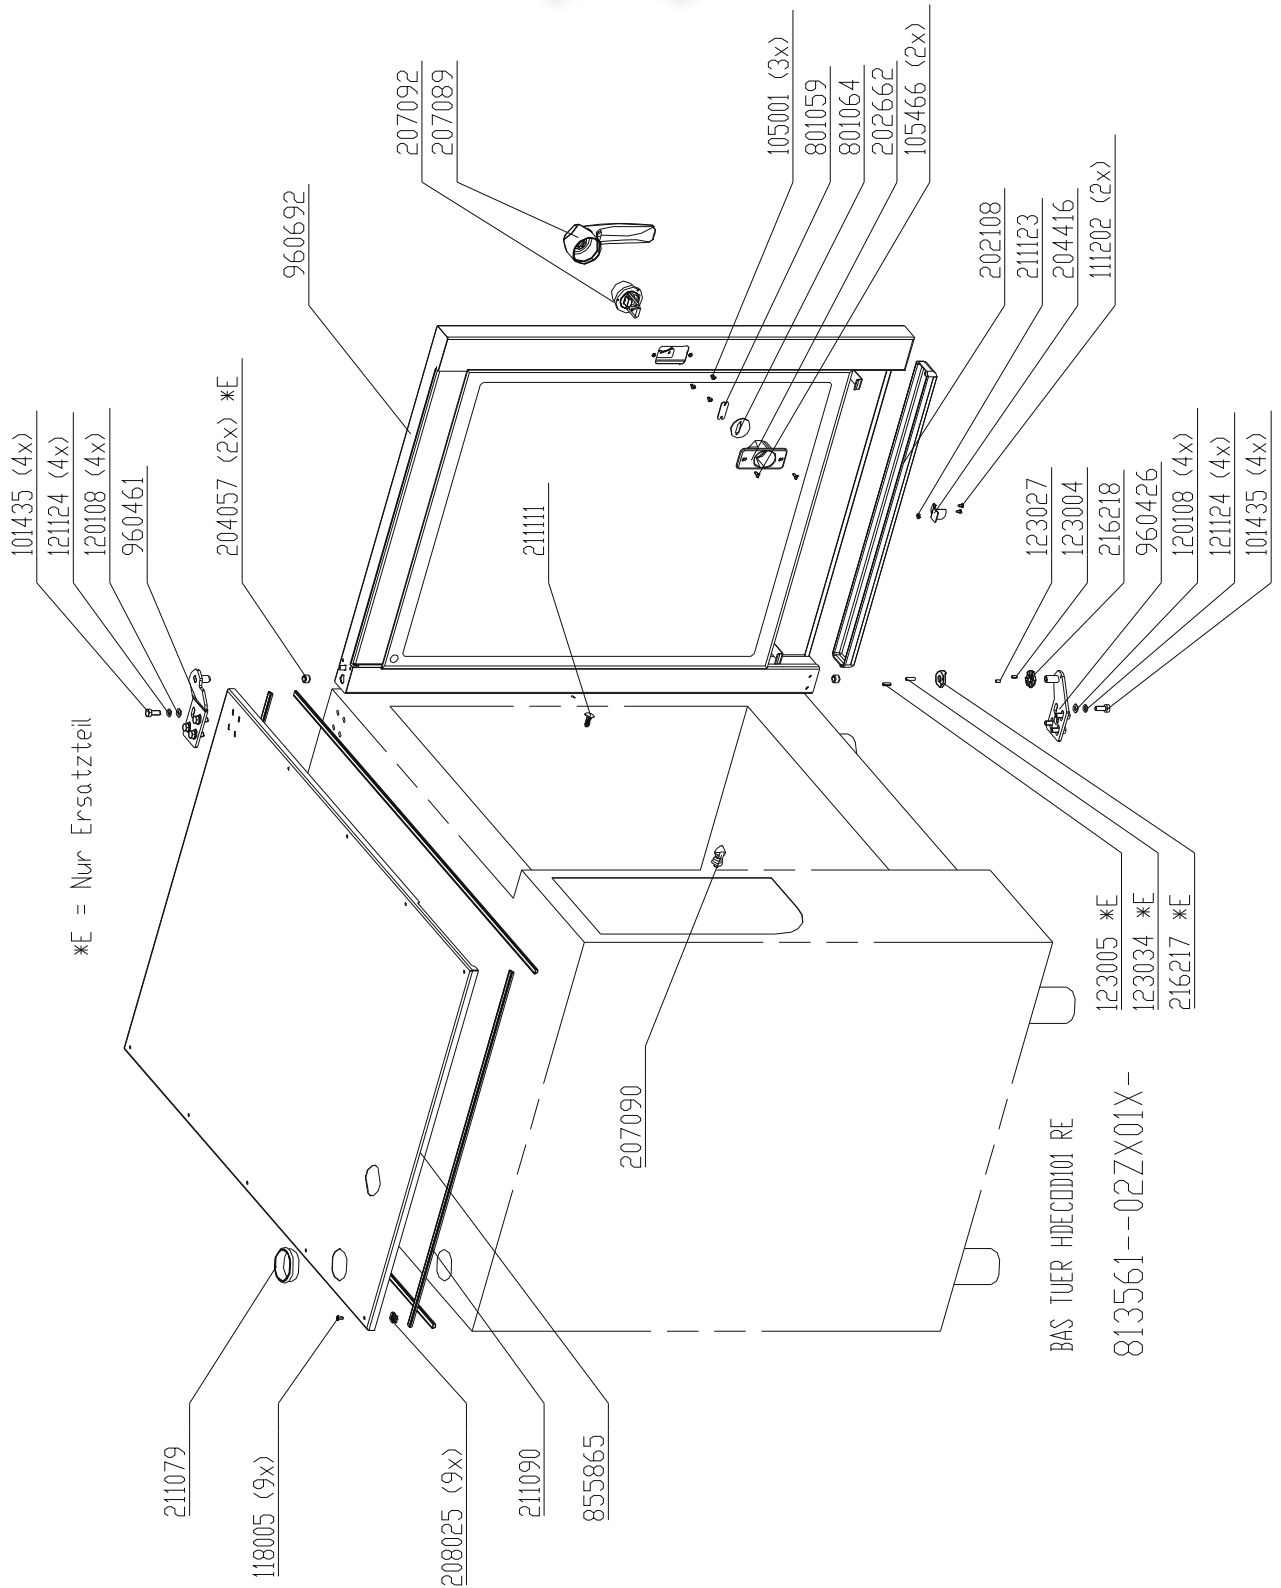

vsezip.ru

Chassis door area HD10.x, right hand hinged (Electric)

+7(812)987-08-81