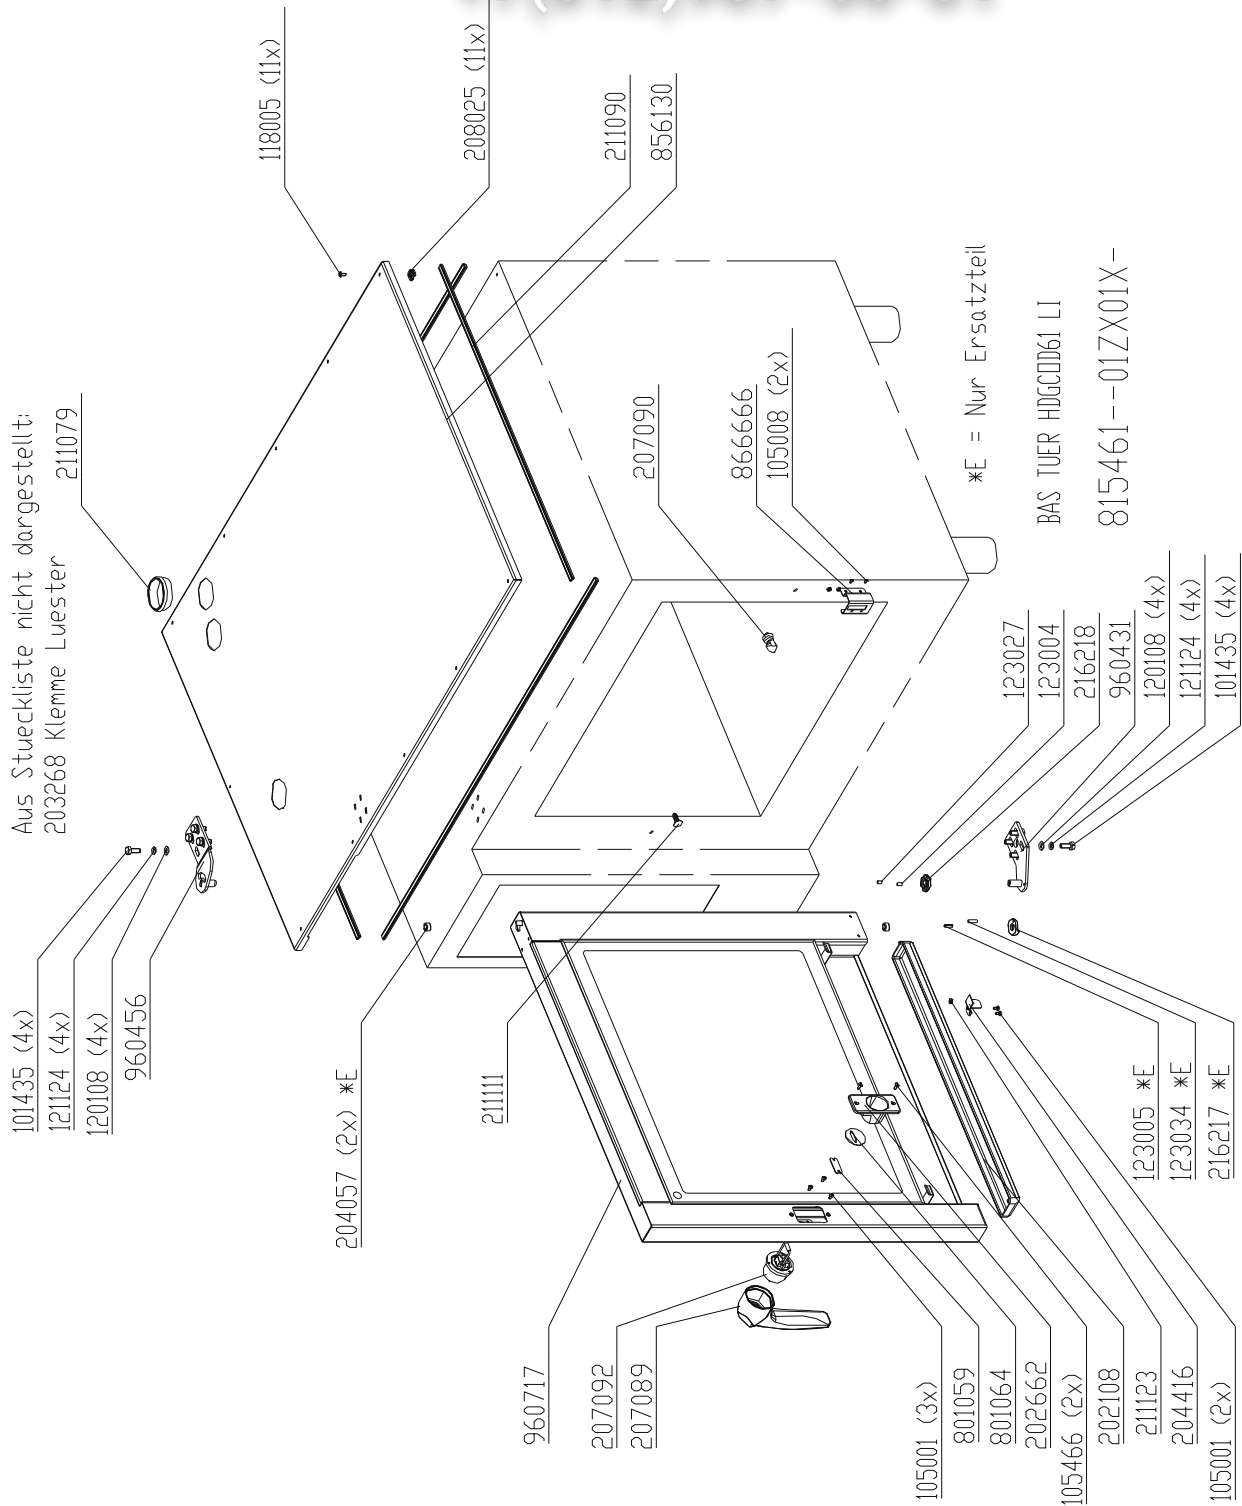

vsezip.ru
Chassis door area HD6.x, left hand hinged (Gas)
+7(812)987-08-81