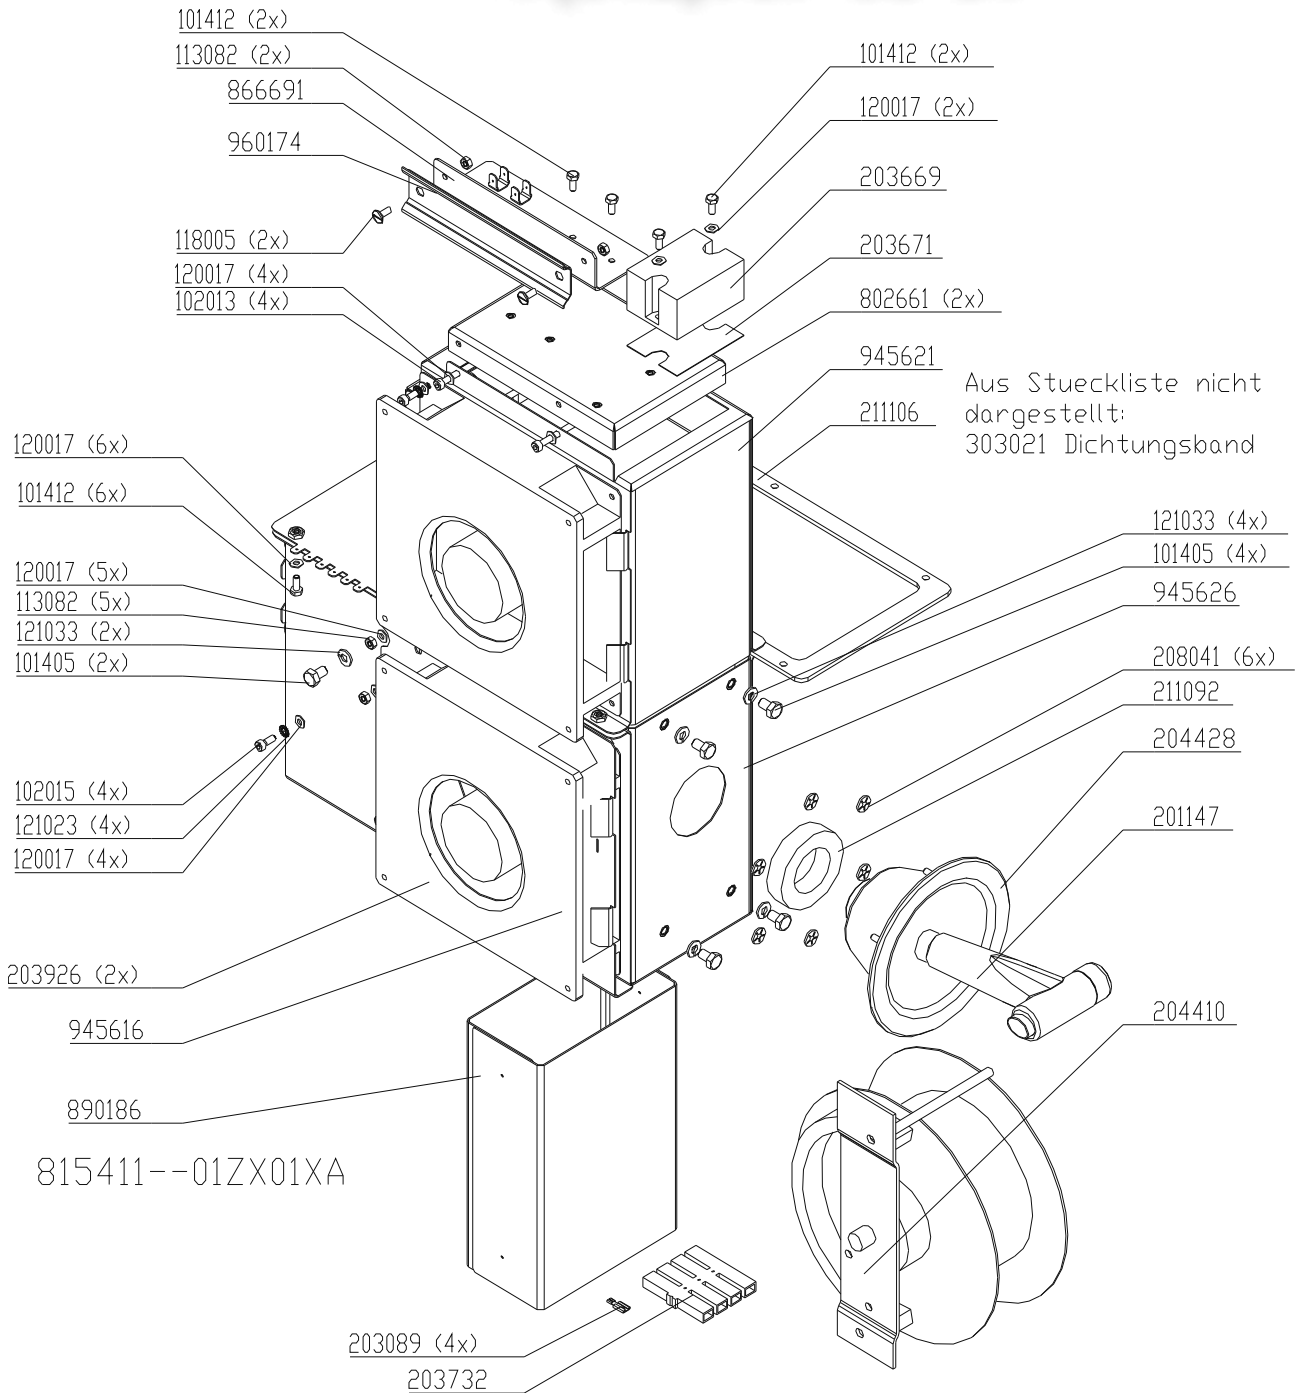

vsezip.ru
Tube carrier box & handshower HD20.x Gas

+7(812)987-08-81