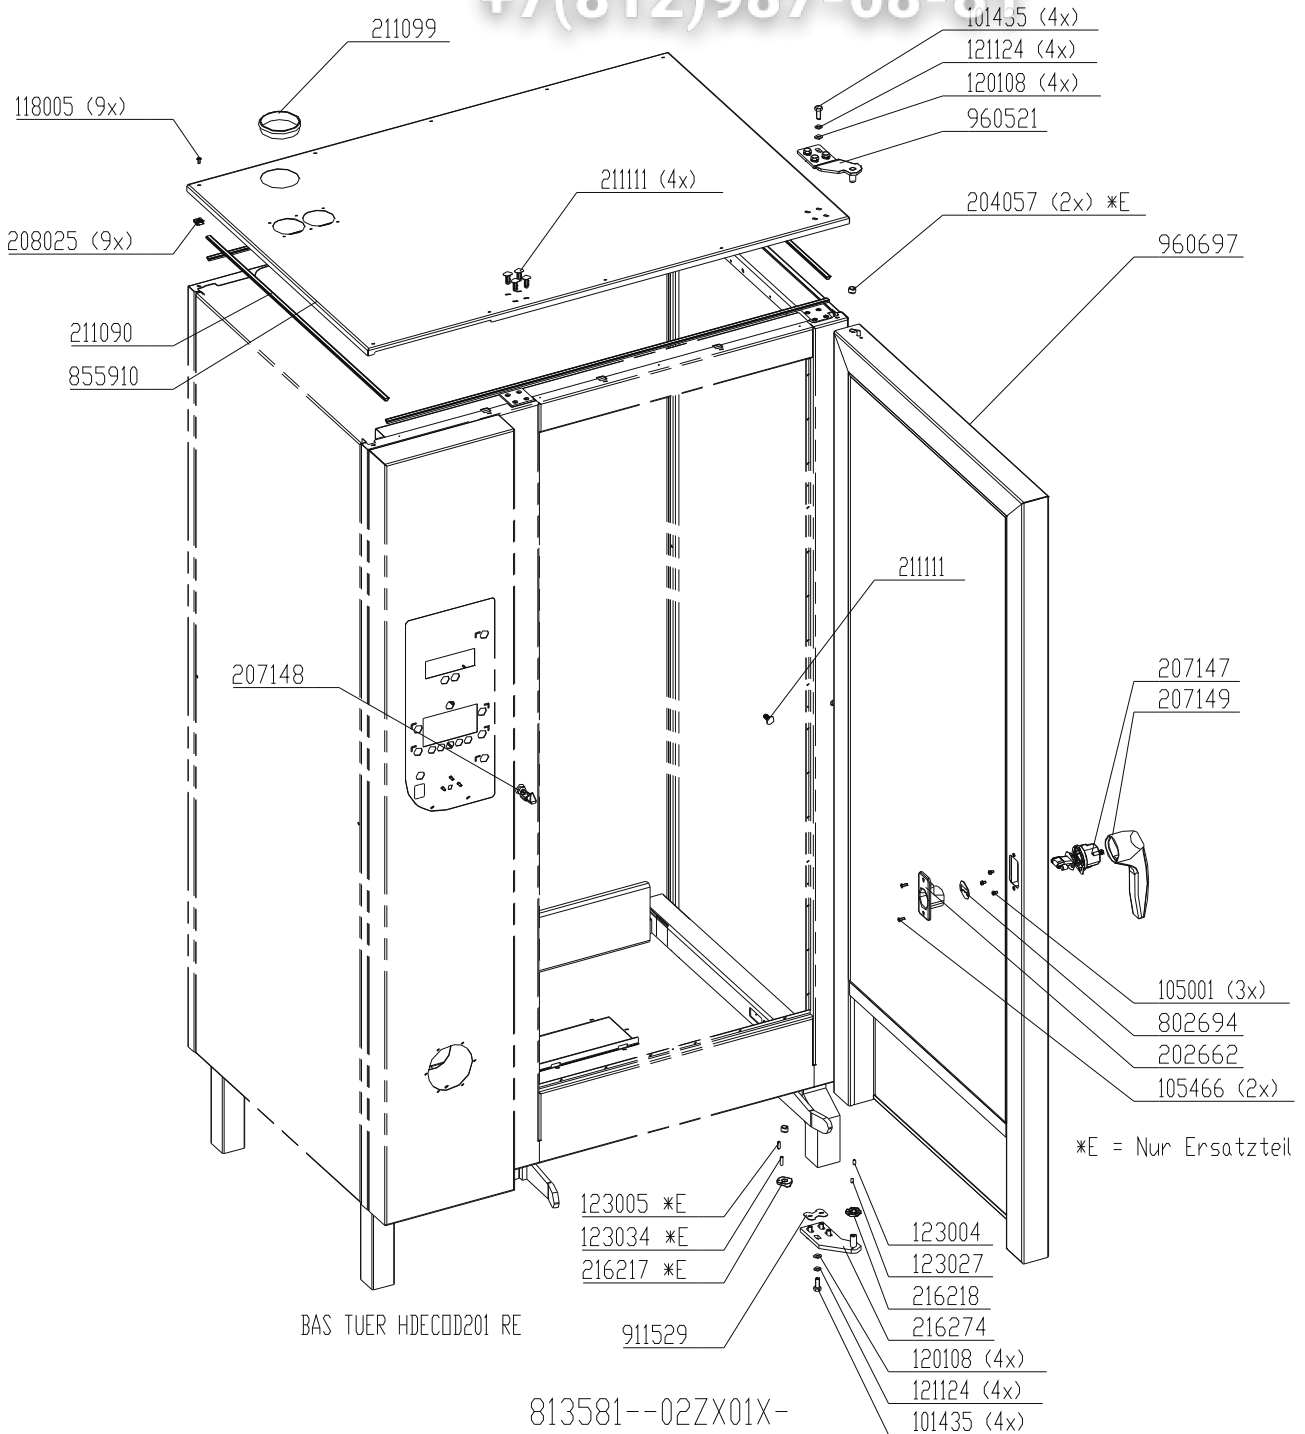

BAS GEHAEUSE HDCCDD201

813496--05ZX01XB

vsezip.ru  
Chassis HD20.x (Gas)

+7(812)987-08-81

vsezip.ru  
**Chassis door area HD20.x, right hand hinged (Electric)**

+7(812)987-08-81

vsezip.ru  
**Chassis door area HD20.x, left hand hinged (Electric)**