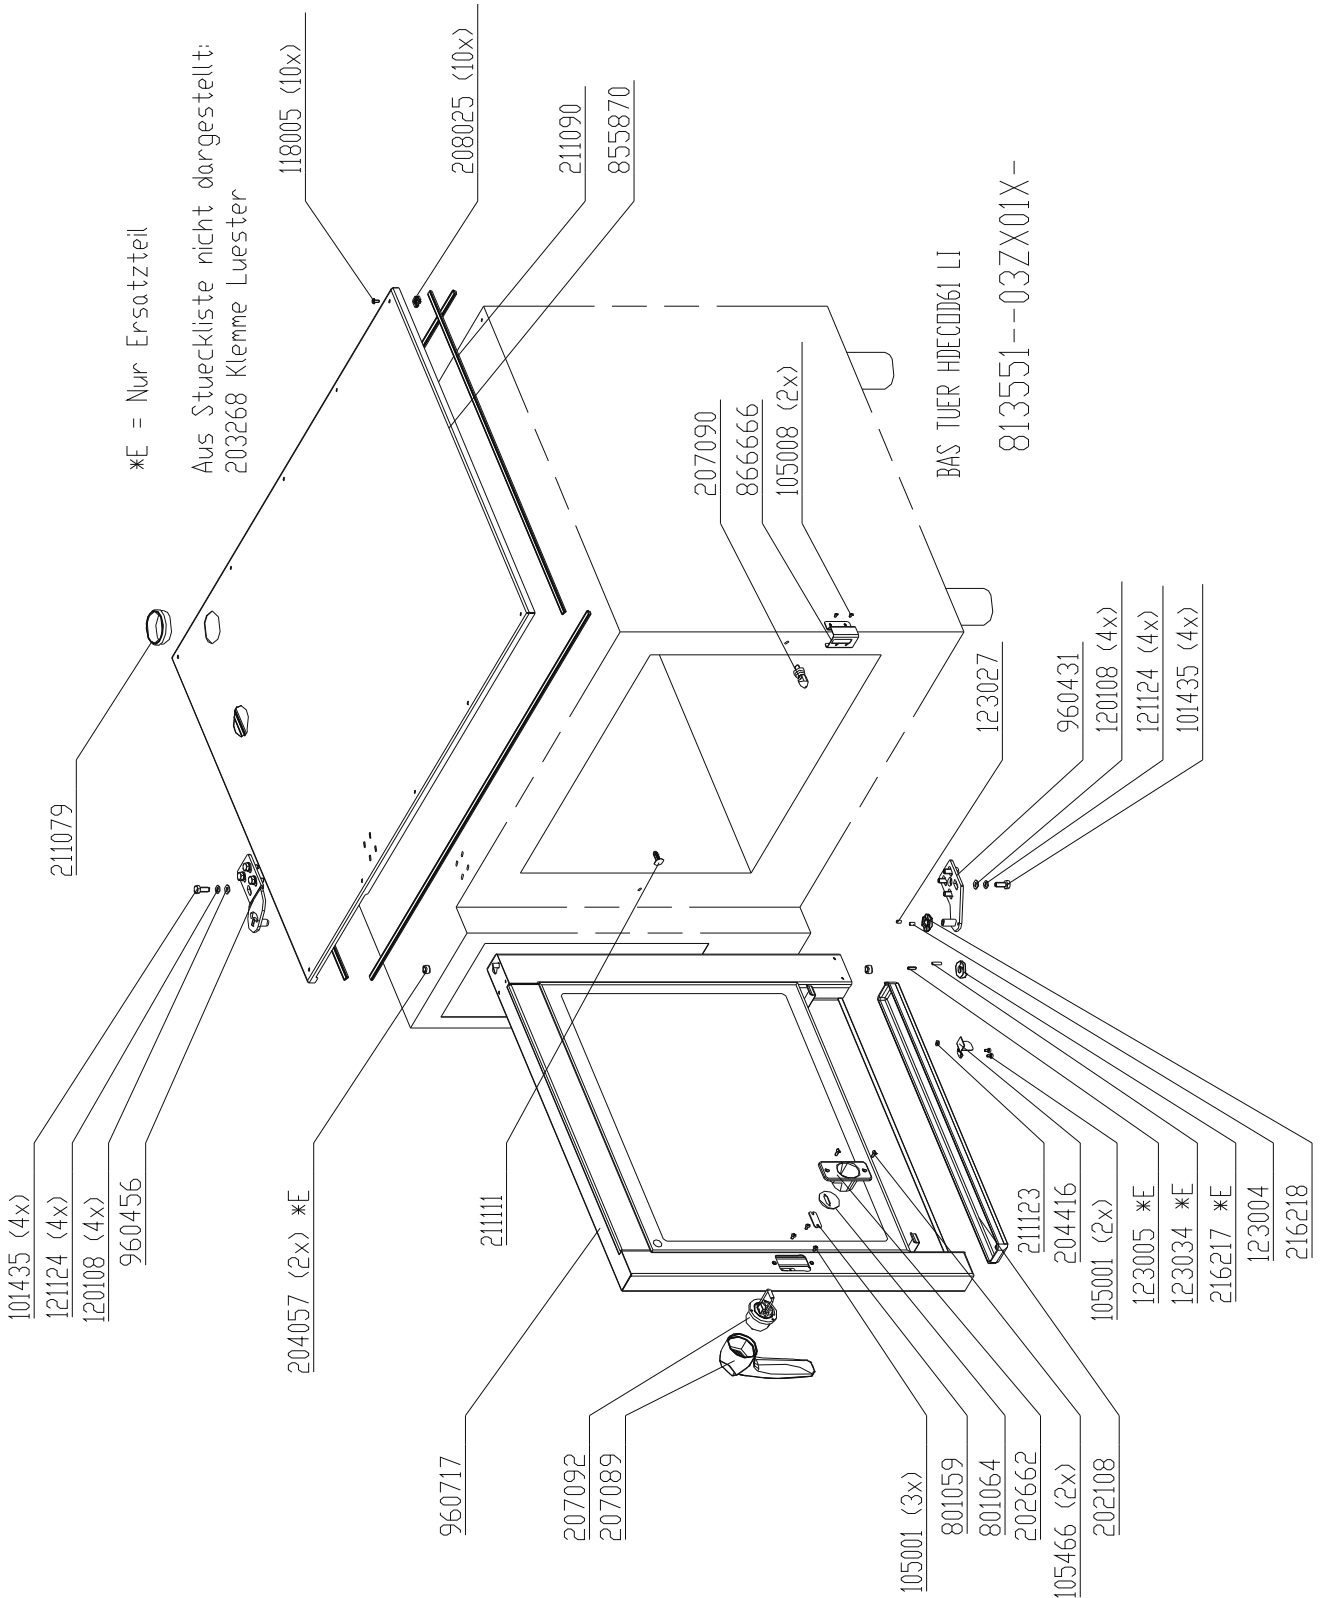

vsezip.ru

Chassis door area HD6.x, right hand hinged (Electric)

+7(812)987-08-81

vsezip.ru

Chassis door area HD6.x, left hand hinged (Electric)

+7(812)987-08-81

vsezip.ru