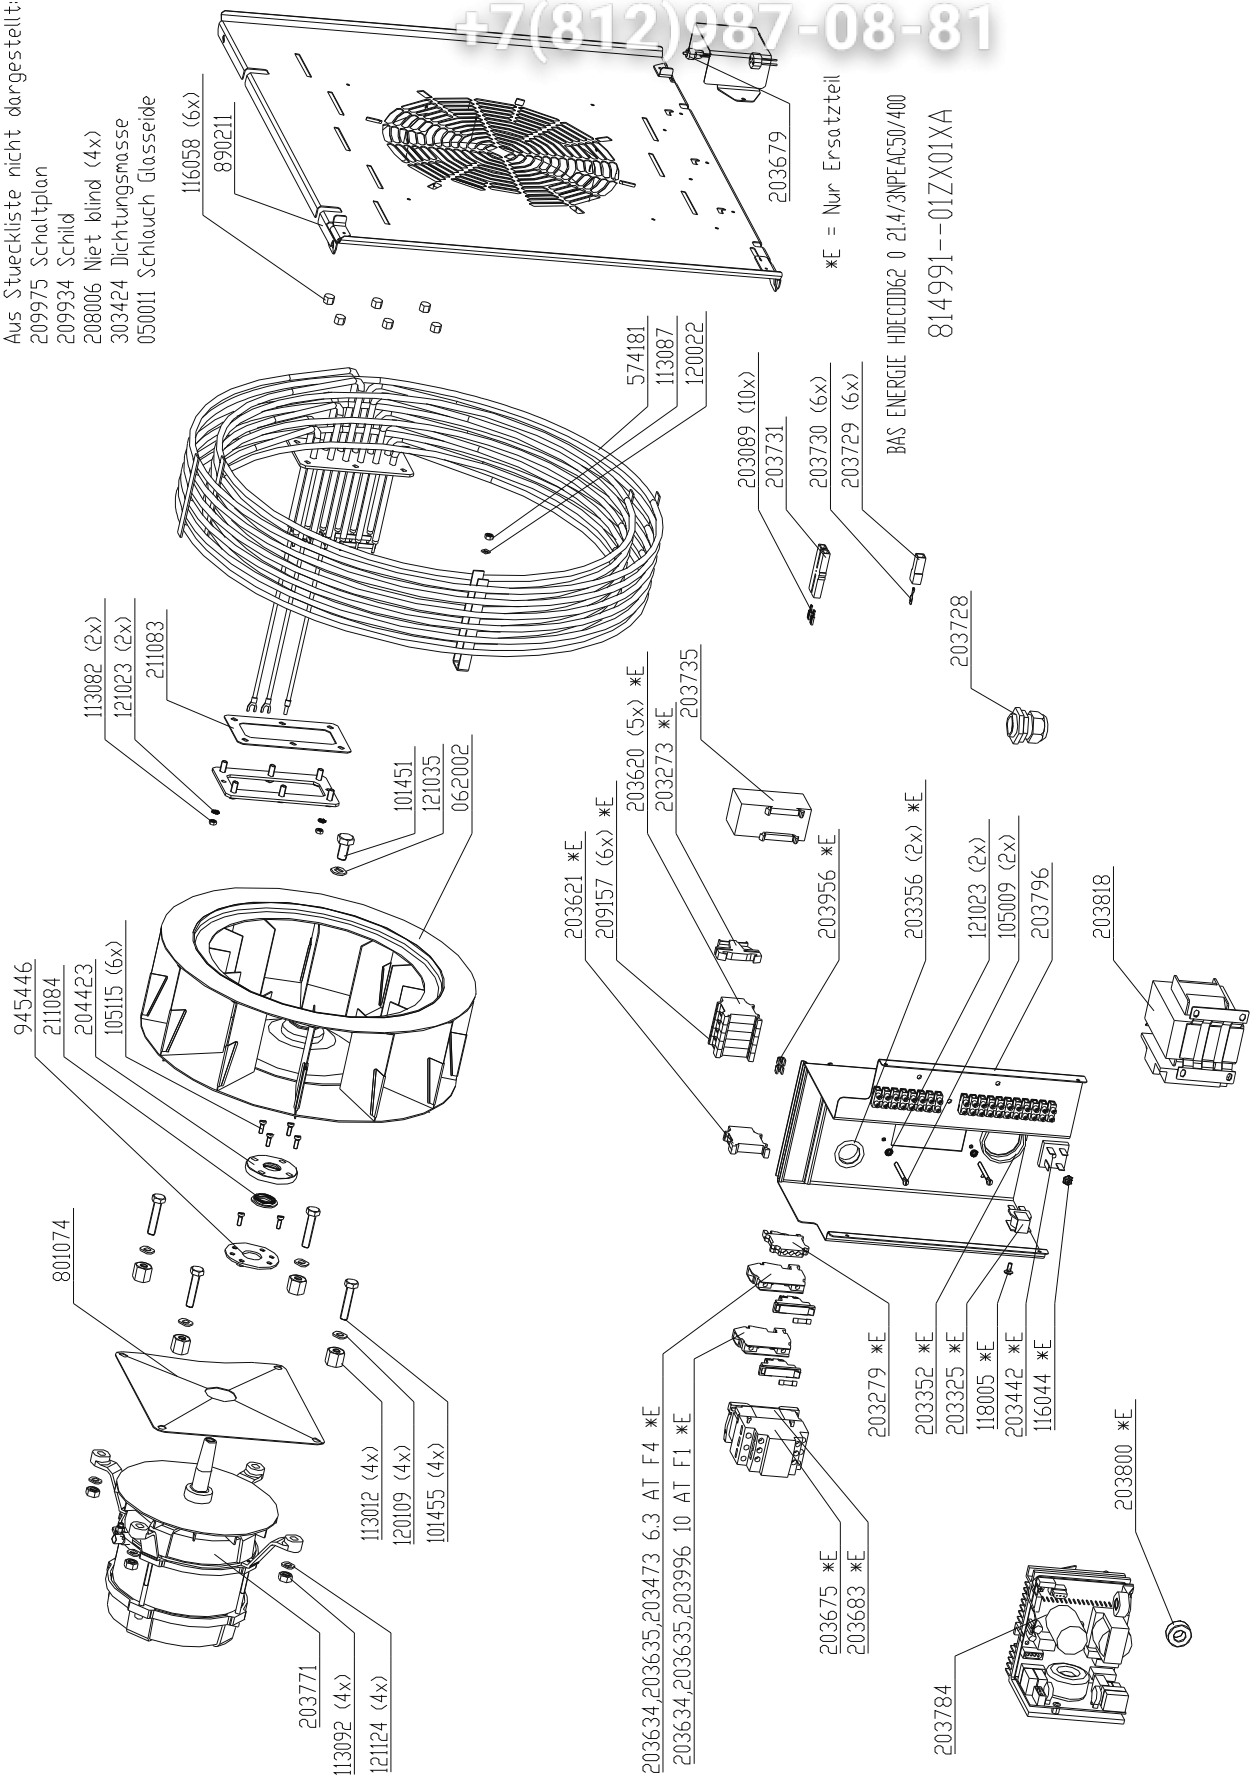

Electric assembly 3NPE 400V HD6.1

vsezip.ru +7(812)987-08-81

Electric assembly 3NPE 400V HD6.2

vsezip.ru  
+7(812)987-08-81

Aus Stückliste nicht dargestellt:  
209975 Schaltplan  
209934 Schild  
208006 Niet blind (4x)  
303424 Dichtungsmasse  
050011 Schlauch Glassiede