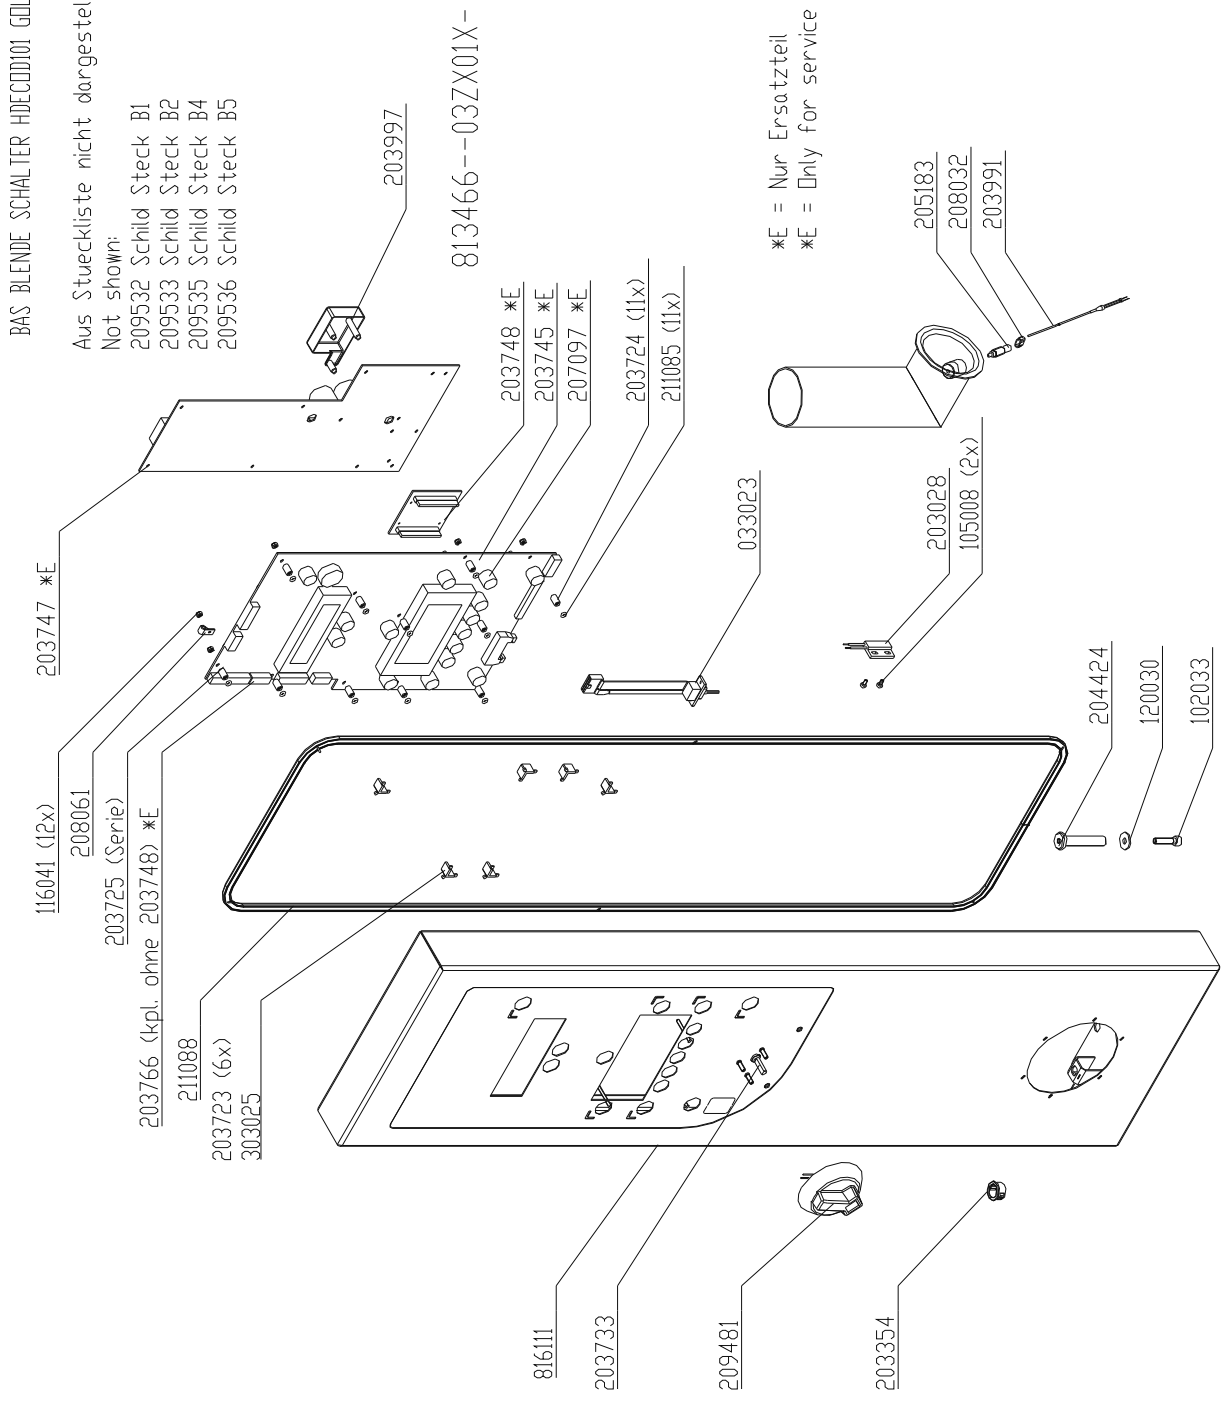

## **Exploded drawings 6.x & 10.x**

**Electric & Gas**

vsezip.ru  
Front panel HD6.x Gold

+7(812)987-08-81

vsezip.ru  
**Front panel HD10.x Gold**

+7(812)987-08-81

BAS-BLENDE SCHALTER HDECDD101 GOLD

Aus Stueckliste nicht dargestellt:  
 Not shown:  
 209532 Schild Steck B1  
 209533 Schild Steck B2  
 209535 Schild Steck B4  
 209536 Schild Steck B5