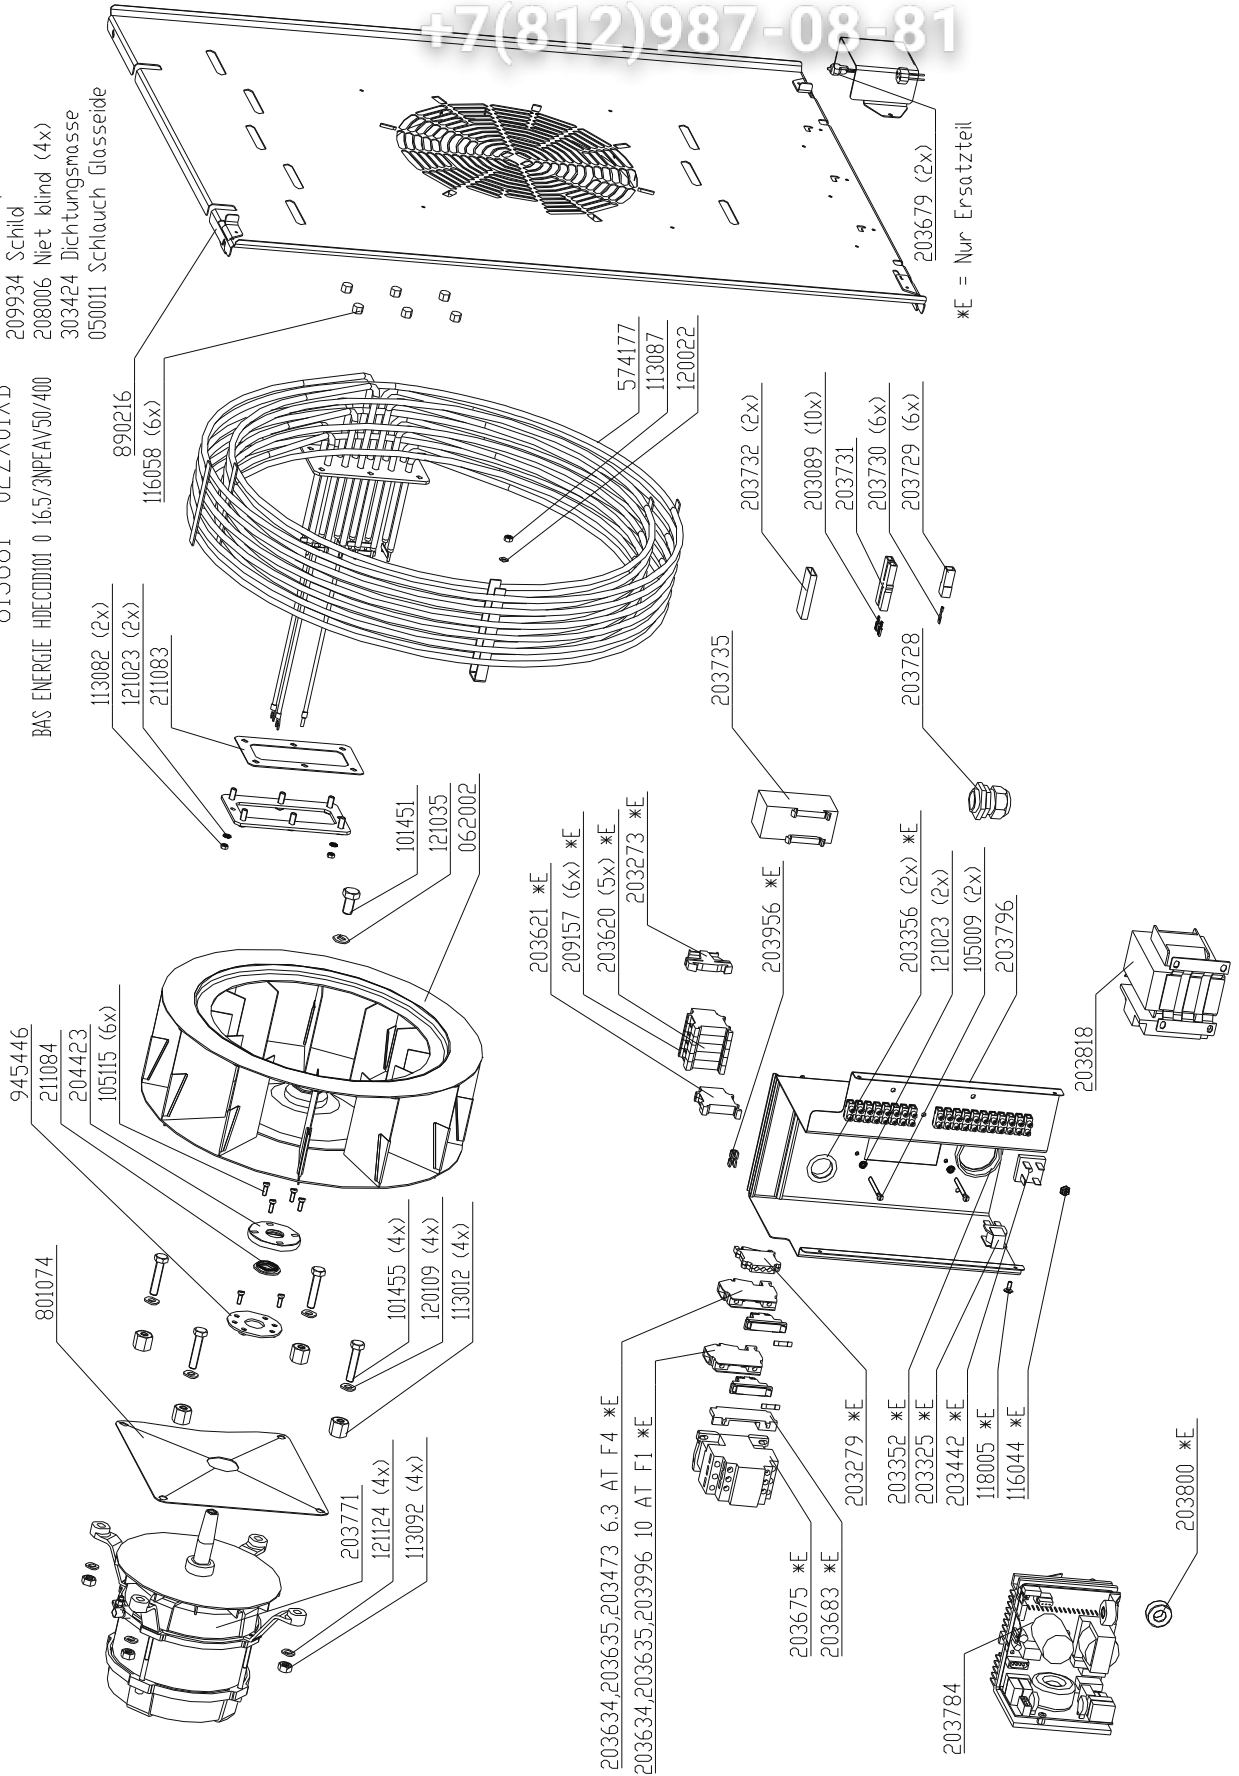

Electric assembly 3NPE 400V HD10.1

vsezip.ru
+7(812)987-08-81

Aus Stueckliste nicht dargestellt:

- 209979 Schaitplan
- 209934 Schild
- 208006 Niet blind (4x)
- 303424 Dichtungsmasse
- 050011 Schlauch Glosseide

813681--02ZX01XB

BAS ENERGIE HDECD0101 0 16.5/3NPEAV50/400

*E = Nur Ersatzteil

- 945446
- 211084
- 204423
- 105115 (6x)
- 801074
- 203771
- 121124 (4x)
- 113092 (4x)
- 101455 (4x)
- 120109 (4x)
- 113012 (4x)
- 113082 (2x)
- 121023 (2x)
- 211083
- 101451
- 121035
- 062002

- 890216
- 116058 (6x)
- 574177
- 113087
- 120022

- 203634, 203635, 203473 6.3 AT F4 *E
- 203634, 203635, 203996 10 AT F1 *E
- 203675 *E
- 203683 *E
- 203279 *E
- 203352 *E
- 203325 *E
- 203442 *E
- 118005 *E
- 116044 *E
- 203621 *E
- 209157 (6x) *E
- 203620 (5x) *E
- 203273 *E
- 203956 *E
- 203735
- 203732 (2x)
- 203089 (10x)
- 203731
- 203730 (6x)
- 203729 (6x)
- 203728
- 203356 (2x) *E
- 121023 (2x)
- 105009 (2x)
- 203796
- 203818
- 203784
- 203800 *E