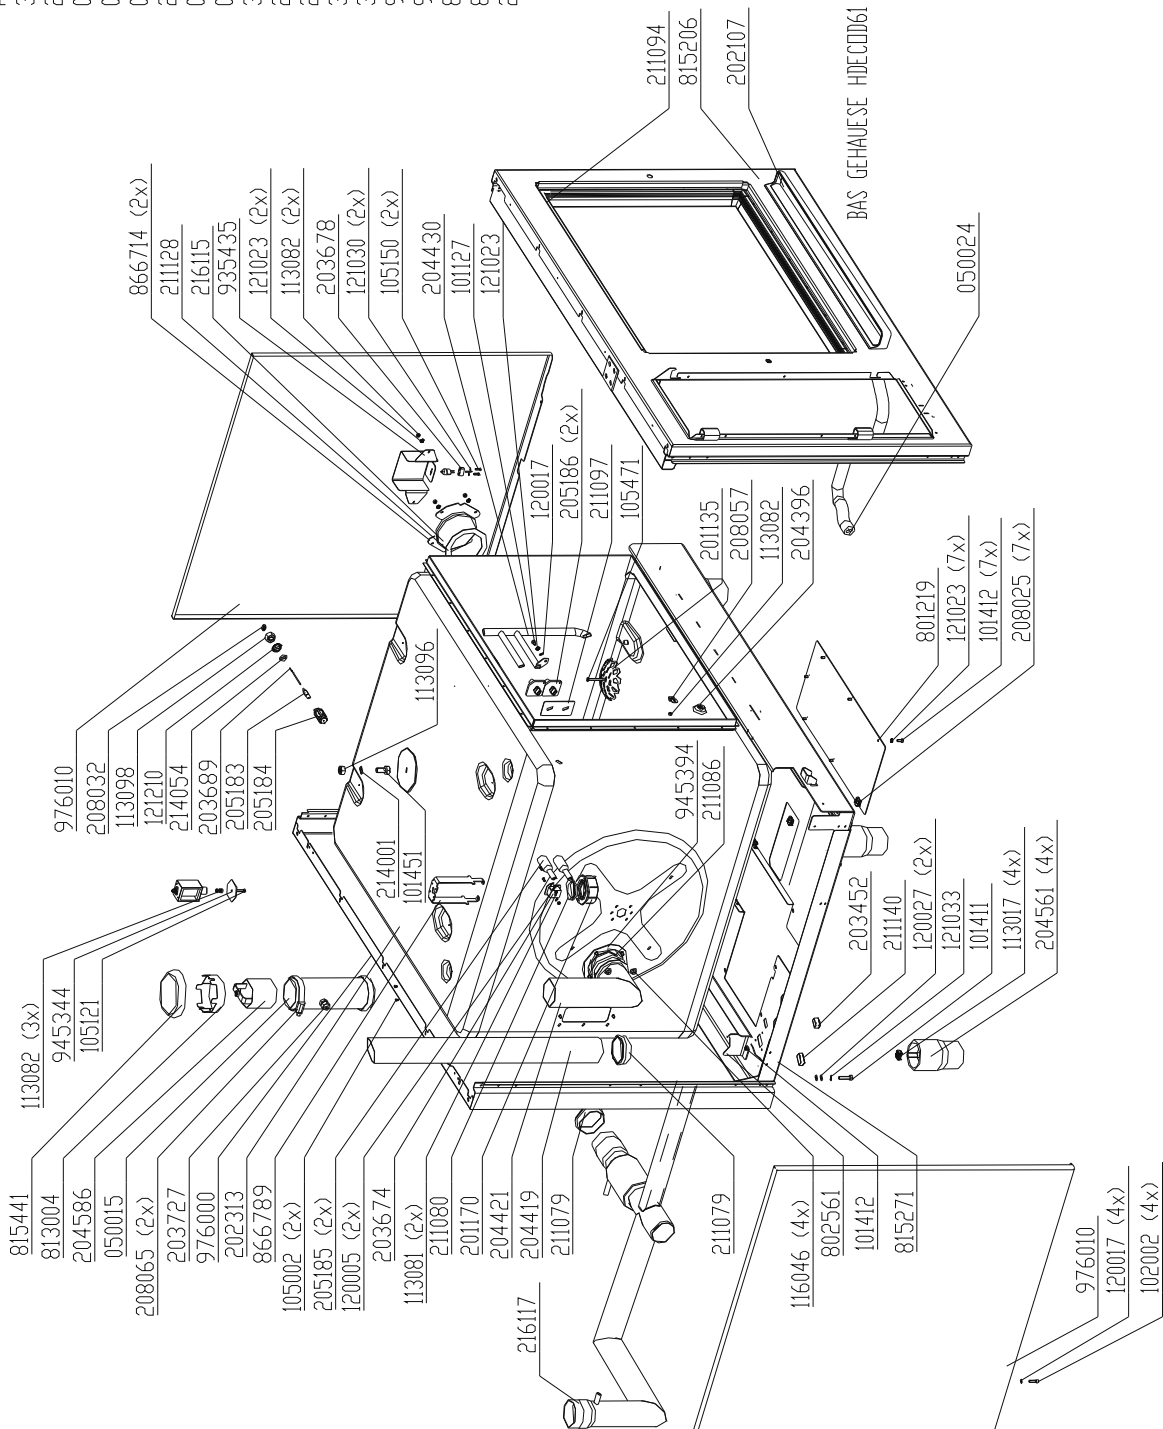

+7(812)987-08-81

Aus Stueckliste nicht dargestellt:

- 303021 Dichtungsband
- 208006 Niet blind (68x)
- 055123 Platte ISO
- 055124 Platte ISO
- 055126 Platte ISO
- 204427 Bolzen Schweiss (26x)
- 050011 Schlauch Glasseide
- 050012 Schlauch Glasseide
- 303019 Waermeleitpaste
- 209090 Schild klebe
- 203734 Kabelbinder
- 305006 Palette
- 305008 Karton stueelp
- 911550 Profil links
- 911546 Profil rechts
- 866439 Halter
- 866434 Halter
- 208039 Mutter Blindniet (2x)