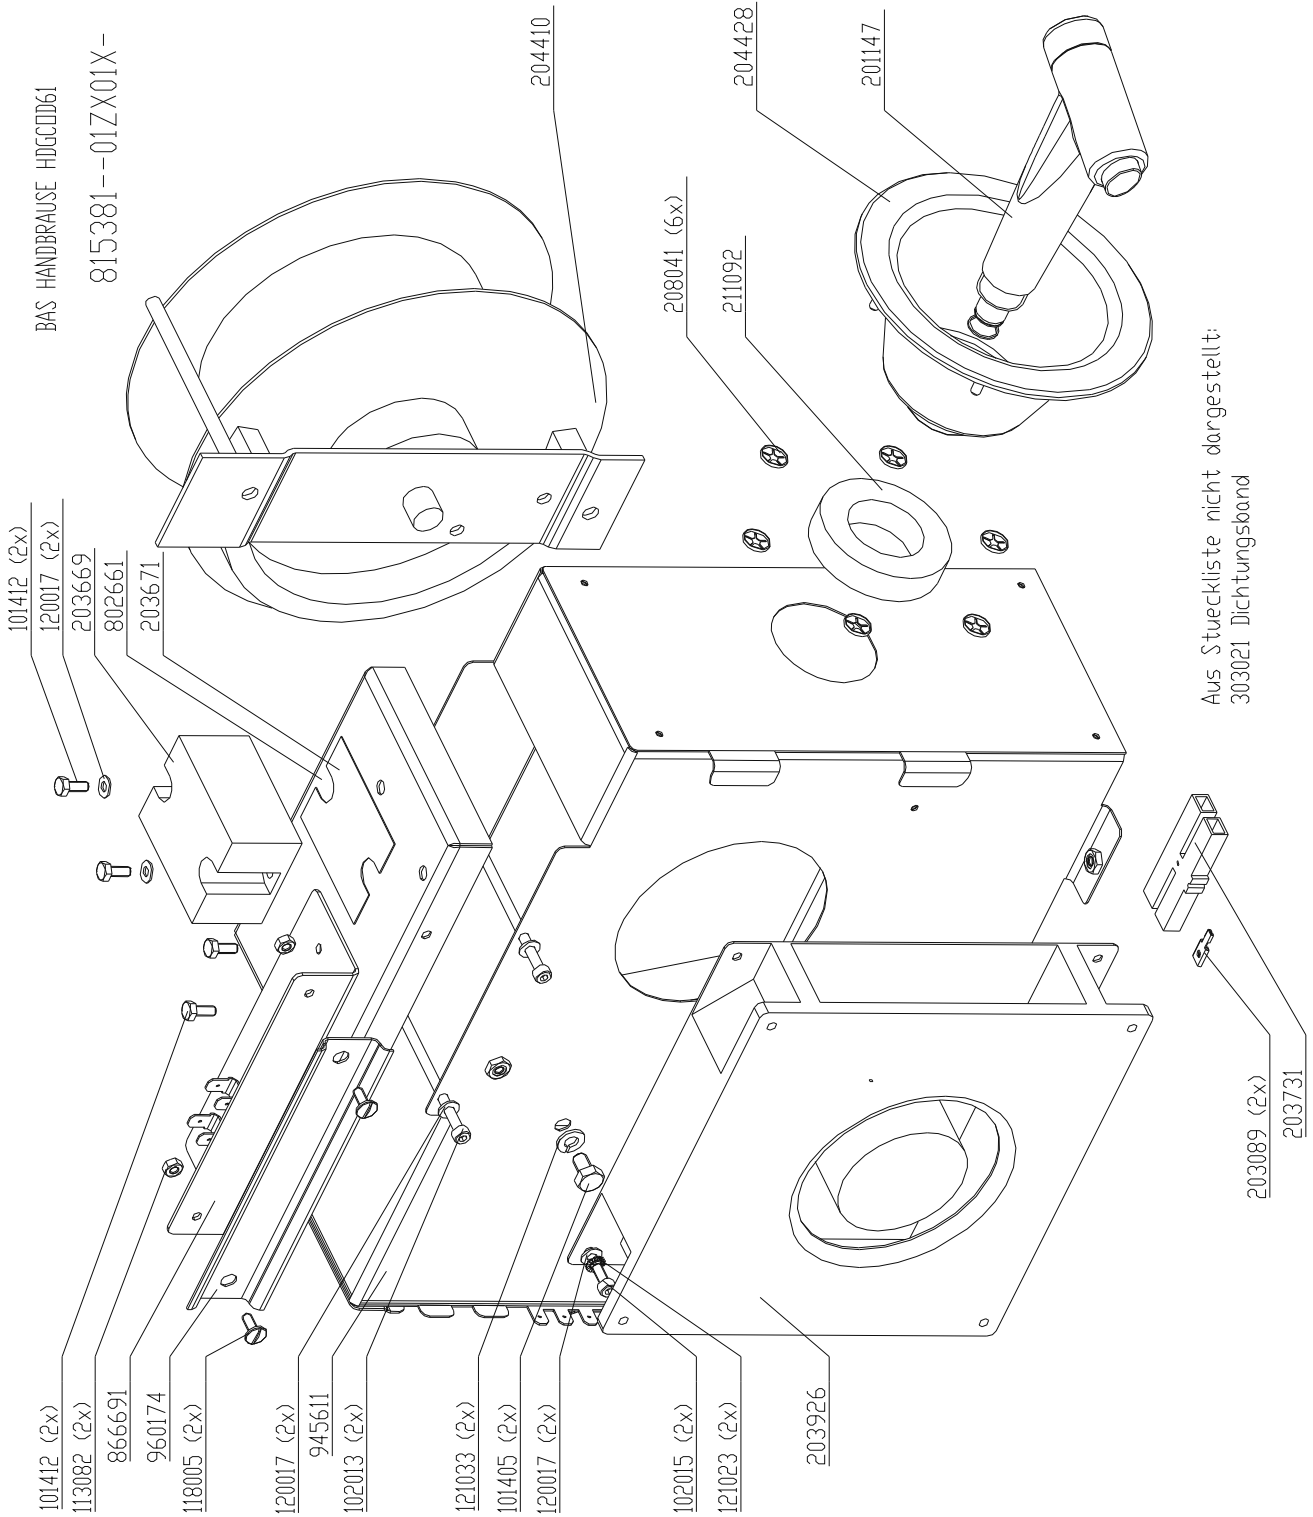

vsezip.ru
Tube carrier box & handshower HD10.x Gas
+7(812)987-08-81