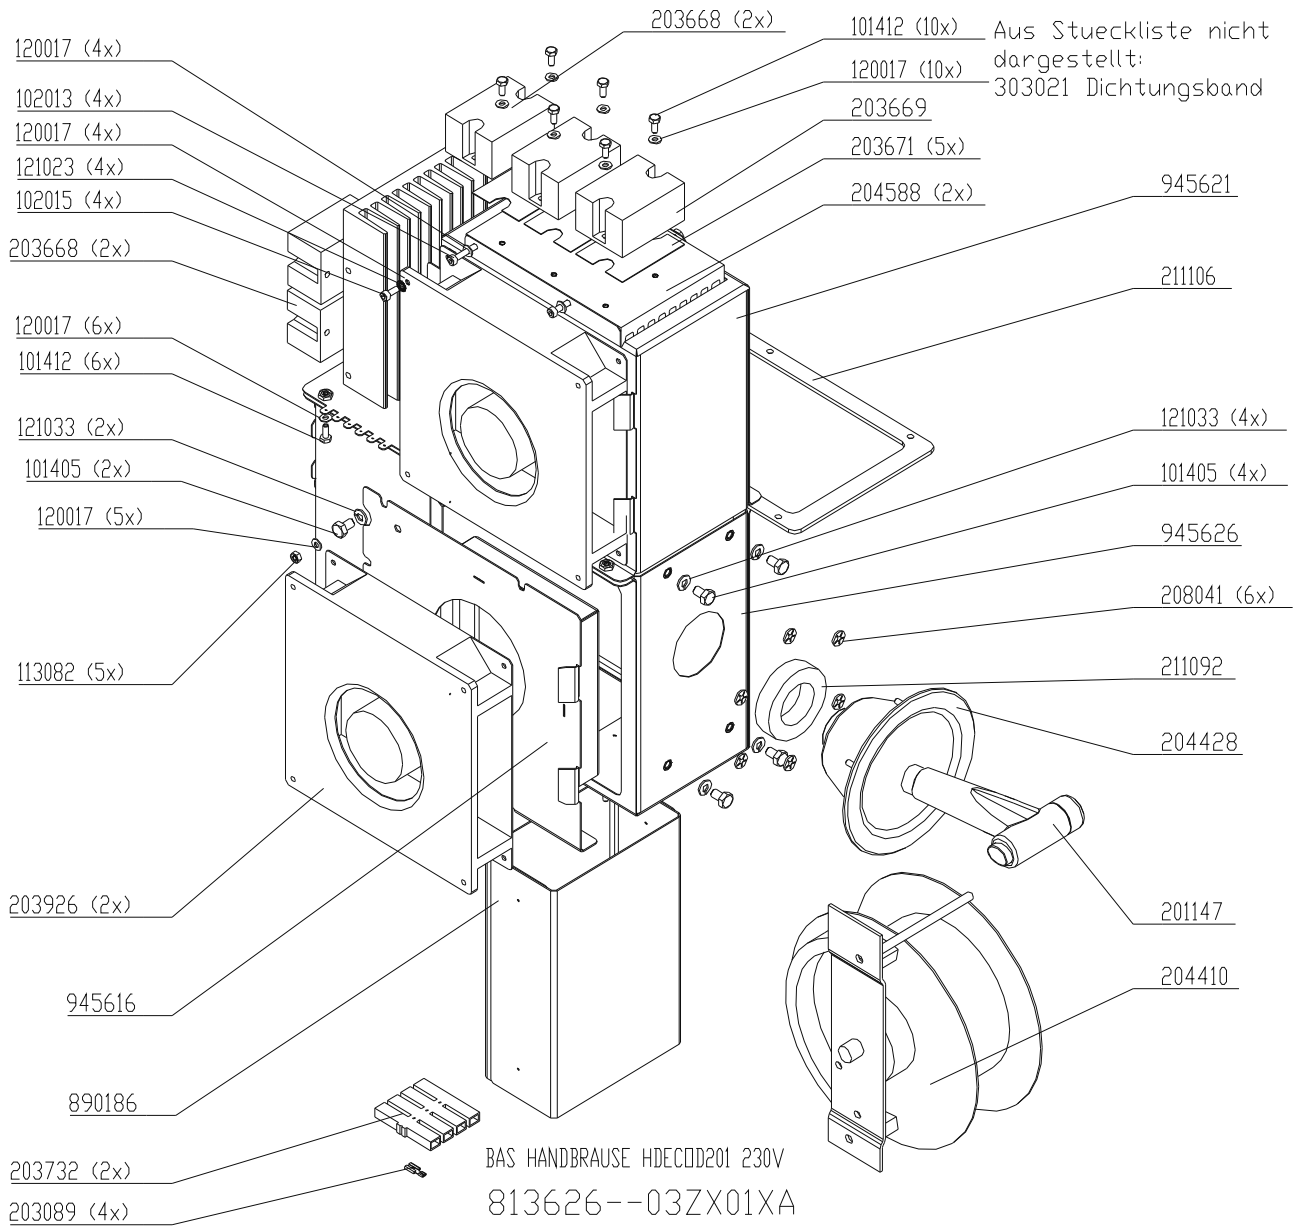

vsezip.ru
Tube carrier box & handshower HD20.x (Electric)

+7(812)987-08-81