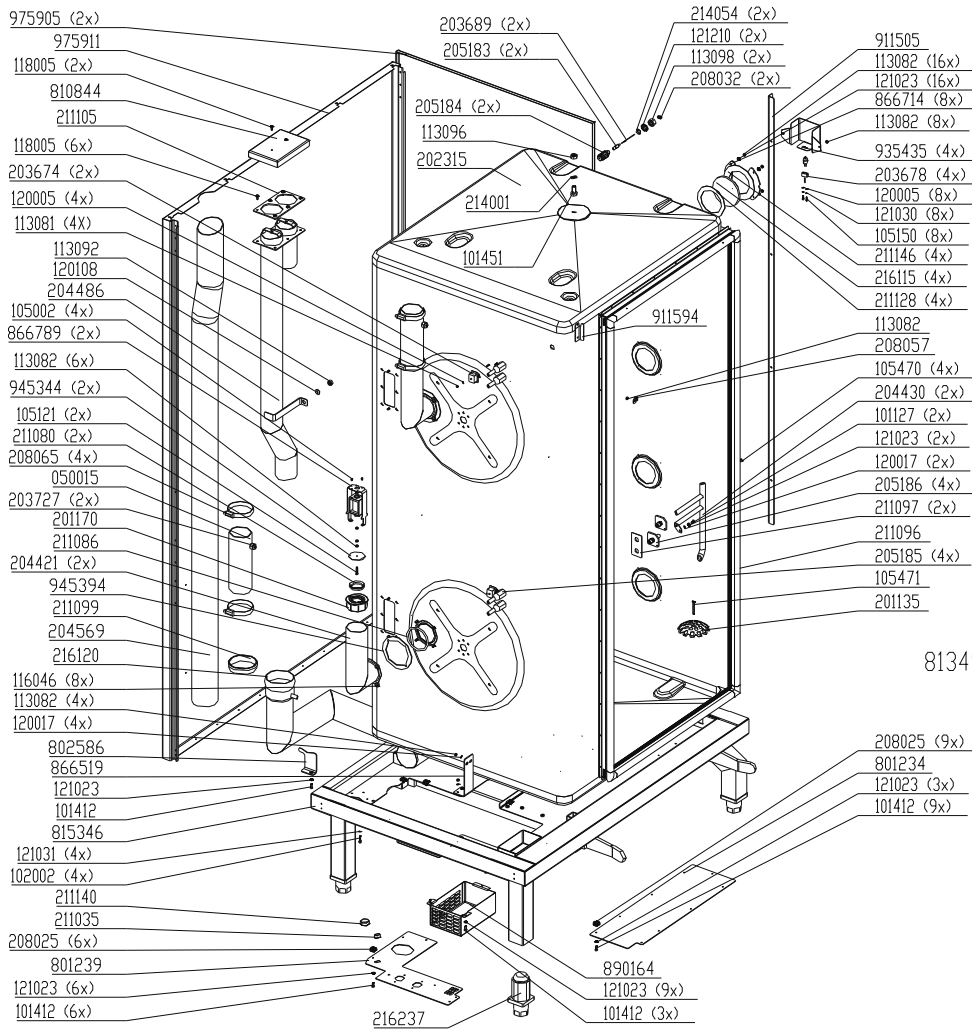

Aus Stueckliste nicht dargestellt:  
203975 (2x) Abdeckkappe

13.06.06

vsezip.ru  
Water assembly 60Hz HD20.x

+7(812)987-08-81

vsezip.ru  
Chassis HD20.x (Electric)

+7(812)987-08-81

- Aus Stueckliste nicht dargestellt:
- 303019 Waermeleitpaste
  - 303021 Dichtungsband
  - 055123 Platte ISD
  - 055125 Platte ISD
  - 055128 Platte ISD
  - 204427 Bolzen Schweiss (40x)
  - 208006 Niet blind (81x)
  - 050011 Schlauch Glasseide
  - 050012 Schlauch Glasseide
  - 209090 Schild
  - 211007 Akdeckkappe
  - 203734 Kabelbinder
  - 866504 Halter
  - 866434 Halter
  - 911281 Profil rechts
  - 911350 Profil links
  - 208039 Mutter Blindniet
  - 305013 Palette
  - 305009 Karton Ring
  - 813812 Blende Front