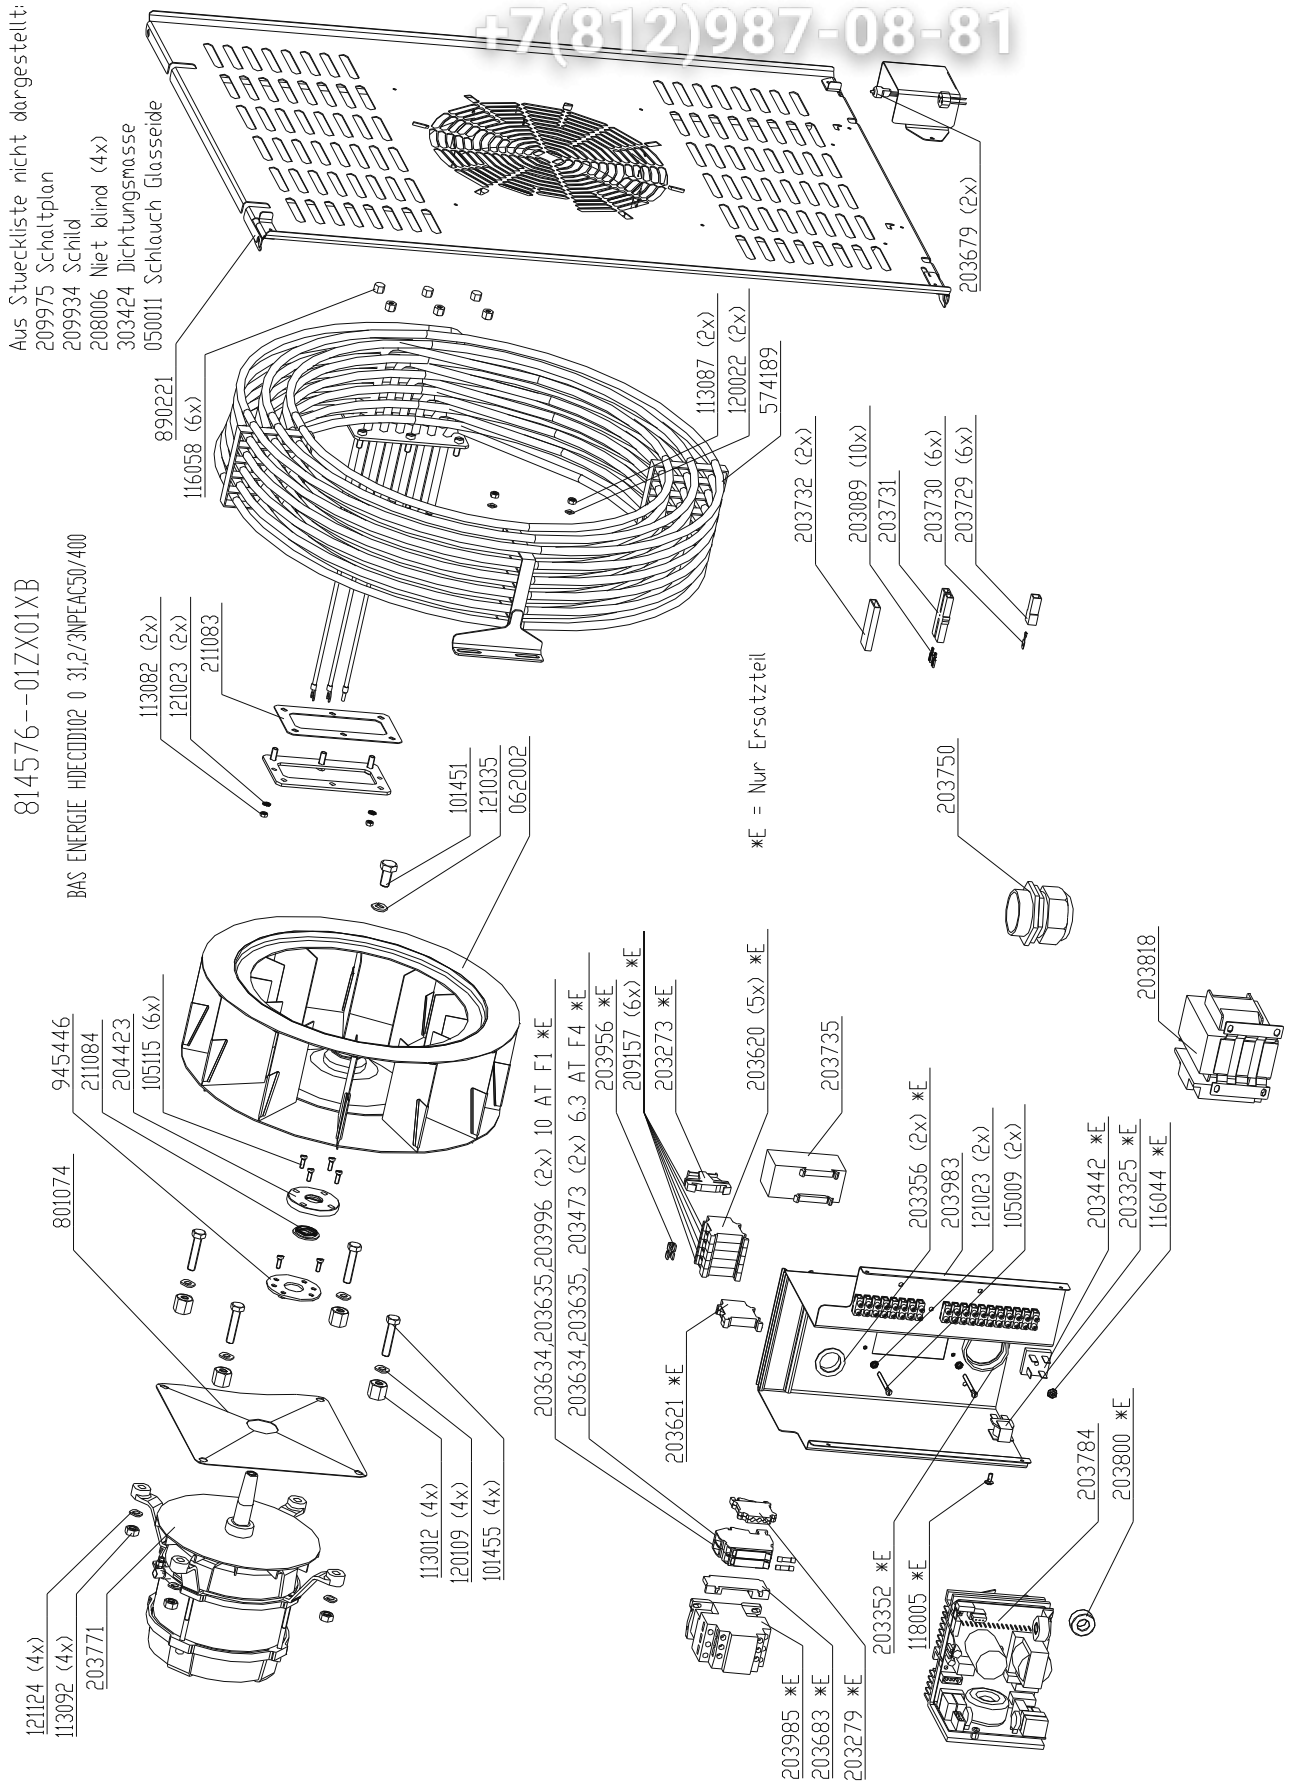

Electric assembly 3NPE 400V HD10.2

vsezip.ru
+7(812)987-08-81