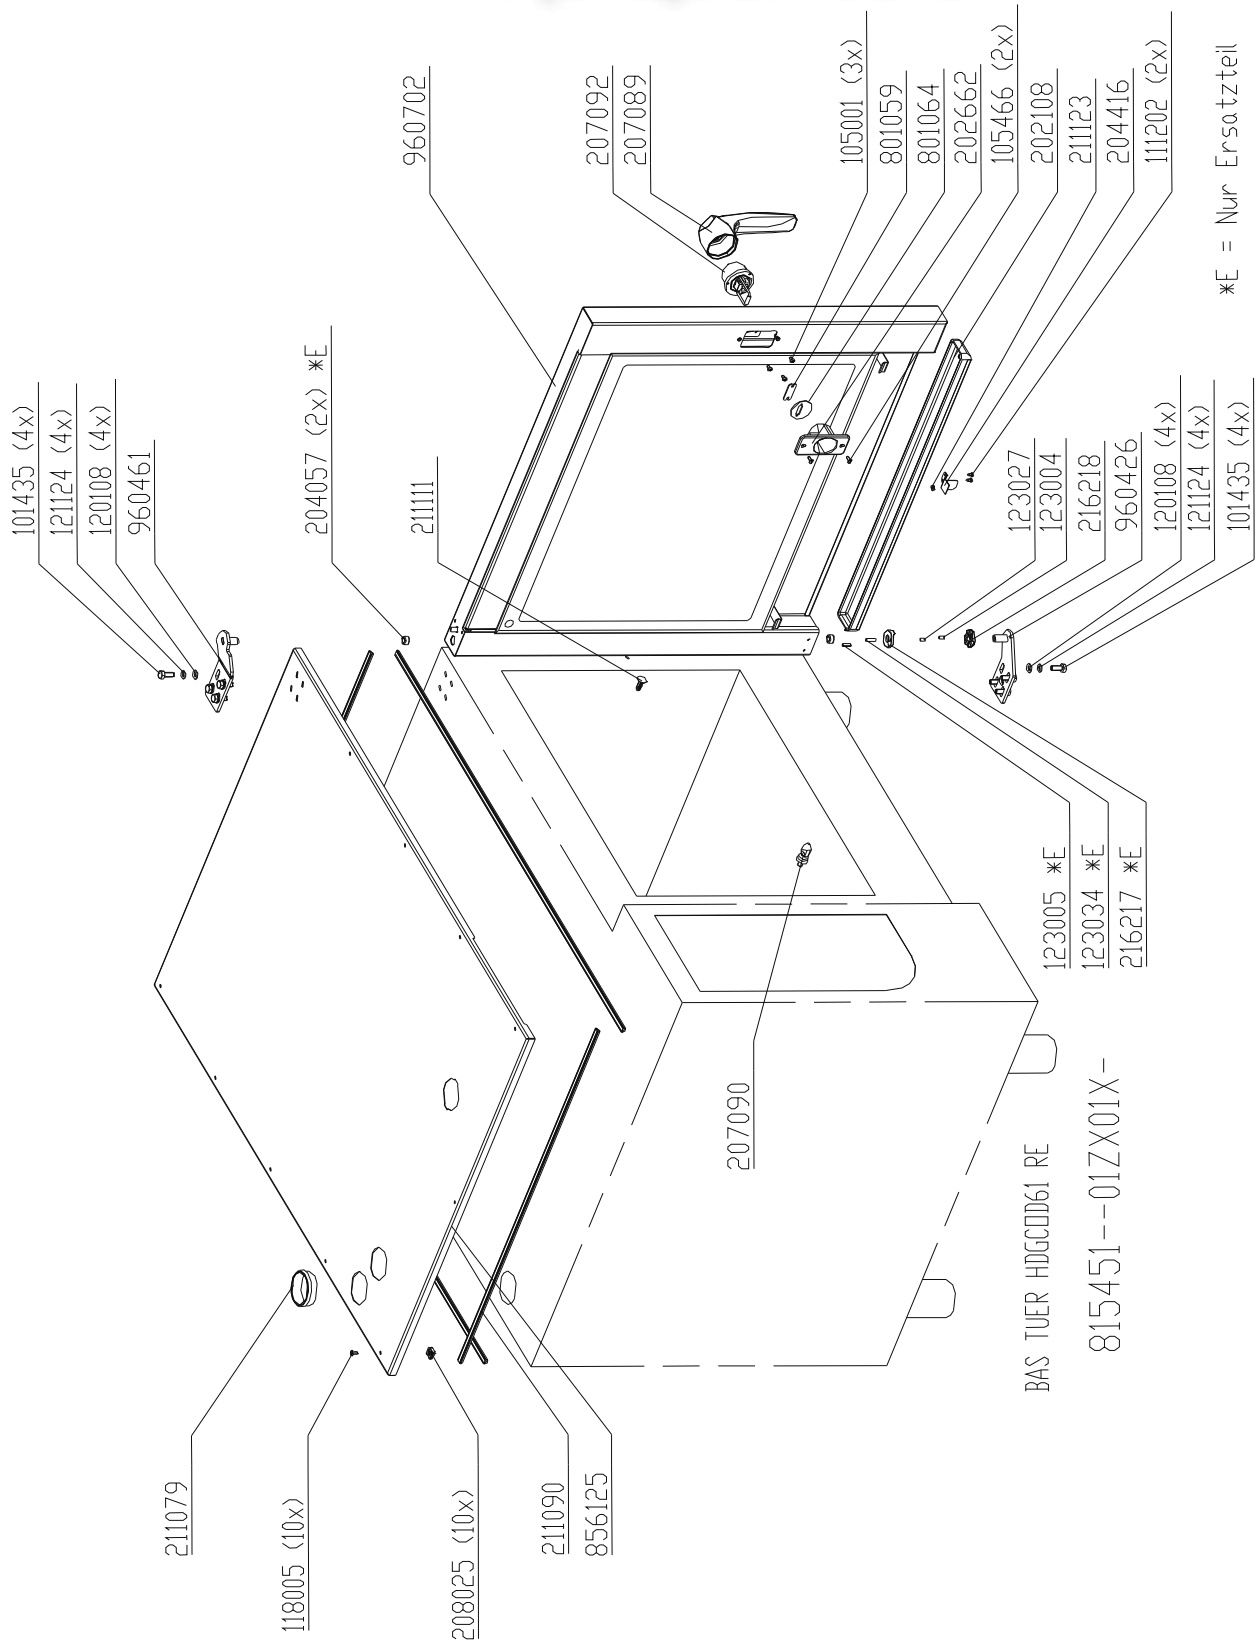

### Chassis door area HD10.x, right hand hinged (Electric)

+7(812)987-08-81

vsezip.ru  
**Chassis door area HD10.x, left hand hinged (Electric)**  
 +7(812)987-08-81

vsezip.ru  
**Chassis door area HD6.x, right hand hinged (Gas)**  
 +7(812)987-08-81