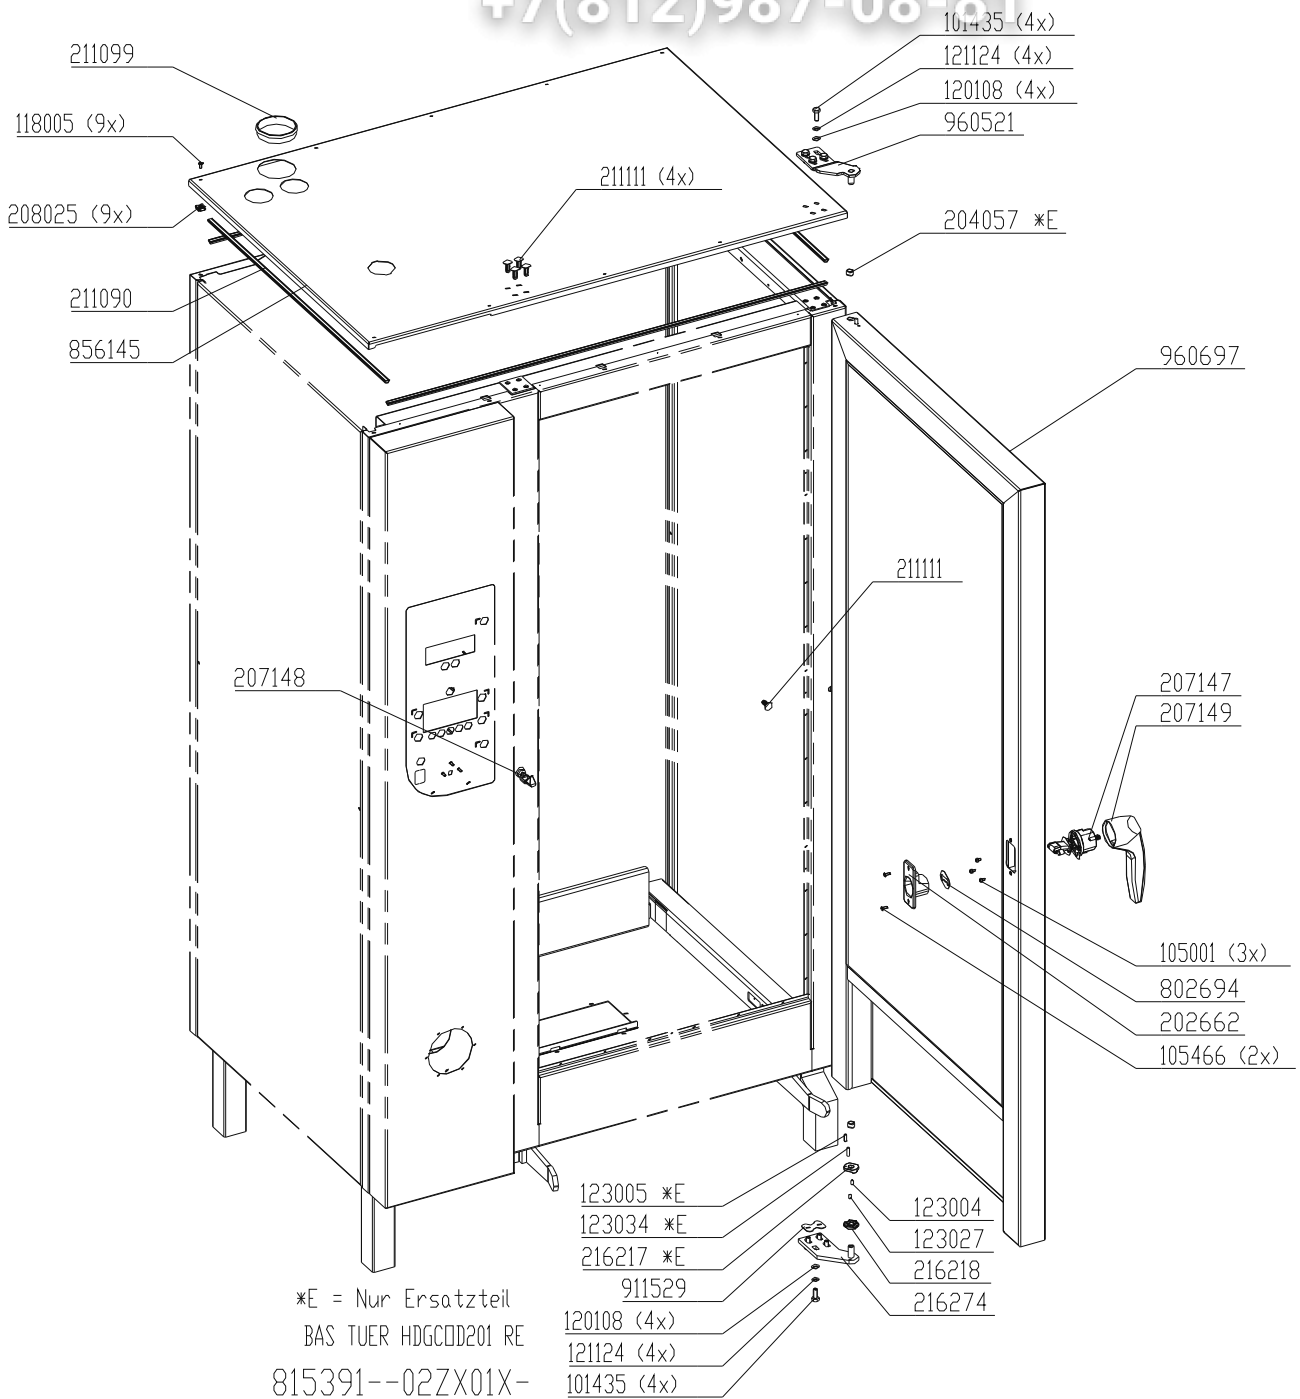

vsezip.ru
Chassis door area HD20.x, right hand hinged (Gas)

+7(812)987-08-81