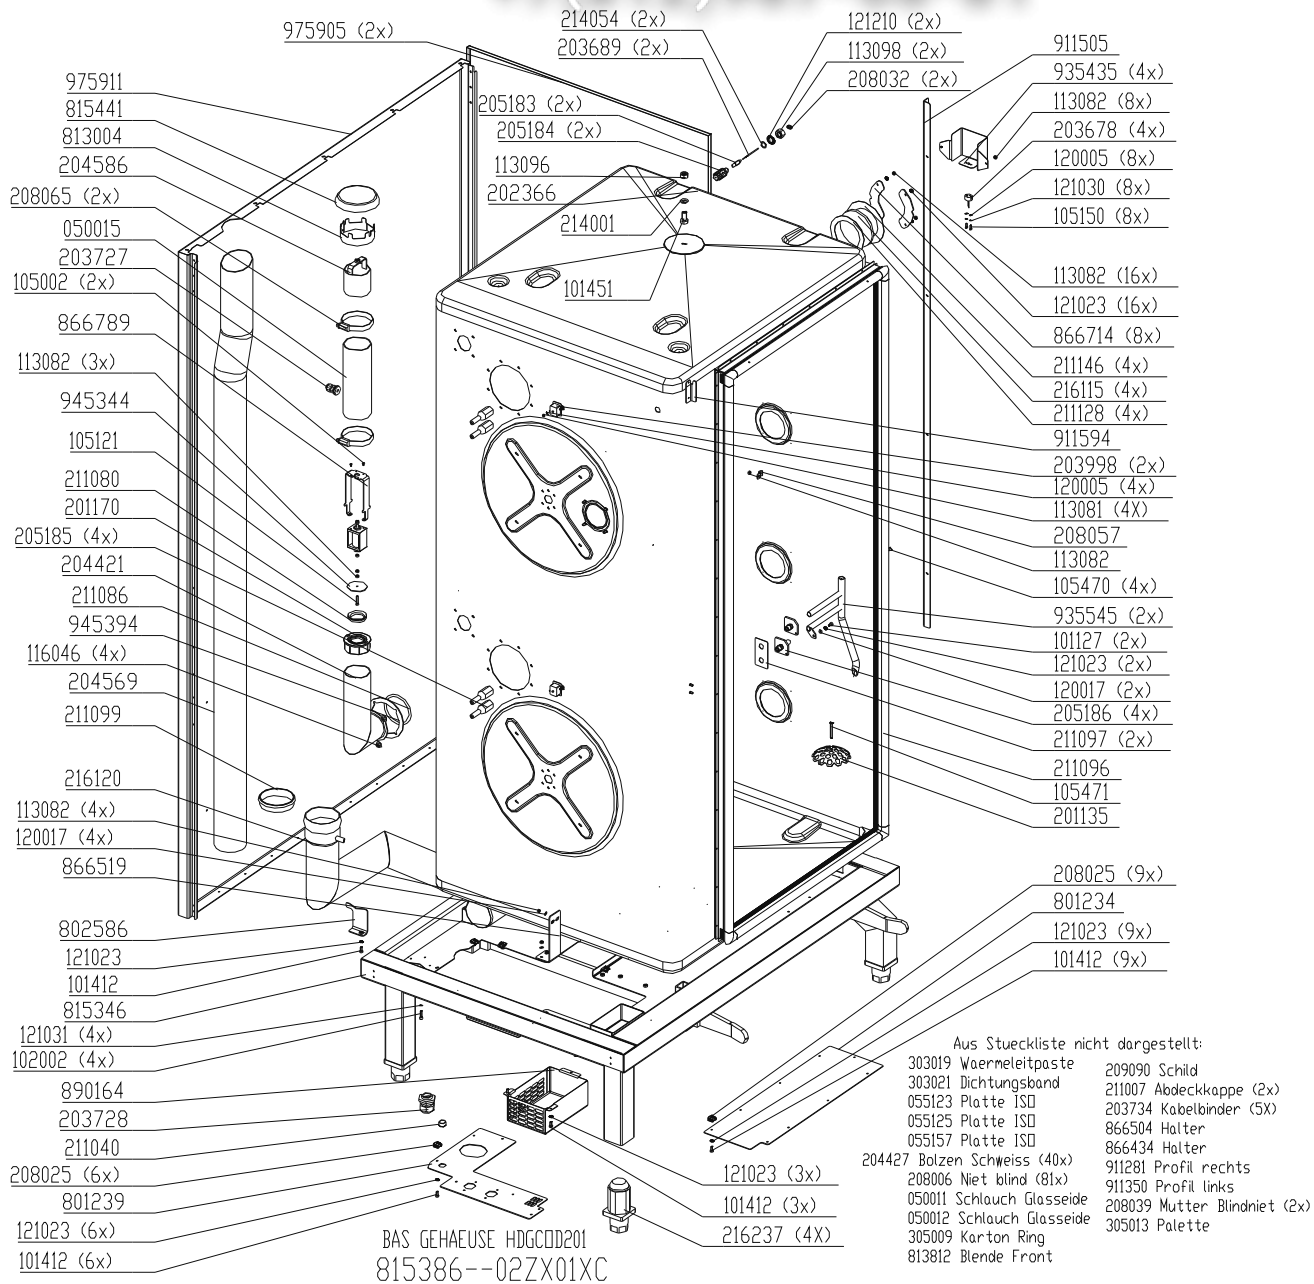

vsezip.ru
Chassis HD20.x (Gas)

+7(812)987-08-81