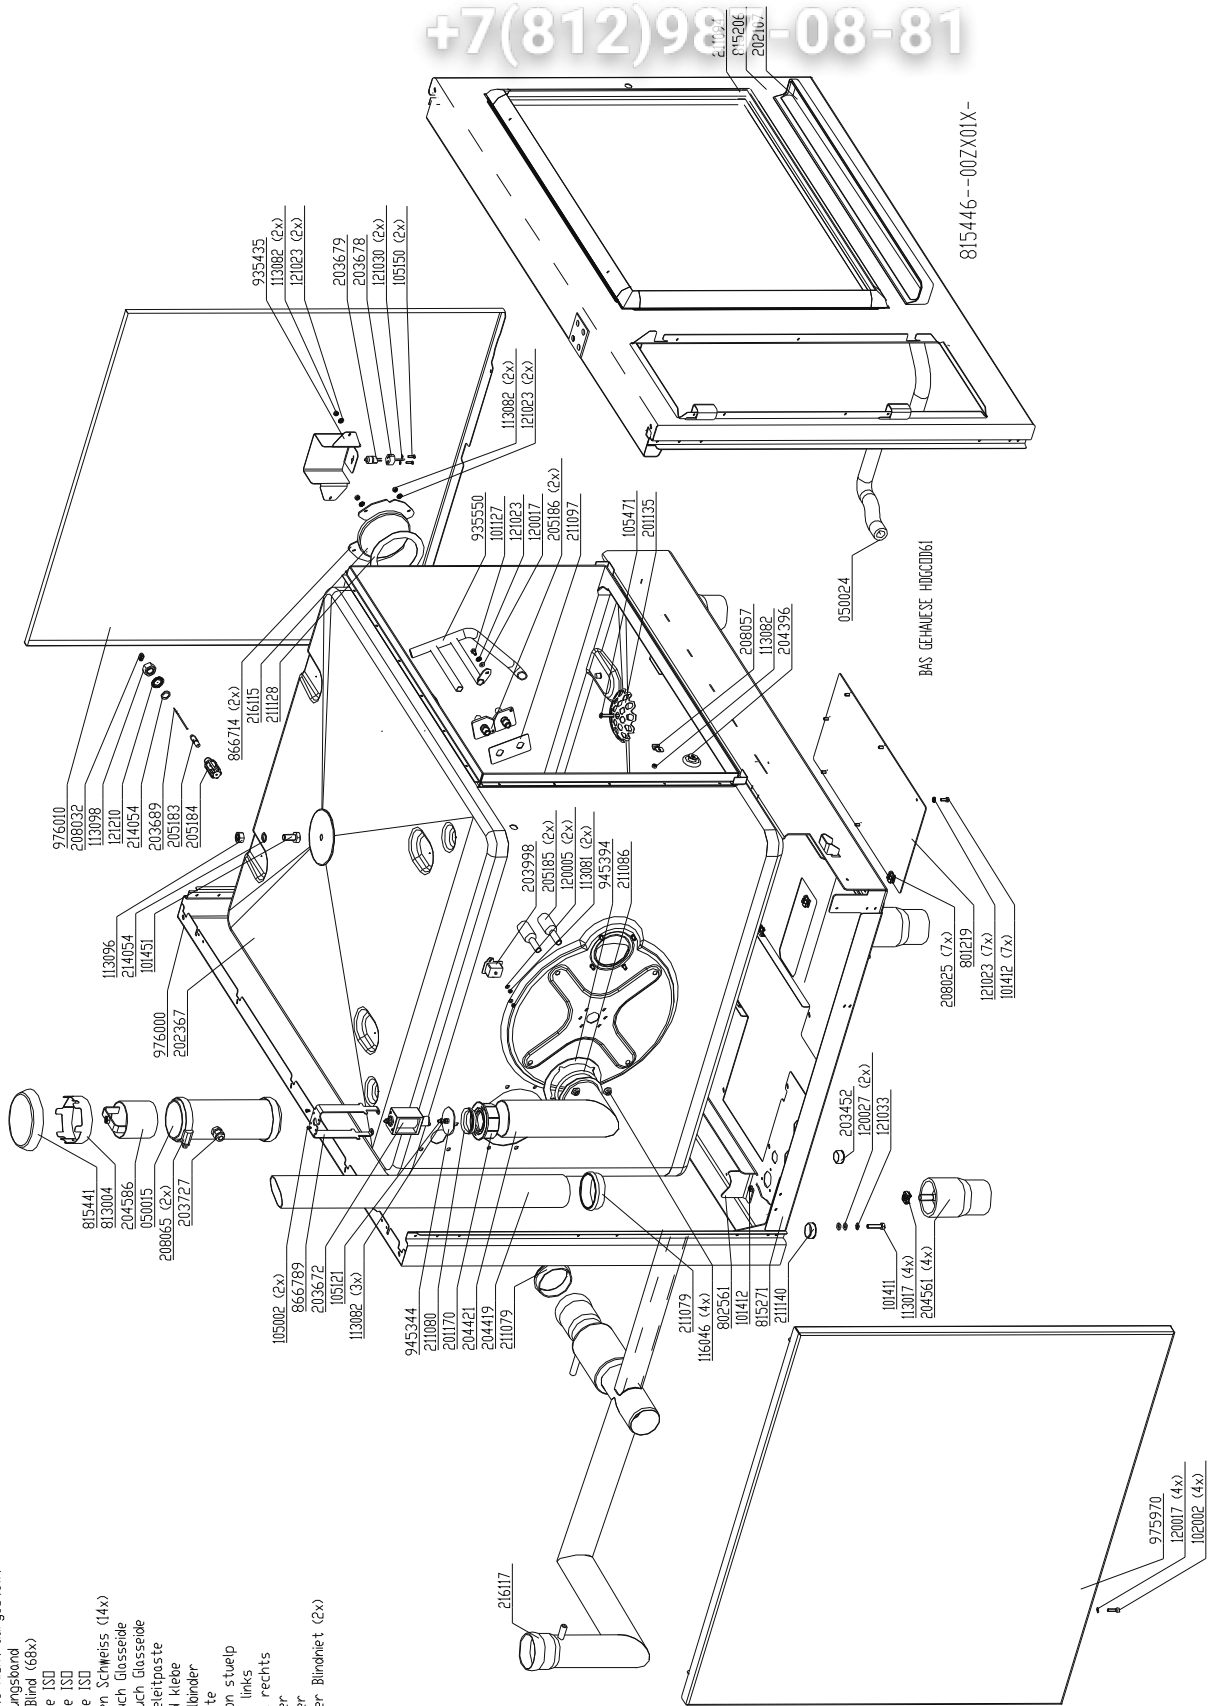

vsezip.ru
Chassis HD6.x Gas

+7(812)980-08-81

1. Aus Stückliste nicht dargestellt:
2. 303021 Dichtungsband
   - 208006 Niet Blind (68x)
   - 055123 Platte ISO
   - 055124 Platte ISO
   - 055163 Platte ISO
   - 204427 Bohren Schweiß (14x)
   - 050011 Schlauch Glossele
   - 050012 Schlauch Glossele
   - 303019 Wärmeleitpaste
   - 209090 Schild klebe
   - 203724 Kabelbinder
   - 305006 Palette
   - 305008 Karton stuepl
   - 911530 Profil links
   - 911546 Profil rechts
   - 866434 Halter
   - 208039 Mutter Blindniet (2x)