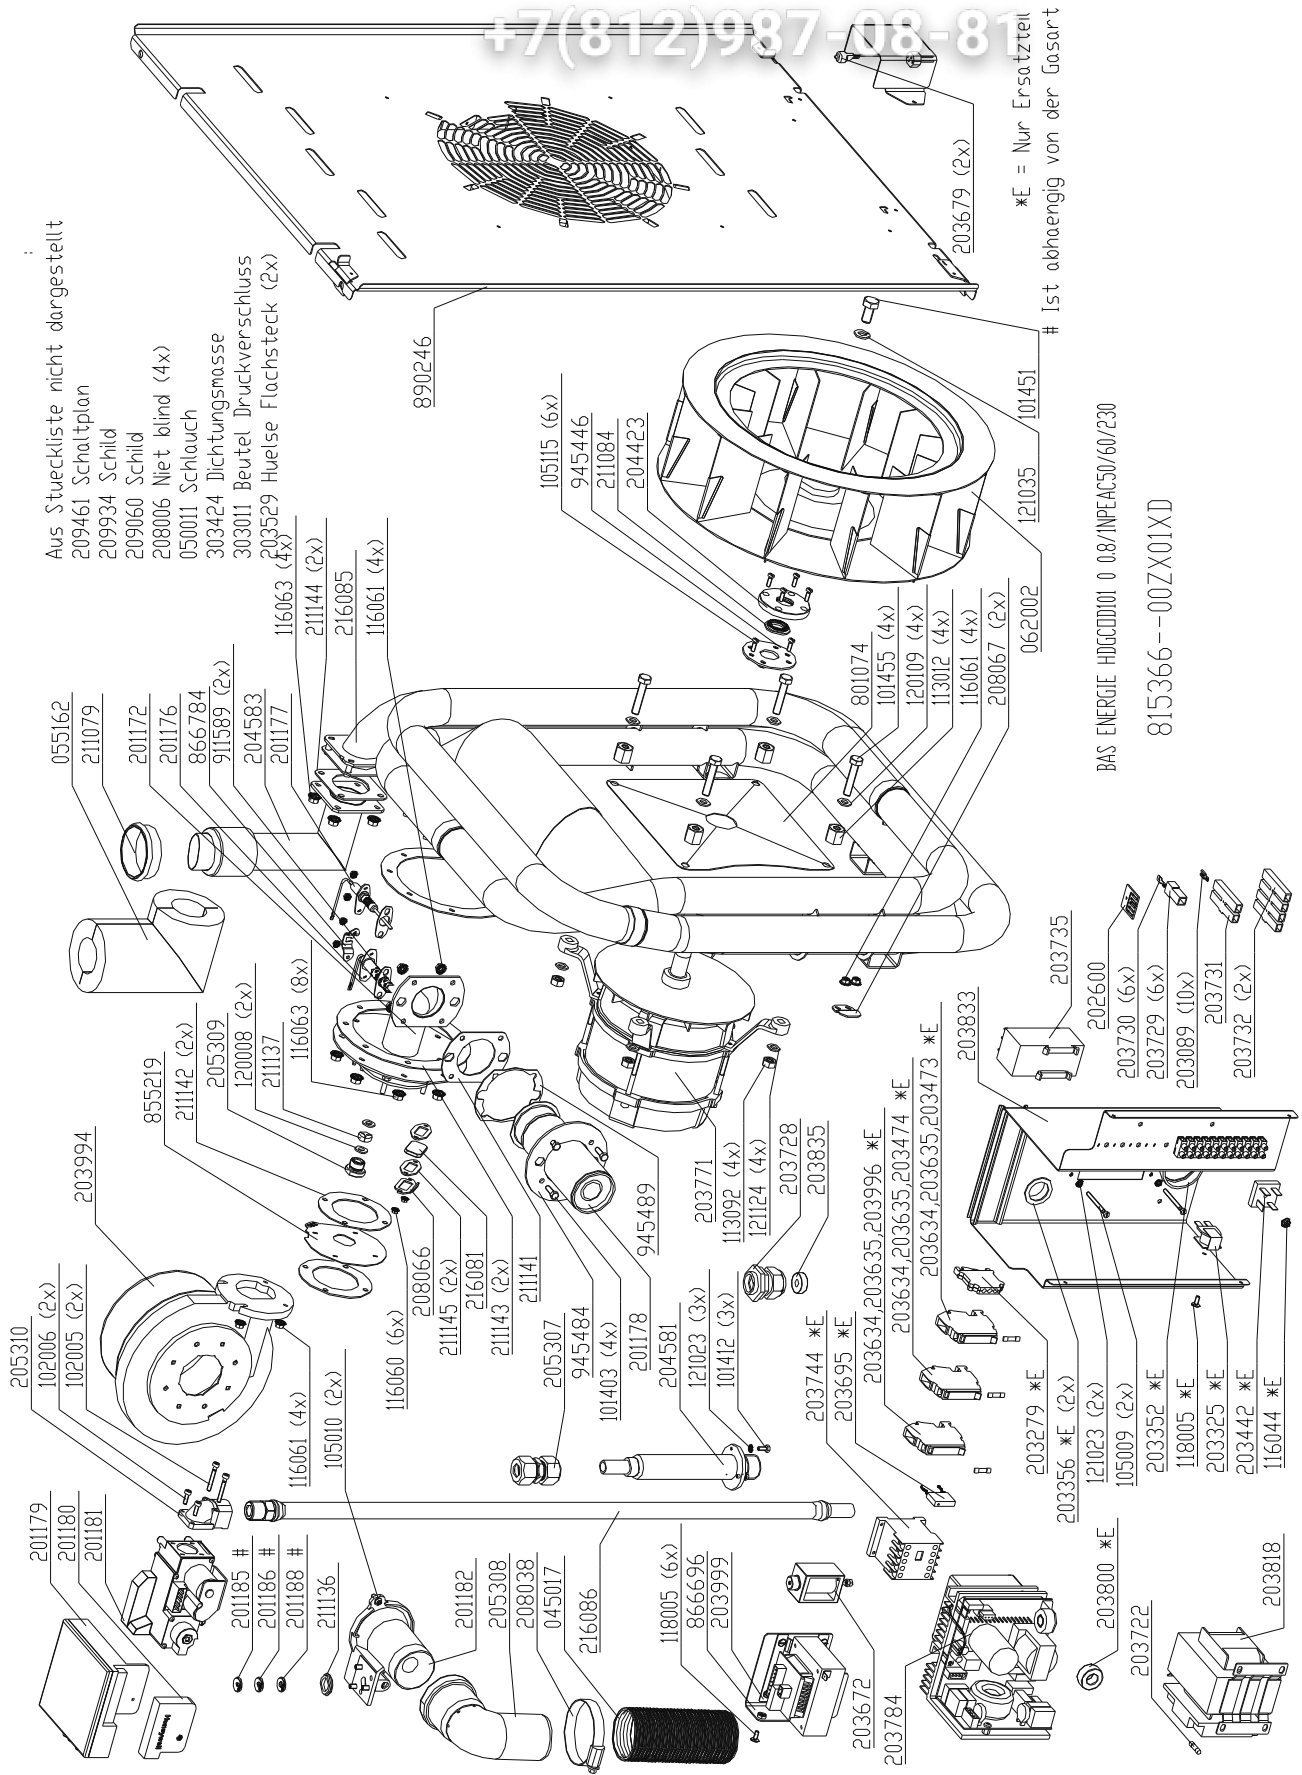

vsezip.ru
Gas assembly HD10.1

+7(812)937-08-81

Aus Stueckliste nicht dargestellt
209461 Schaltplan
209934 Schilo
209060 Schild
208006 Niet blind (4x)
050011 Schlauch
303424 Dichtungsmasse
303011 Beutel Druckverschluss
203529 Huelse Flachsteck (2x)

BAS ENERGIE HDGDD101 0 08/INPEAC50/60/230
815366--00ZX01XD