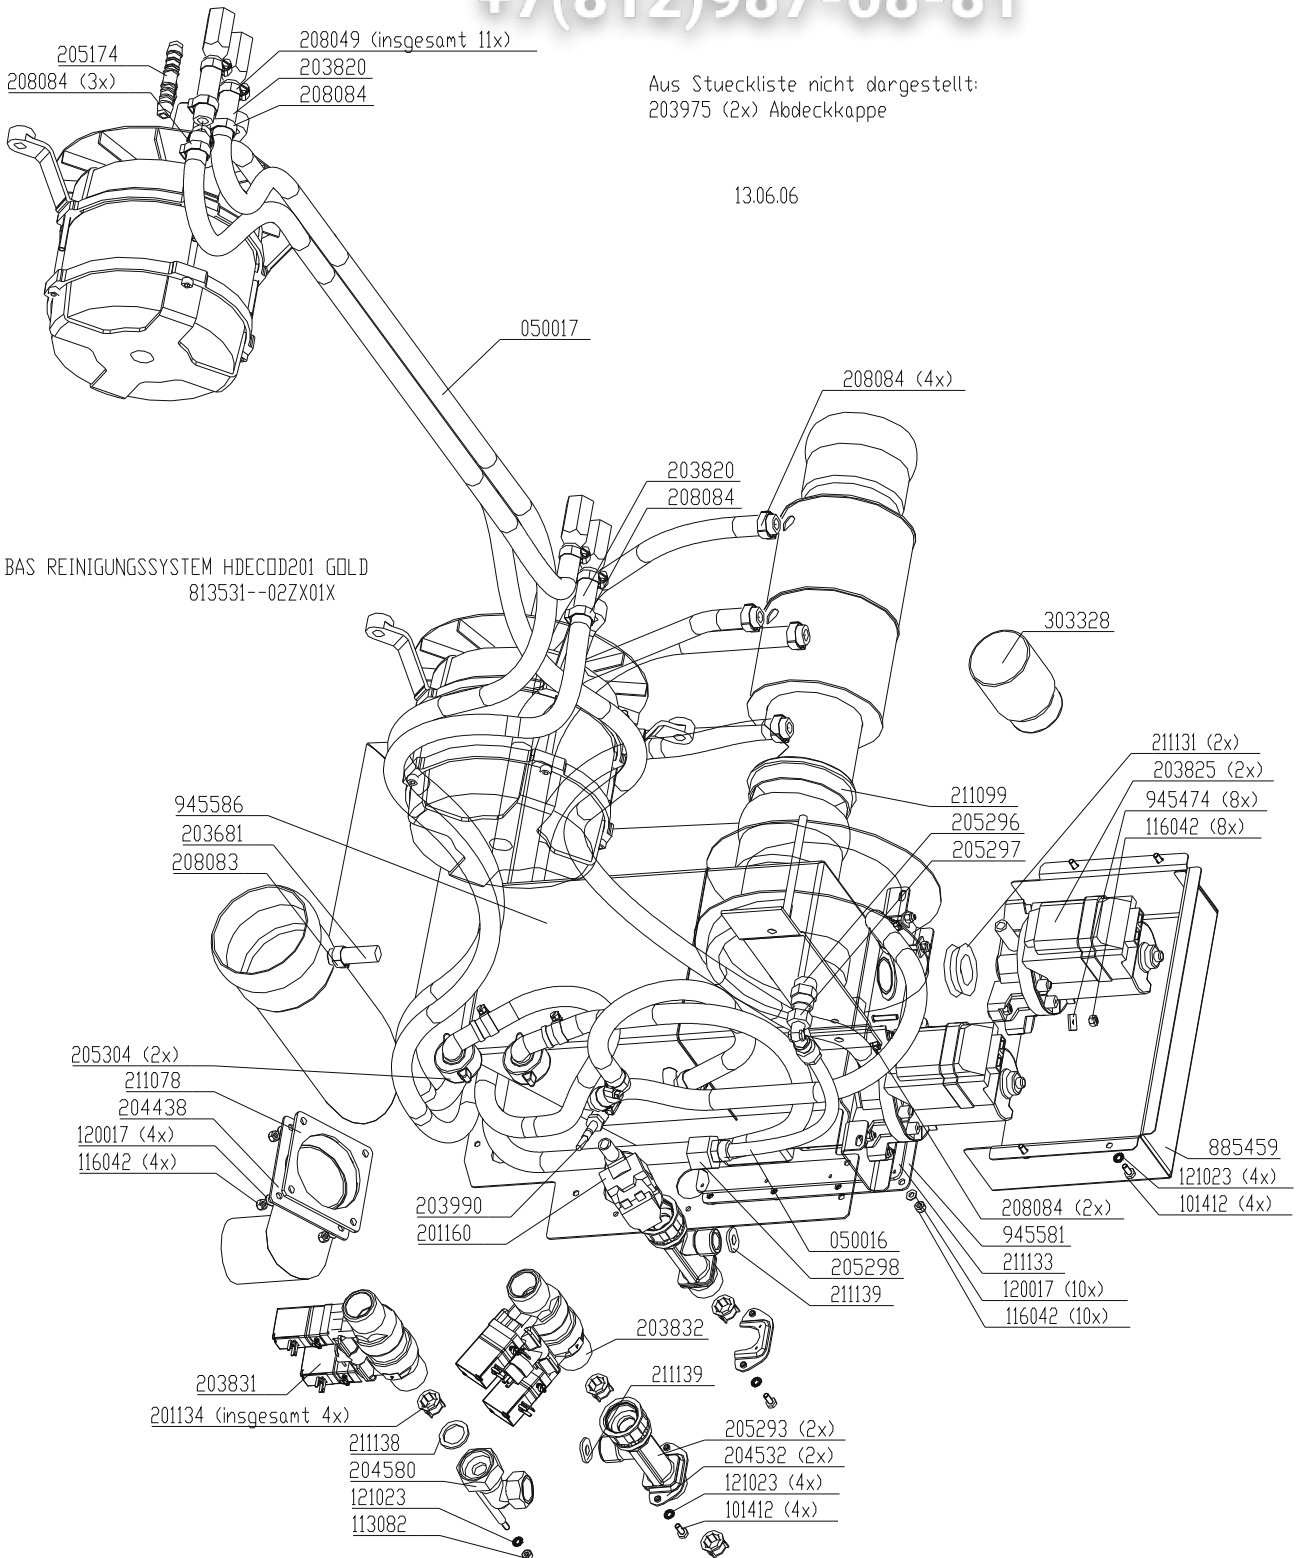

vsezip.ru
Water assembly 50Hz HD20.x

+7(812)987-08-81

- 205174
- 208049 (insgesamt 11x)
- 203820
- 208084 (3x)
- 208084

Aus Stueckliste nicht dargestellt:
203975 (2x) Abdeckkappe

13.06.06