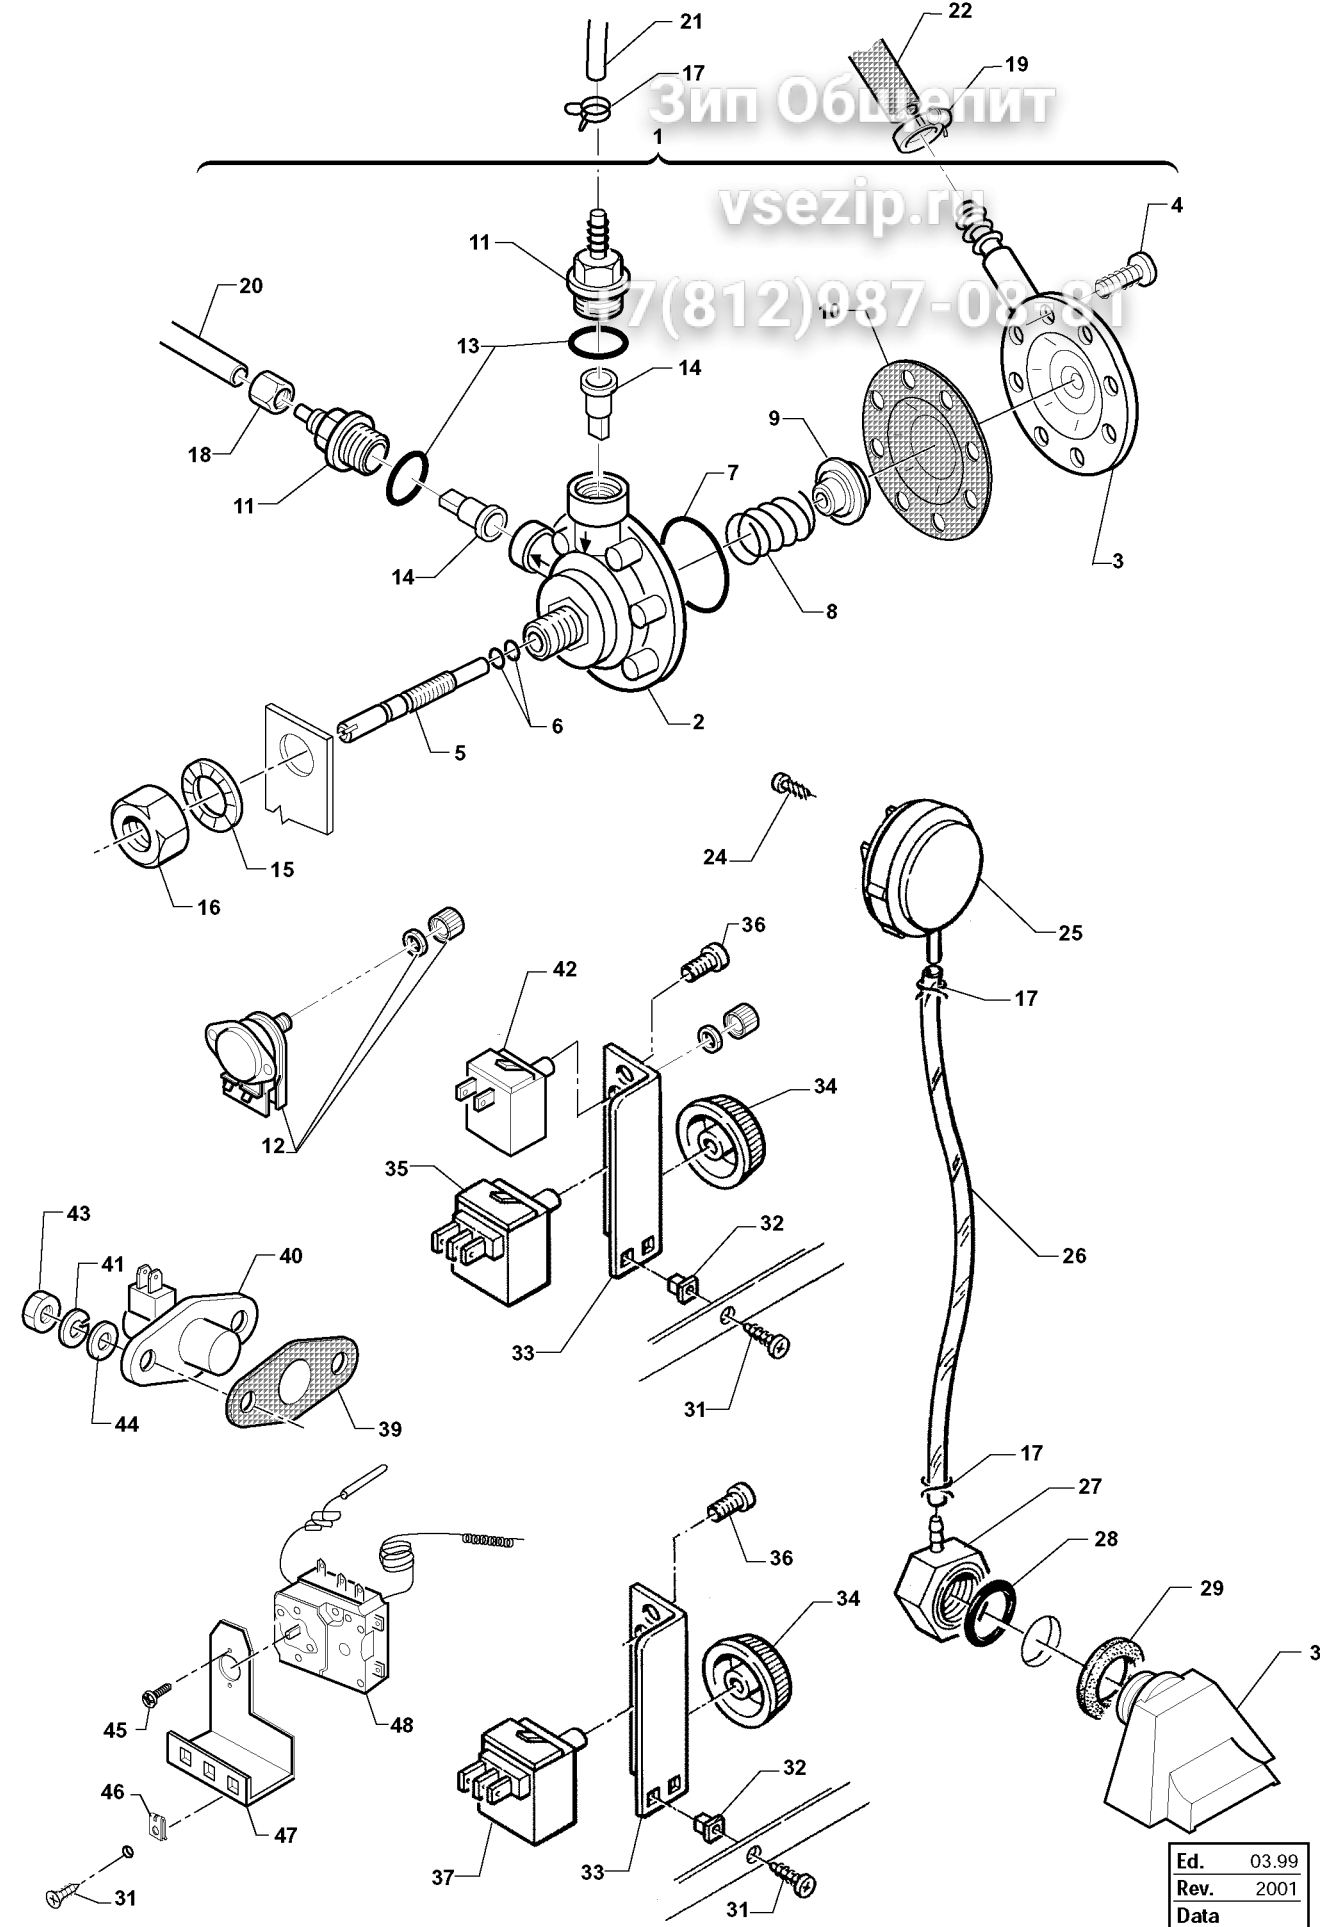

Ed.	03.99
Rev.	2001
Data	

Seite	Pos	Kredtor Artikel Nr.	IT	GB
002	001	18929	GUIDA CEST.SX STS-APS 48 BRILL	GUIDE RACK SX STS-APS 48 RIN.AID
002	002	18928	GUIDA CEST.DX STS-APS 48 BRILL	GUIDE RACK DX STS-APS 48 RIN.AID
002	003	26751	VITE 1/2 TONDA TC 6 X 12	SCREW 1/2 FLAT ROUND HD 6 X 12
002	004	18069	FERMO BRACCETTO PORTELLO	STOPPER DOOR STAY
002	005	28699	VITE TC 4 X 10	CHEESE-HD SCREW TC 4 X 10
002	006	18936	BRACCETTO PORTELLO SX STS 60	DOOR STAY SX STS 60
002	007	18935	BRACCETTO PORTELLO DX 43/53	DOOR STAY DX 43/53
002	008	18342	BOCCOLA SNODO BRACCETTI	BUSH FOR DOOR HINGE
002	009	30007	GOMMINO BRACCETTO PORTELLO	RUBBER FOR DOOR STAY
002	010	18145	FERMA CESTELLO MM.25	RACK STOPPER MM.25
002	014	33277	VITE AUTOF. TSP 2,9 X 9,5	SELF-TAPPING SCREW TSP 2,9 X 9,5
002	015	32969	MAGNETE X CONTATTO M350 AP	MAGNET FOR CONTACT M350 AP
002	016	15995	BUSSOLA FISS. MANIGLIA STS	BUSH SPRING FIX. HANDLE STS
002	017	18827	MANIGLIA X PORT. STS/APS/C 48	HANDLE FOR DOOR STS/APS/C 48
002	018	25708	VITE TE M 5 X 10 INOX	SCREW HEX.HD M 5 X 10 SS
002	019	26691	VITE TS M 4 X 8	SCREW TS M 4 X 8
002	020	33336	SCROCCHETTO A ROTELLA	ROLLER DOOR LATCH
002	021	25293	TAPPINO IN GOMMA DIAM. 10	PLUG RUBBER DIAM. 10
002	022	25700	VITE TC 4 X 8 CON ZIGRINATURA	SCREW CHEESE-H. 4 X 8 KNURLED
002	023	33179	DADO IN GABBIETTA 4MA	ENCLOSED NUT 4MA
002	024	29594	DADO CIECO 4 MA	NUT BLIND 4 MA
002	025	30438	MOLLA X PERNO E PORTA	SPRING FOR PIN AND DOOR
002	026	15568	PERNO MOBILE X PORTELLO	MOBILE DOWEL FOR DOOR
002	027	25744	RONDELLA PIANA DIAM.5	SPACER, FLAT, DIAM.5
002	028	25990	VITE TC 5X9 SPEC.X SNODO BR.P.	FLAT HD SCREW 5X9 SPEC. FOR ARM TOGGLE
002	029	25209	PIEDINI BASE ESAGONALE	FEET, HEXAG. BASE
002	030	33749	FISSACAVO PA 277	CABLE CLAMP PA 277
002	031	25032	TAPPO DI CHIUSURA	CATCH PLUG
002	032	25245	GUARNIZIONE OR 3281	GASKET OR 3281
002	033	25008	GHIERA CHIUSURA TAPPO VASCA	LOCK. NUT FOR TANK PLUG
002	034	26966	TAPPO CHIUSURA FORO 10 DET.	HOLE CLOSING PLUG
002	035	25266	GUARNIZIONE PIATTA 18 X 10 X 2	FLAT GASKET 18 X 10 X 2
002	036	27155	DADO IN PLASTICA 10 M	PLASTIC NUT10 M
002	037	25831	PIASTRINA X VITI AUTOF.LATI 7P	PLATE FOR SELFTHREAD. SCREW SIDES 7P
002	038	33703	TARGHETTA FRONTALINO CR 48	NAMEPLATE, FRONT PANEL CR 48
002	038	33707	TARGHETTA FRONTALINO C 48	NAMEPLATE, FRONT PANEL C 48
002	039	H331211	PIEDINO REGOL.INOX X F NAVE (	ST-STEEL ADJUST.FOOT, SHIP VERSION
002	040	25791	DADO AUTOBLOCCANTE 5 MA BASSO	SELF-LOCKING NUT 5 MA LOWER SIDE
002	041	H160838	ANELLO PER PERNO PORTA	RING X DOOR PIN
002	042	H190619	FERMO TIRANTE PORTA +LF/FC+	DOOR CATCH +LF/FC+
002	043	H331461	PIASTRINA PER TIRAN. G65/BC	TIE ROD PLATE FOR G65/BC
002	044	34142	TIRANTE PER PORTELLO 43-53	ROD FOR DOOR 43-53
002	045	34143	PERNO PER TIRANTE PORTELLO	PIN FOR ROD DOOR
002	046	34470	ANGOLARE GOMMA LABIRINTO VASCA	RUBBER PROTECT.CORNER, TANK LABYR.
002	047	34016	TAPPO ESTREMITA'MANIGLIA DX	PLUG END HANDLE, RIGHT
002	047	34015	TAPPO ESTREMITA'MANIGLIA SX	PLUG END HANDLE, LEFT
002	048	35226	GUIDA CESTELLO C/STS 43 - 2'S	GUIDE RACK C/STS 43 - 2'S
002	049	25775	DADO 6 MA	NUT 6 MA
002	050	35304	RONDELLA DENTELLATA DIAM.6	TOOTHED WASHER DIA.6
002	051	25745	RONDELLA PIANA DIAM.6	SPACER, FLAT, DIAM.6
003	001	33717	TARGA COMANDI C 53	NAMEPLATE, CONTROLS C 53
003	001	33713	TARGA COMANDI C 43	NAMEPLATE, CONTROLS C 43
003	002	32970	VITE TS 3 X 20 CROCE	BEVEL, CROSS-SLOT HD. SCREW TS 3 X 20
003	003	30347	TIMER P26/2-3CR-120"-220V	TIMER P26/2-3CR-120"-220V
003	004	31324	FILTRO ANTIDISTURBO TIPO 5001	NOISE FILTER, TYPE 5001
003	005	33324	RELE'JA 1CIM-220 VAC-DARE34312	RELAY, JA 1CIM-220 VAC-DARE34312
003	005	34312	RELE'T.A2S FA 16A 230V	T.RELAY A2S FA 16A 230V
003	006	33188	SENSORE MAGNETICO	MAGNETIC SENSOR
003	007	31828	RONDELLA DENTEL.E. DIAM.3	DENTED ROUND SPACER, EX 3
003	008	25831	PIASTRINA X VITI AUTOF.LATI 7P	PLATE FOR SELFTHREAD. SCREW SIDES 7P
003	009	25697	VITE AUTOF.T/TCROCE 3,9X13 ZIG	SELF-TAPPING SCREW CHEESE D747H.ROSS 3,9X13
003	010	32872	INTERRUTTORE CM UNIP. D	SWITCH SA SINGLE POLE D
003	011	33247	SUPPORTO VETRO GRIGIO LUCIDO	SUPPORT LAMP HOLDER, BRIGHT GREY
003	012	32890	TASTO GRIGIO LUCIDO	BRIGHT GREY PUSH-BUTTON,
003	013	32916	TAPPO D 16	PLUG D 16
003	014	29529	PULSANTE UNIPOLARE NA	UNIPOLAR PUSHBUTTON NA
003	015	32892	LAMPADA NEON"VERDE" FL-T FM6,3	NEON LIGHT BULB "GREEN" FL-T FM6,3