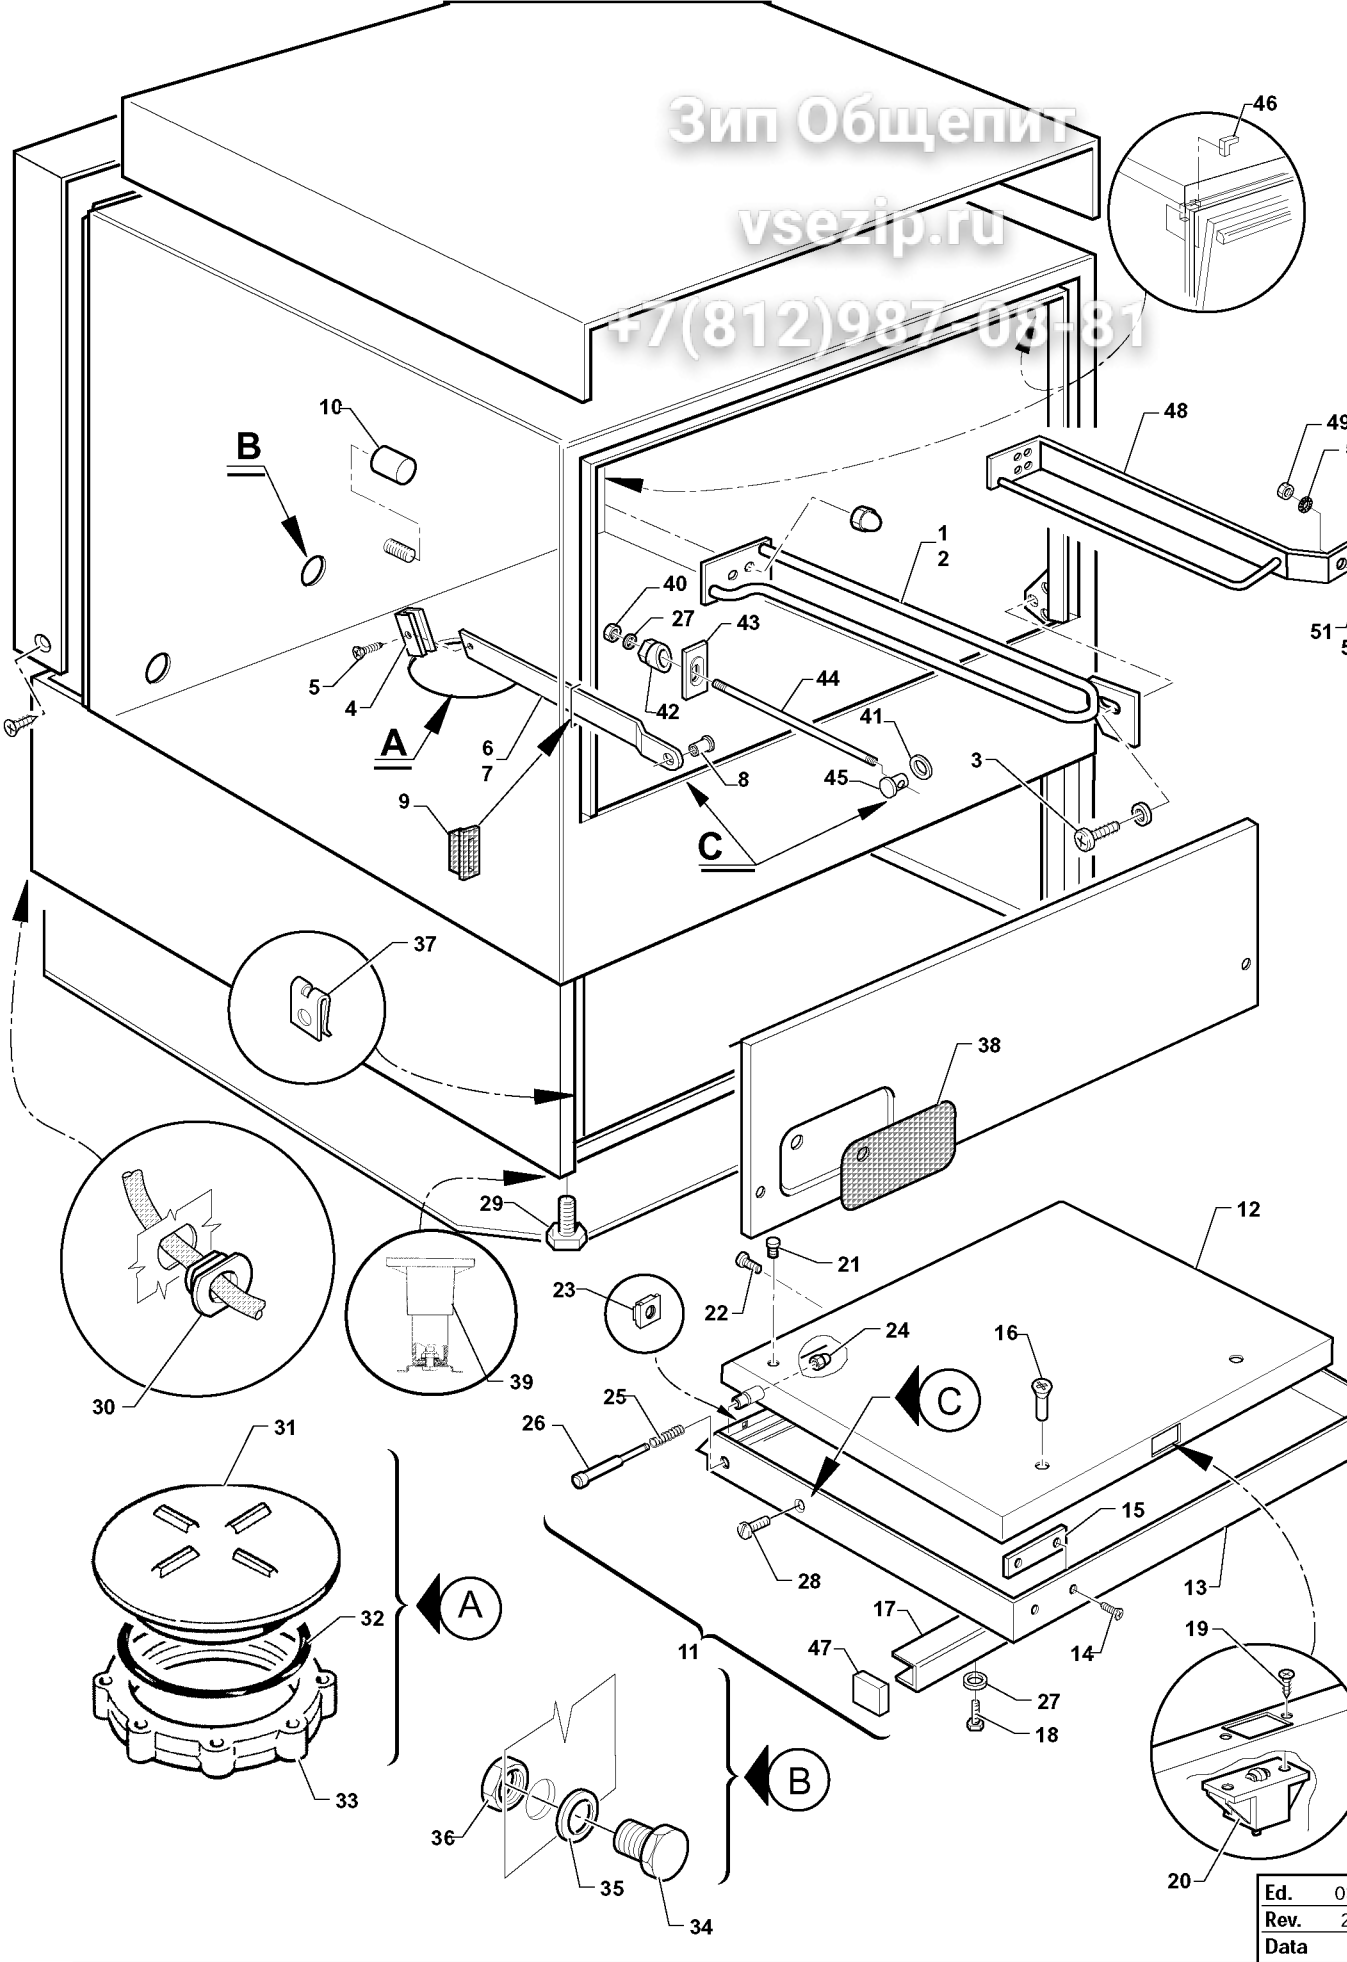

Зип Общепит

vsezip.ru

+7(812)987-08-81