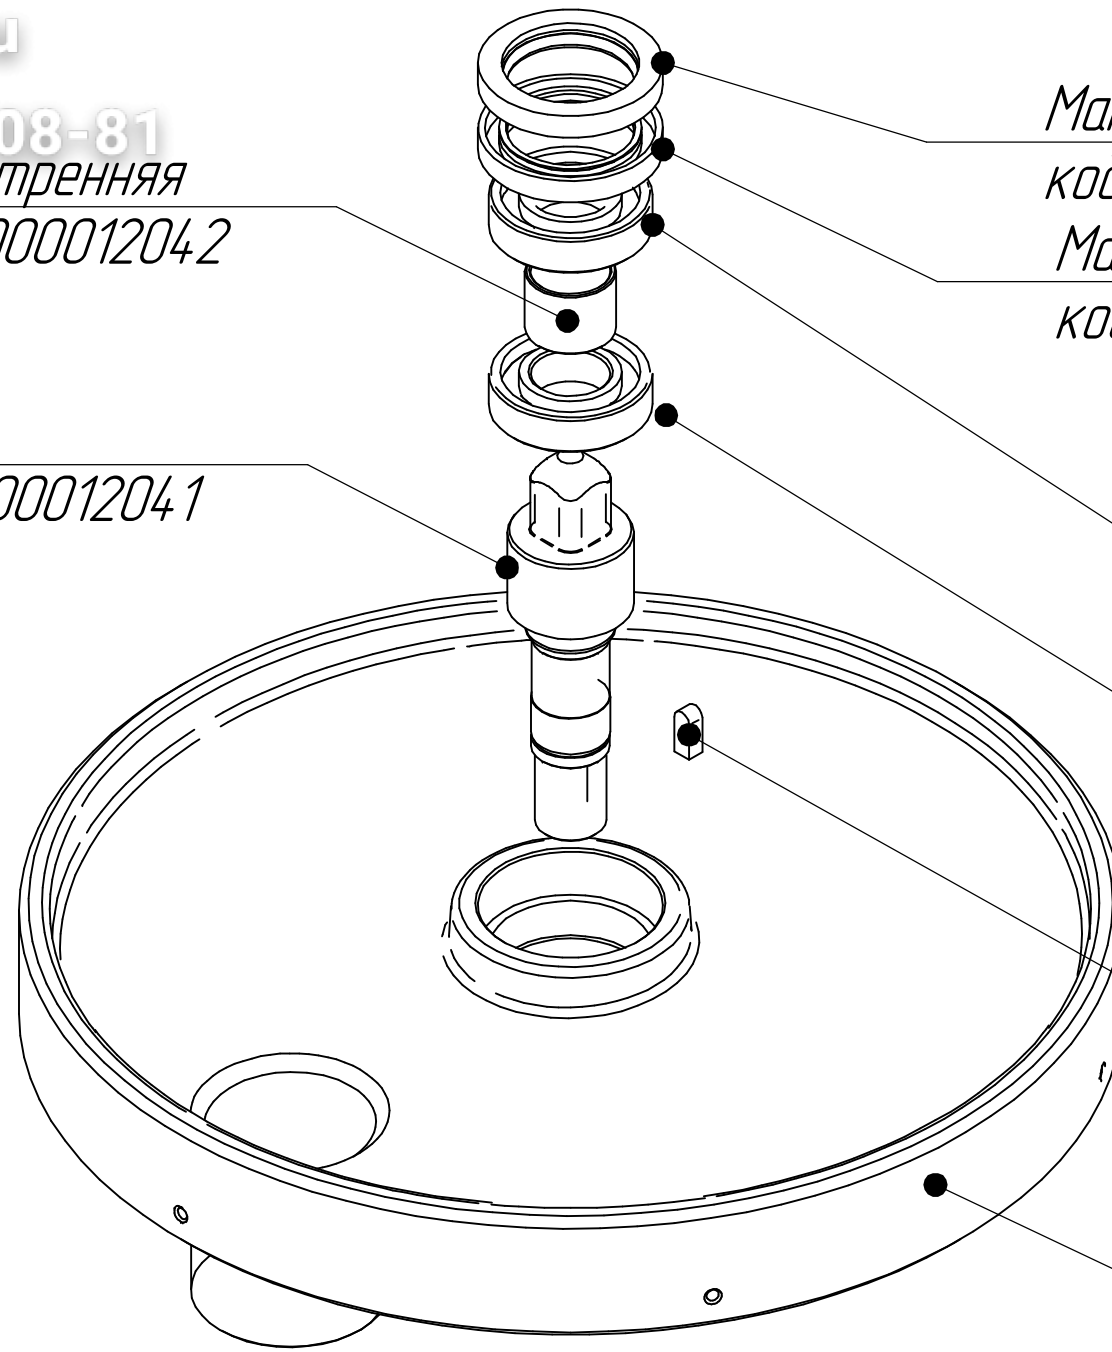

Фиксатор
код 1С 720000012070

Ось фиксатора
код 1С 100000012071

Стержень
код 1С 720000012063

vsezip.ru

+7(812)987-08-81
Втулка внутренняя
код 1С 720000012042

Вал
код 1С 720000012041

Манжета армир. 2,1-48x70 ГОСТ 8752-79
код 1С 120000020559