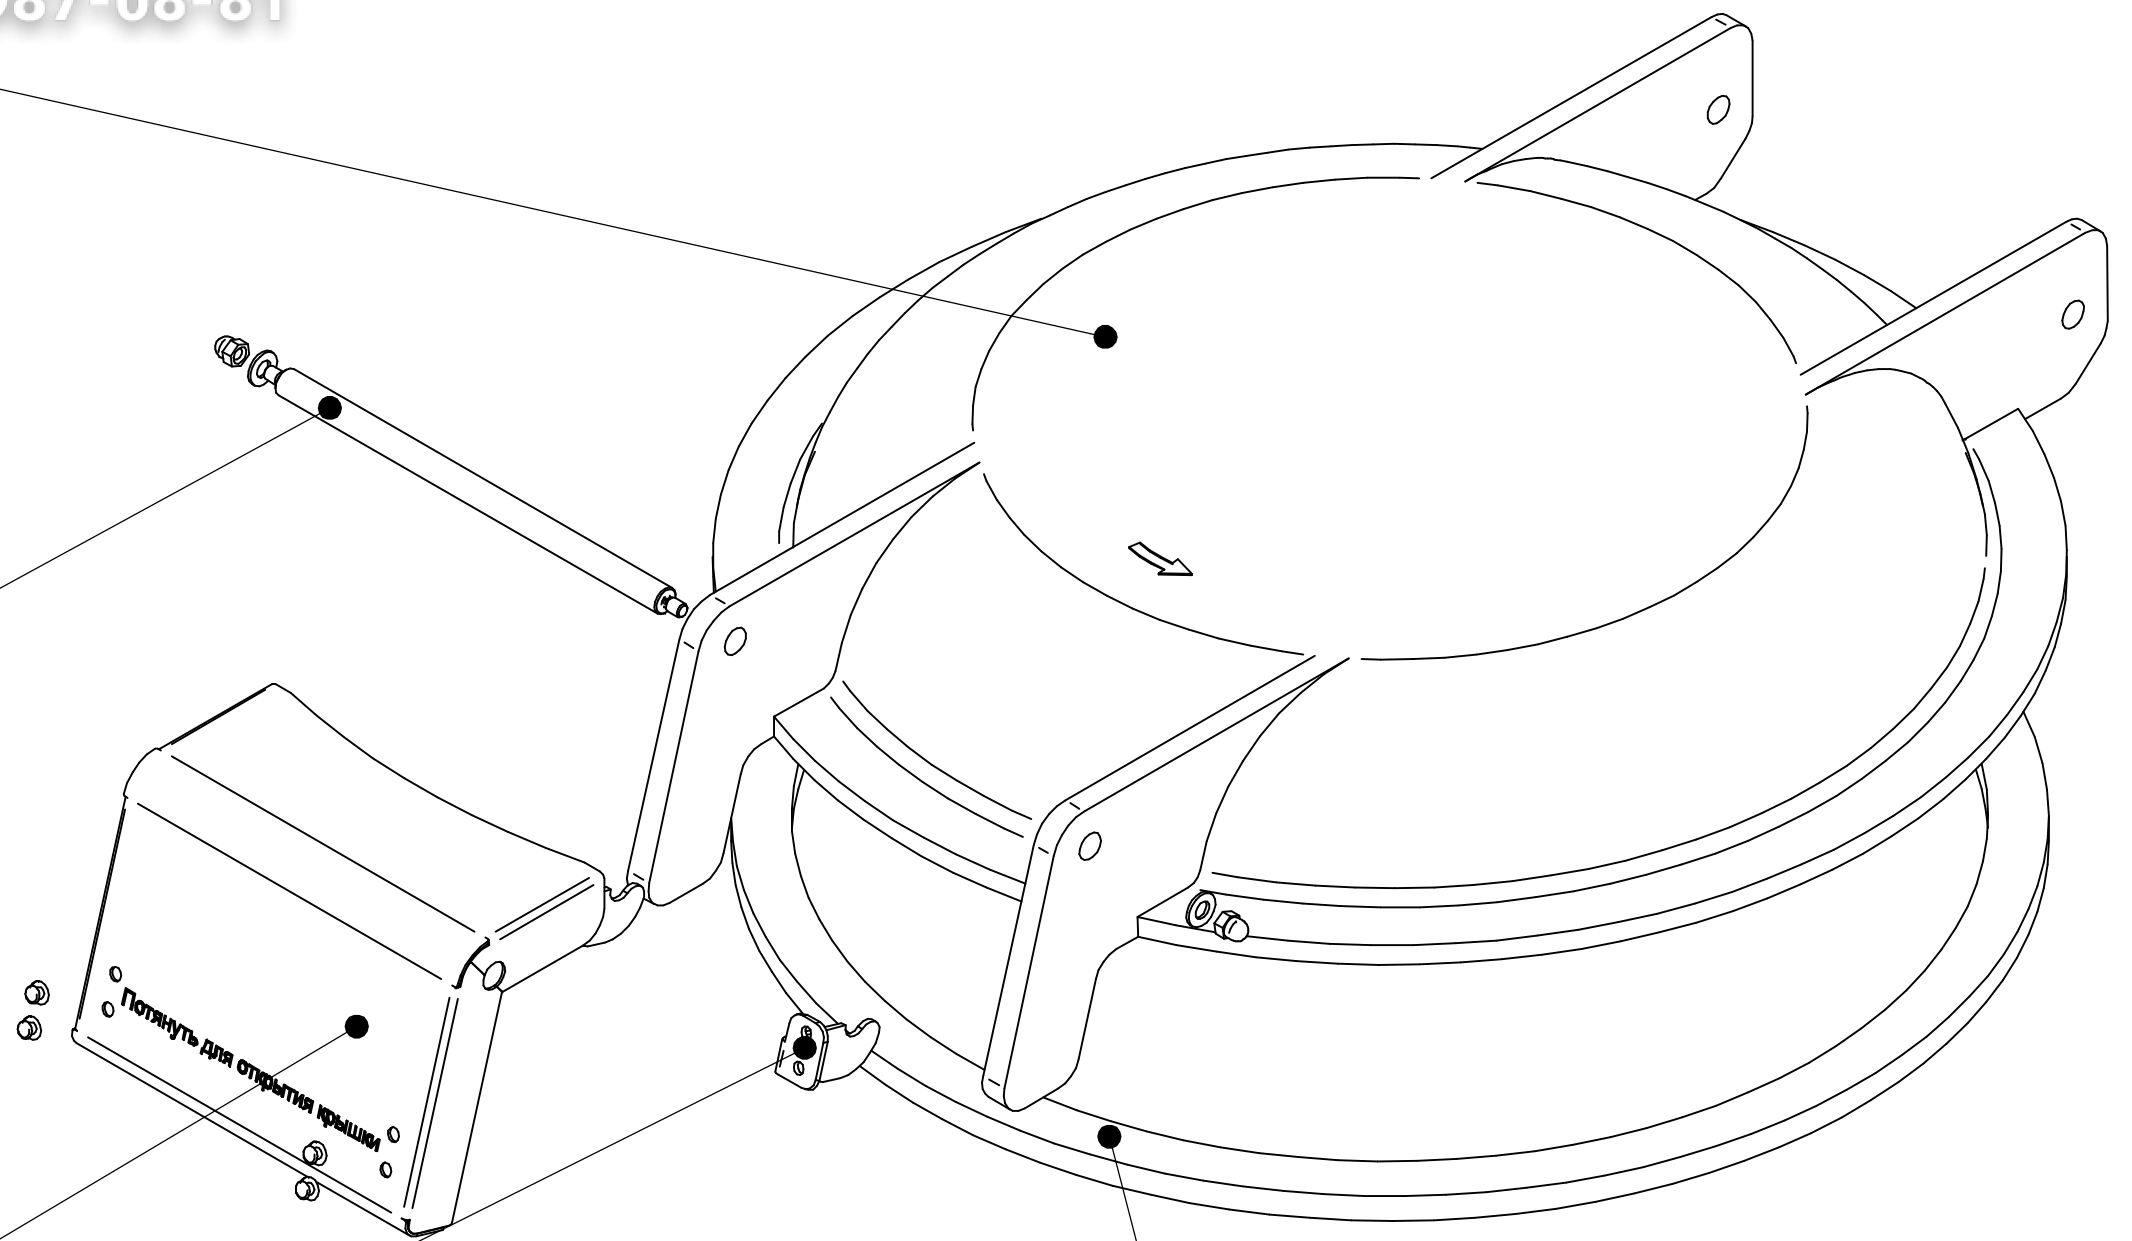

Шайба
код 1С 100000012043

Крышка
код 1С 720000027193

Ось крышки
код 1С 720000027151

Рычаг
код 1С 100000050275

Зацеп
код 1С 100000012268

Уплотнитель крышки EPDM 21 x 15
код 1С 100000012267

Кронштейн
код 1С 100000050283 (812)987-08-81