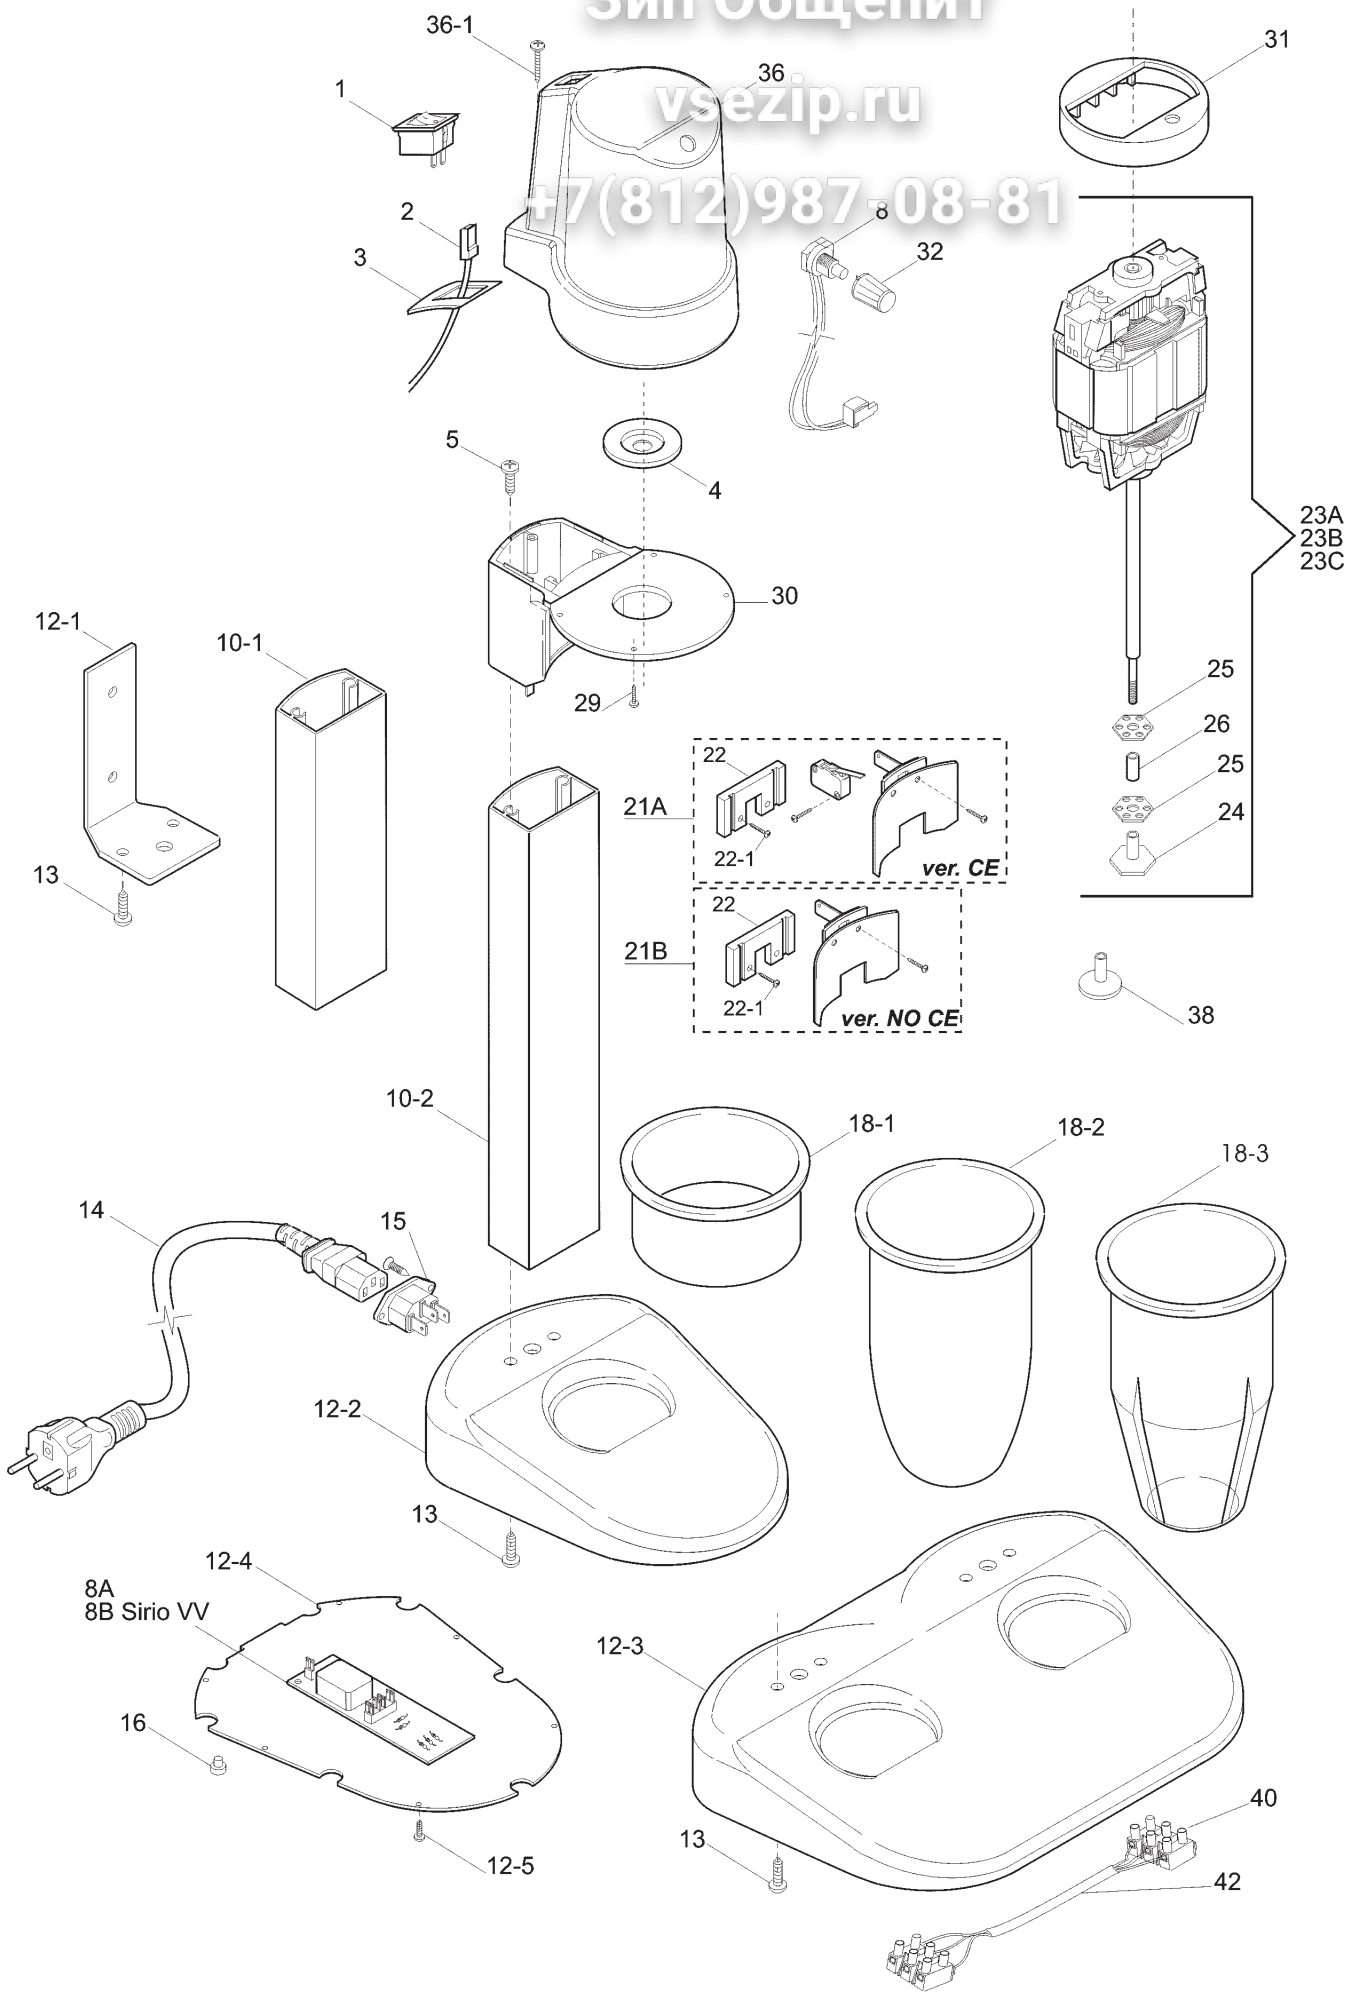

**Bar
Getränkemixer**

Artikel-Nr. 721002, 721005
(65022002CE(Siro GDO CE), 65013002(Siro GDO CE)

Explosionszeichnung

Зип Общепит

vsezip.ru

+7(812)987-08-81

Зип Ощепит

vsezip.ru

+7(812)987-08-81

Nr.
Zeichnung *Zeichnung1/1*

:

Name
Zeichnung *SIRIO GDO CE TAV.UNICA*

:

Ref.	Produktname	Artikel-Nr
01	INTERRUTTORE	IB5800100
03	COPERCHIO NERO ASOLA SRI	IB4000135
04	GUARNIZIONE INF. SRI	IB4100100
08A	SCHEDA FILTRO SRI	IB5940000
08B	SCHEDA FILTRO VV SRI	IB5940005
08C	SCHEDA SRI VV 110/60 SENZA FILTRO	IB5940006
08D	SCHEDA SRI VV 220/60 SENZA FILTRO	IB5940002
10-1	GAMBO SRI P.ANODIZZAT	IB1480110
10-2	GAMBO SRI ANODIZZAT	IB1480100
12-1	SUPPORTO MURO SRI P SATINATO	IB2280110
12-2	BASE 1 PULITA SRI	IB1260120
12-3	BASE 2 ANODIZZATO SRI	IB1080130
12-4	COPERTURA X BASE SRI	IB4000000
14	CAVO SCHUKO 3X0.75 + PRESA CEE	IB5503010
14A	CAVO UL 3X18 AWG C/ PRESA CEE	IB5503011
14B	CAVO ALIMENTAZIONE INGLESE SRI	IB5503012
15	PRESA 10A 250V.2P+T RNO	IB5520000
16	PIEDINO GOMMA	IB4306400
18-1	SUPP.IN ALL. BICC. CARTA 60 CC	60000030
18-2	BICCHIERE INOX CC 550 SRI	65010100
18-3	BICCHIERE IN PLASTICA SRI	IB4050100
21A	KIT SUPP.ALL.BICCHIERE CE SRI	IB9866020
21B	KIT SUPP.ALL.BICCHIERE NO CE SRI	IB9866021
22	FORCELLA SUPP.BICCHIERE SRI	IB4000131
23A	ASS.MOT.+ FRUSTA SRI	IB9865200
23B	ASS.MOT.+ FRUSTA CAFFE SRI	IB9865201

23C	ASS.MOT.110/60 +FRUSTA SRI	IB9865202
24	FUNGHETTO ALLUMINIO SRI	IB2100110
25	FRUSTA ACCIAIO 416 SRI	IB2200100
26	DISTANZIALE FRUSTE SRI	IB2100100
30A	SUPPORTO MOTORE CROMATO SRI	IB4080100
30B	SUPPORTO MOTORE BIANCO SRI	IB4060100
31	GUARNIZIONE SUP. SRI	IB4100110
32	MANOPOLA VARIAT. SRI	IB4200100
36A	COP.MOT+DIST.GDO SRI CROMATO	IB4020130
36B	COP.MOT+DIST.GDO SRI BIANCO	IB4020120
38	APPLICAZIONE CAFFE SRI	IB2200300
40	MORSETTIERA 3 POLI PA 27	19410822